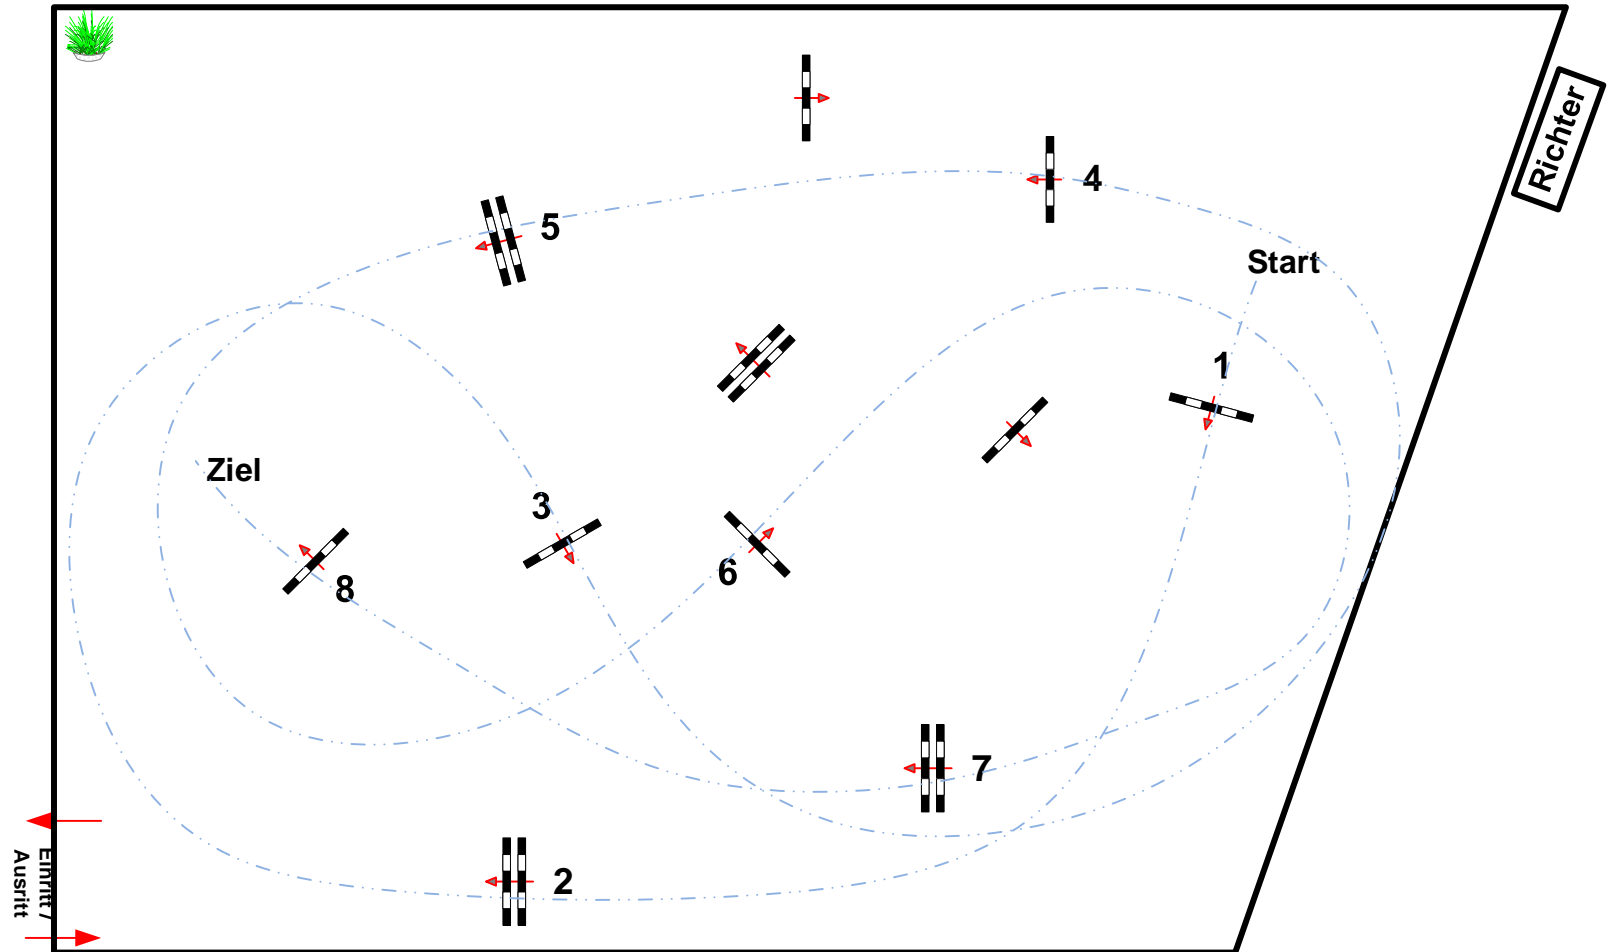

# Löwenberg- Linde

Prüfung Nr.: 29

Stil-Spring-WB 70 cm

Klasse: E

Sonntag, 12. April 2026

Beginn: 10:00 Uhr

Richtverf.: WBO  
LPO § WB 264  
RG / Art.  
Höhe: 0,70 mtr.

Tempo: 350 m/Min.

Bahnlänge: 380 mtr.  
Erlaubte Zeit: 66 sek.  
Höchstzeit: 132 sek.

Hindernisse: 8  
Sprünge: 8

Course Designer  
Erik Schubert