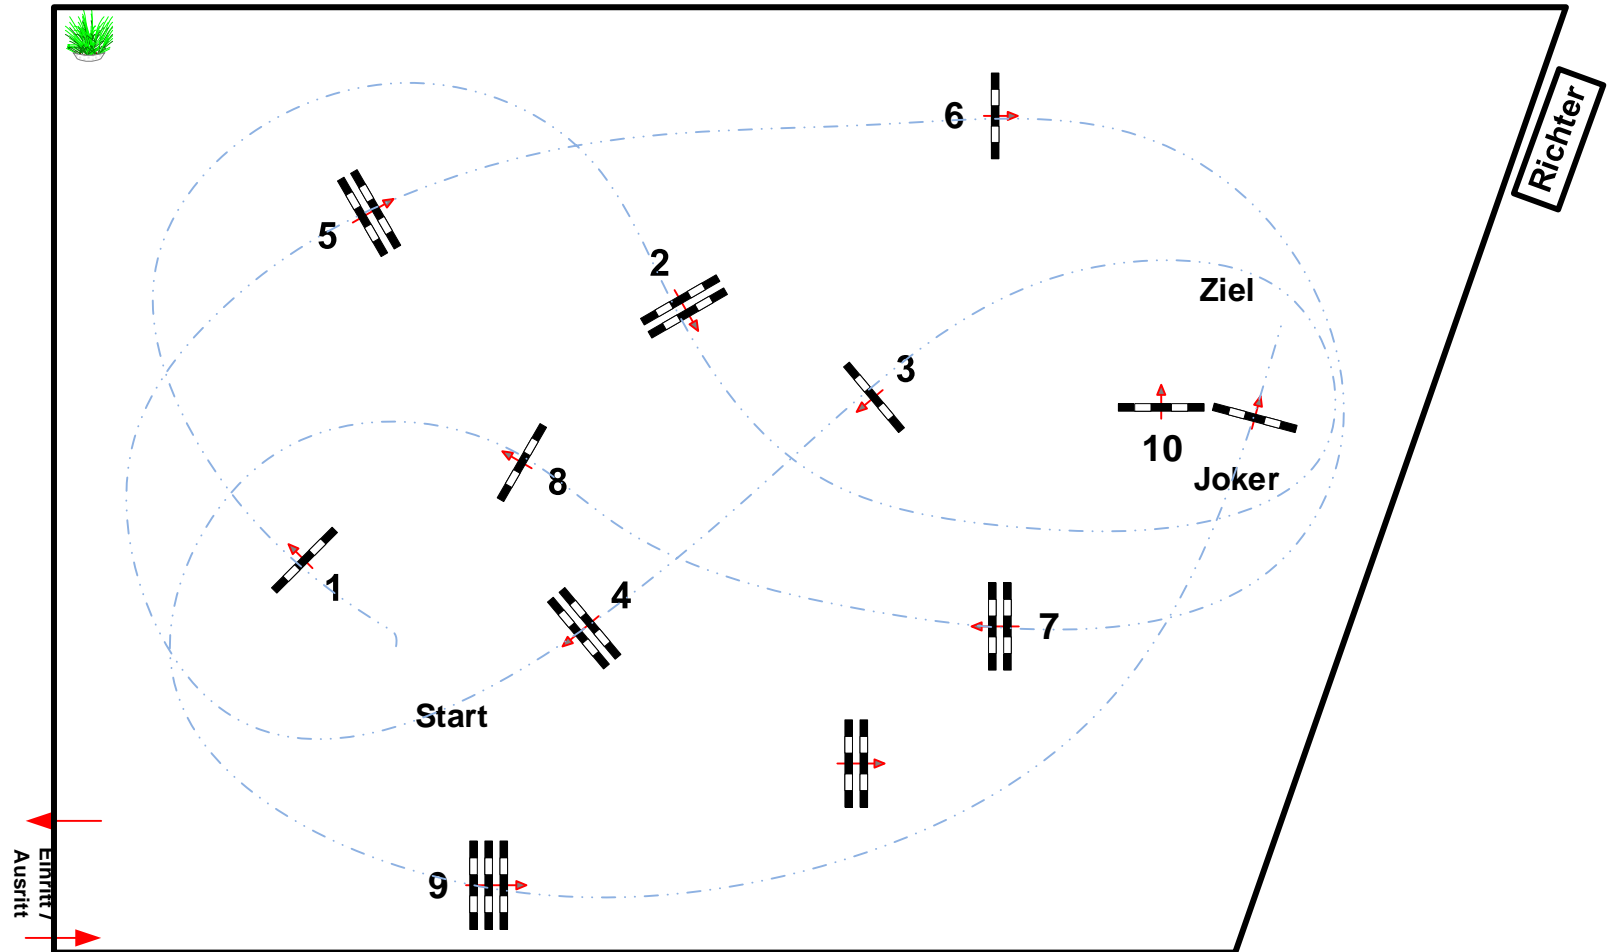

Löwenberg- Linde

Prüfung Nr.: 26

Punkte-Spring-LP 110 cm

Klasse: L

Sonntag, 12. April 2026

Beginn: 13:30 Uhr

Richtverf.: D
LPO § 524
RG / Art.
Höhe: 1,10 mtr.

Tempo: 350 m/Min.

Bahnlänge: 390 mtr.
Erlaubte Zeit: 67 sek.
Höchstzeit: 134 sek.

Hindernisse: 10
Sprünge: 10

Course Designer
Erik Schubert