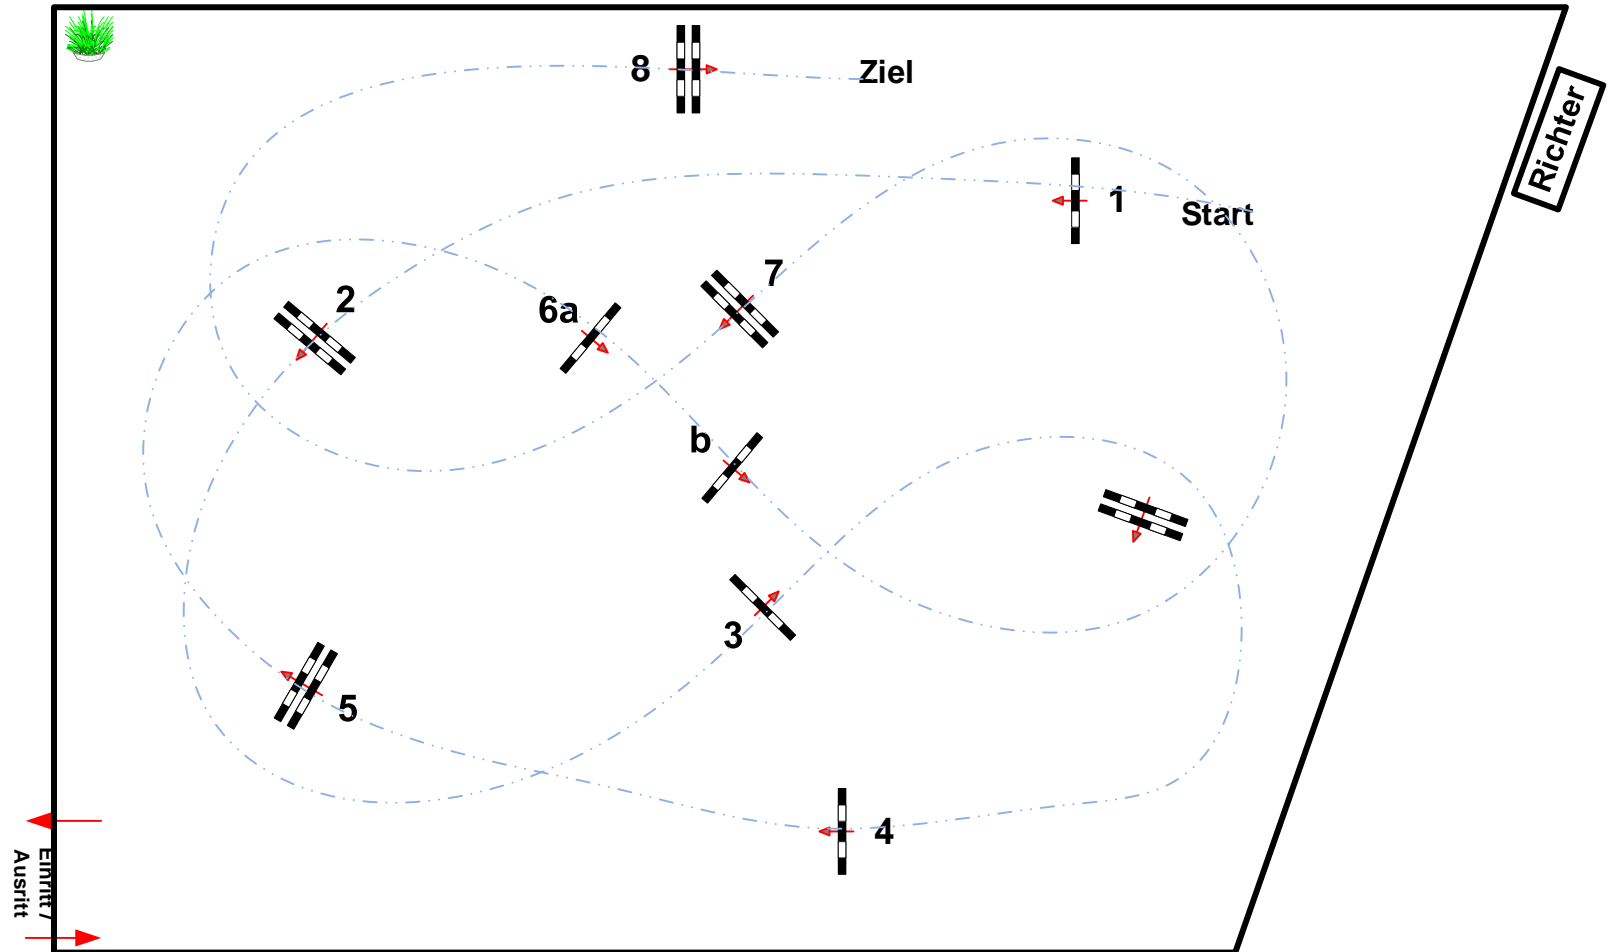

# Löwenberg- Linde

Prüfung Nr.: 18

Stil-Spring-LP 80 cm

Klasse: E

Samstag, 11. April 2026

Beginn: 15:00 Uhr

Richtverf.: A  
LPO § 520,3a  
RG / Art.  
Höhe: 0,80 mtr.

Tempo: 350 m/Min.

Bahnlänge: 400 mtr.  
Erlaubte Zeit: 69 sek.  
Höchstzeit: 138 sek.

Hindernisse: 8  
Sprünge: 9

Course Designer  
Erik Schubert