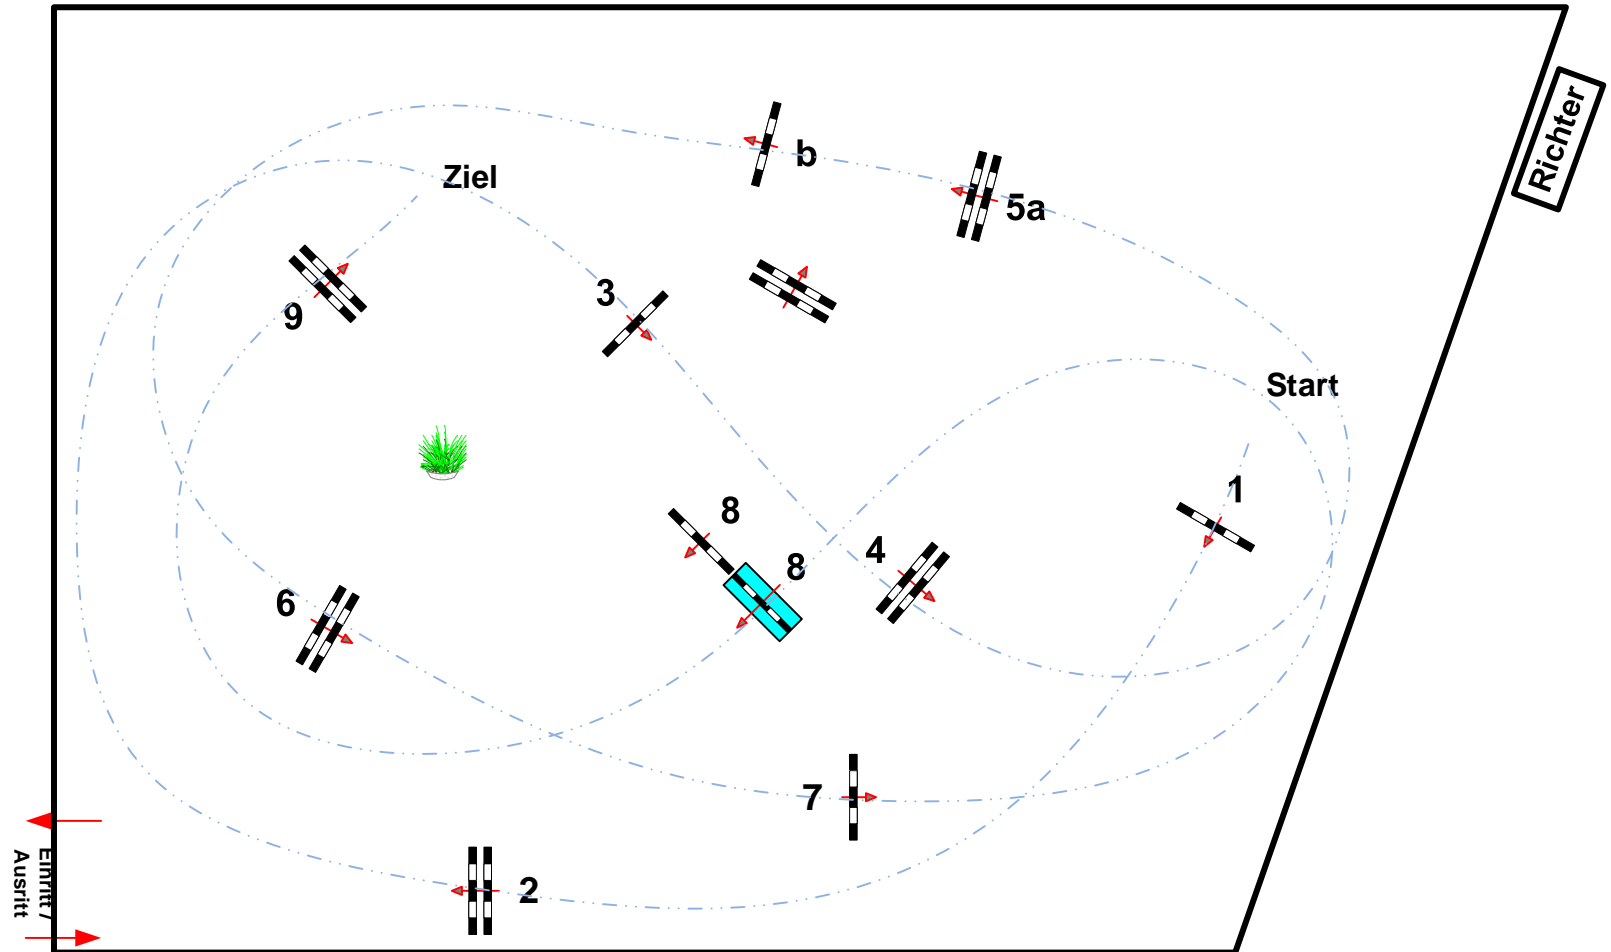

Löwenberg- Linde

Prüfung Nr.: 11

Springferde-LP 100 cm

Klasse: A**

Sonntag, 12. April 2026

Beginn: 10:00 Uhr

Richtverf.: A
LPO § 363,1a
RG / Art.
Höhe: 1,00 mtr.

Tempo: 350 m/Min.

Bahnlänge: 400 mtr.
Erlaubte Zeit: 69 sek.
Höchstzeit: 138 sek.

Hindernisse: 9
Sprünge: 10

Course Designer
Erik Schubert