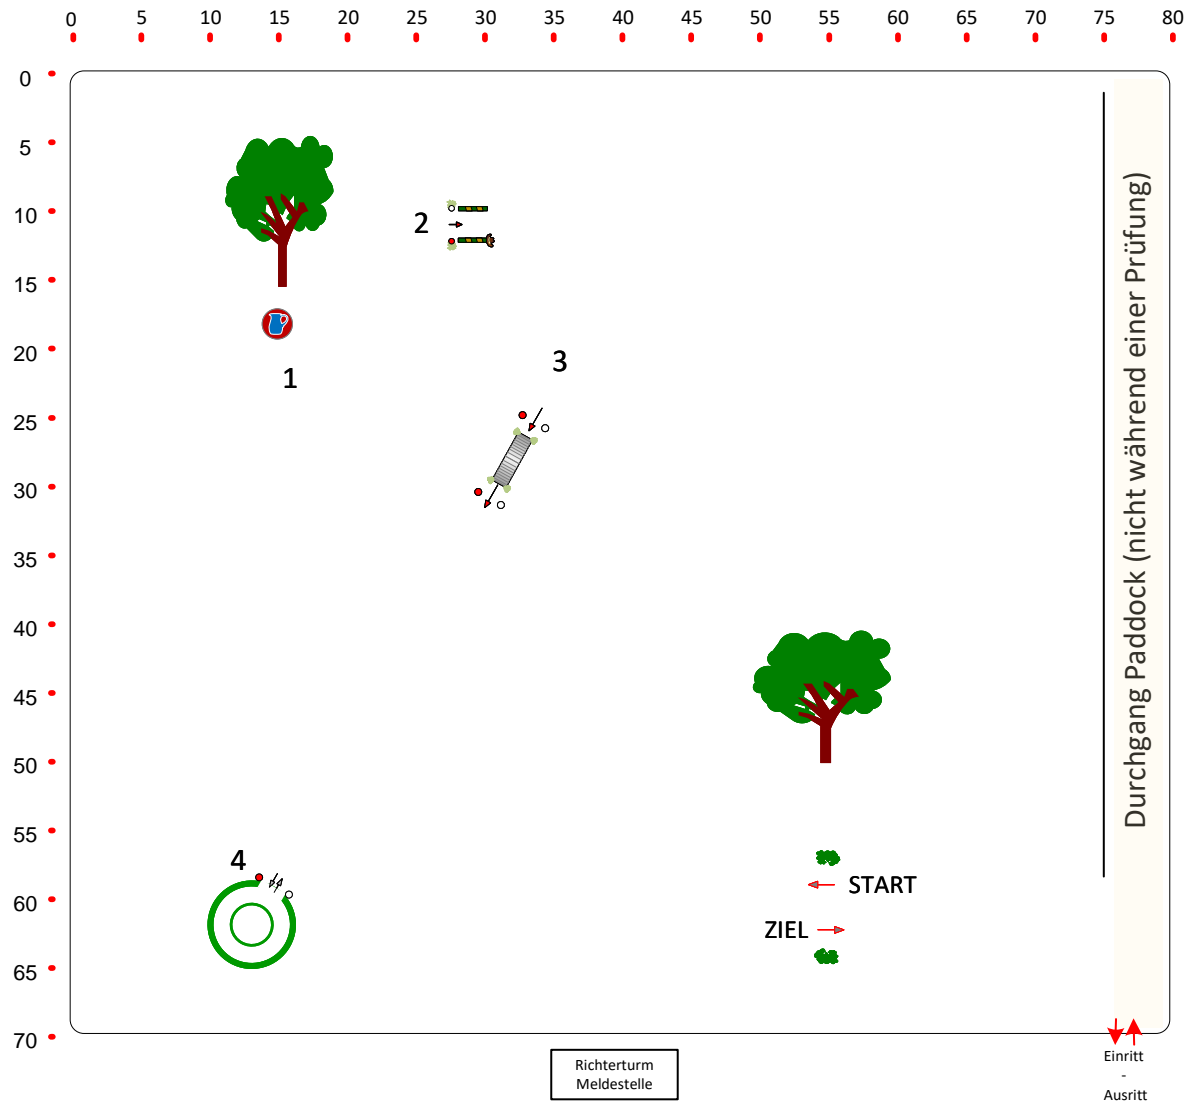

3. Working Equitation Cup Lampertheim

Veranstaltungsort: Reit- und Fahrverein Lampertheim 1932 e.V., Weidweg 10, 68623 Lampertheim

Prüfung Nr.: 1

Stiltrail

Klasse: WF

Samstag, 2. Mai 2026

Beginn: 15:40 Uhr

1	Krug heben
2	Becher umsetzen
3	Brücke
4	Pferch

- Der Parcoursplan dient lediglich zur Orientierung.
- Änderungen vorbehalten.

Course Designer
Marc Winkler