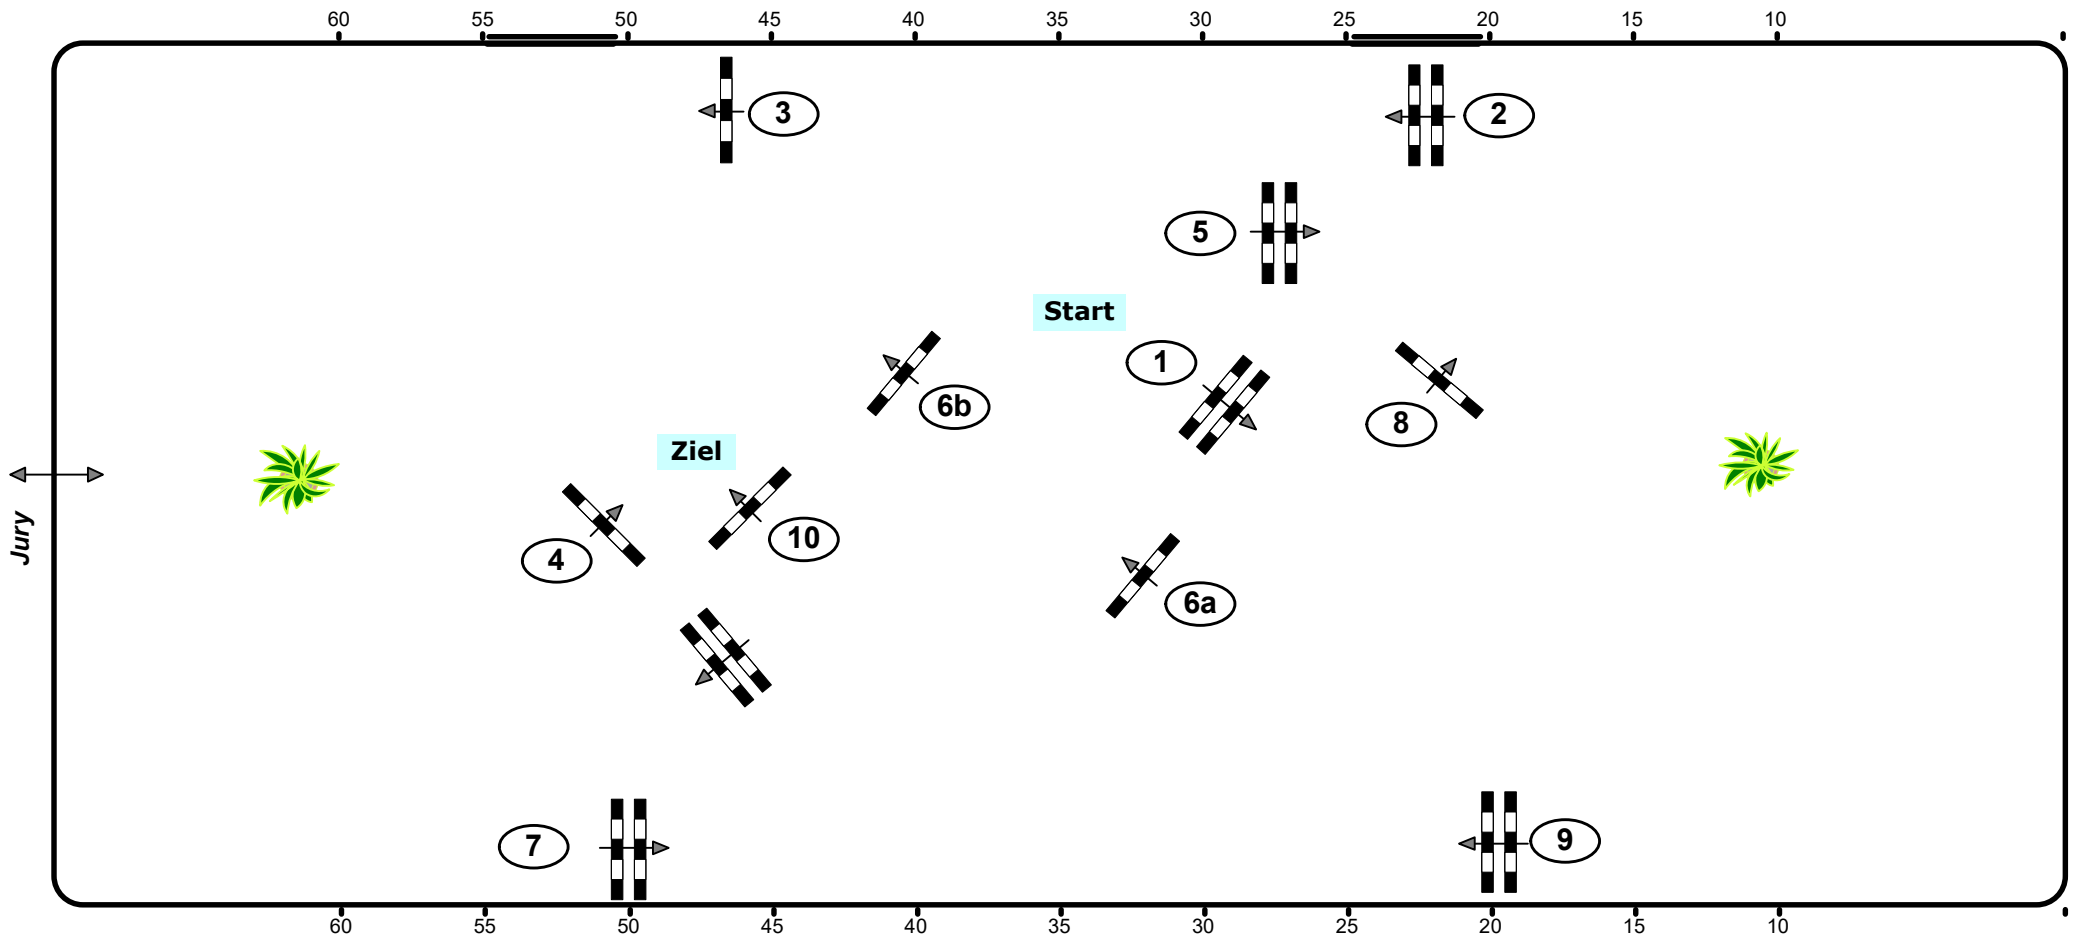

Stilspringprüfung Klasse: 105

Richtverf.:	Tempo:	350 m/Min.	Hindernisse:	10
ÖTO § 204/4	Bahnlänge:	440 mtr.	Sprünge:	11
	Erlaubte Zeit:	76 sek.		
Höhe: 1.05 mtr.	Höchstzeit:	152 sek.		

Franz Madl (AUT)

Mirjam Mayer (AUT)