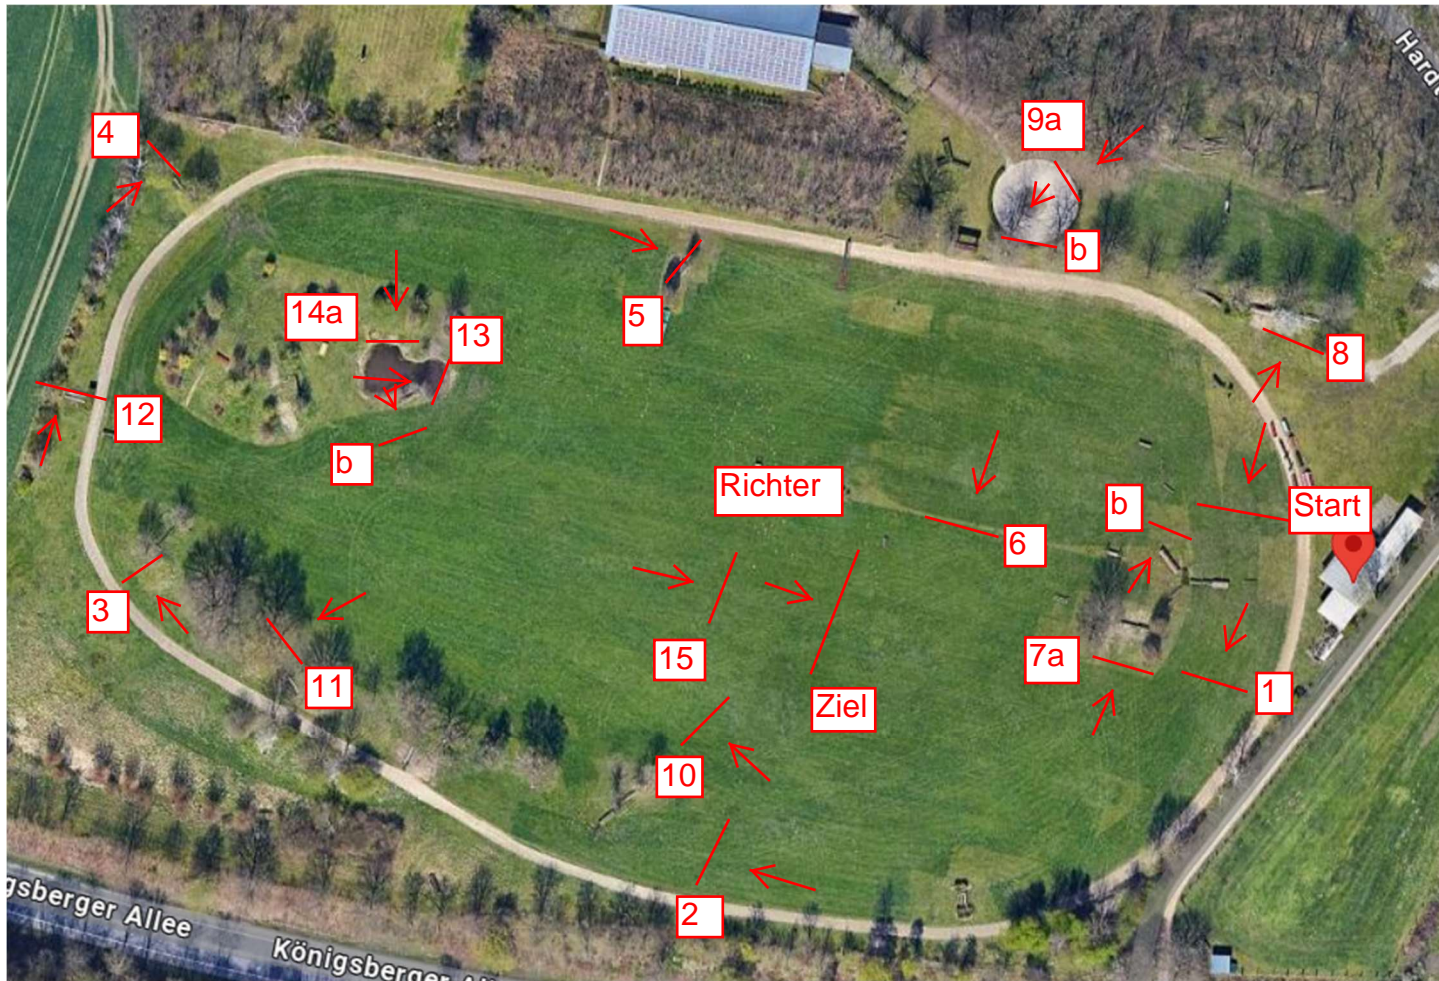

LP 6 Geländepferdeprüfung Kl. L*

Grüne Nummern

1. Palisade
2. Bürste
3. Gatter
4. Rennbahnhecke
5. Großer Graben
6. Wagen
7. Billard
- a. Aufsprung
- b. Tripple Hecke
8. Schweinerücken
9. Longierzirkel
- a. Hecke
- b. Hecke
10. Oxer MIM
11. Tiefsprung
12. Trakehner
13. Wasseraussprung Baum
14. Wasser
- a. Tiefsprung Wasser
- b. Schweinerücken
15. Palisade

Streckenlänge: 1550 m
Tempo: 475 m/min
Bestzeit: 3:15 Min
Höchstzeit: 6:30 Min

Parcourschef: Stephan Heyl
TD: Wolfgang Fehl