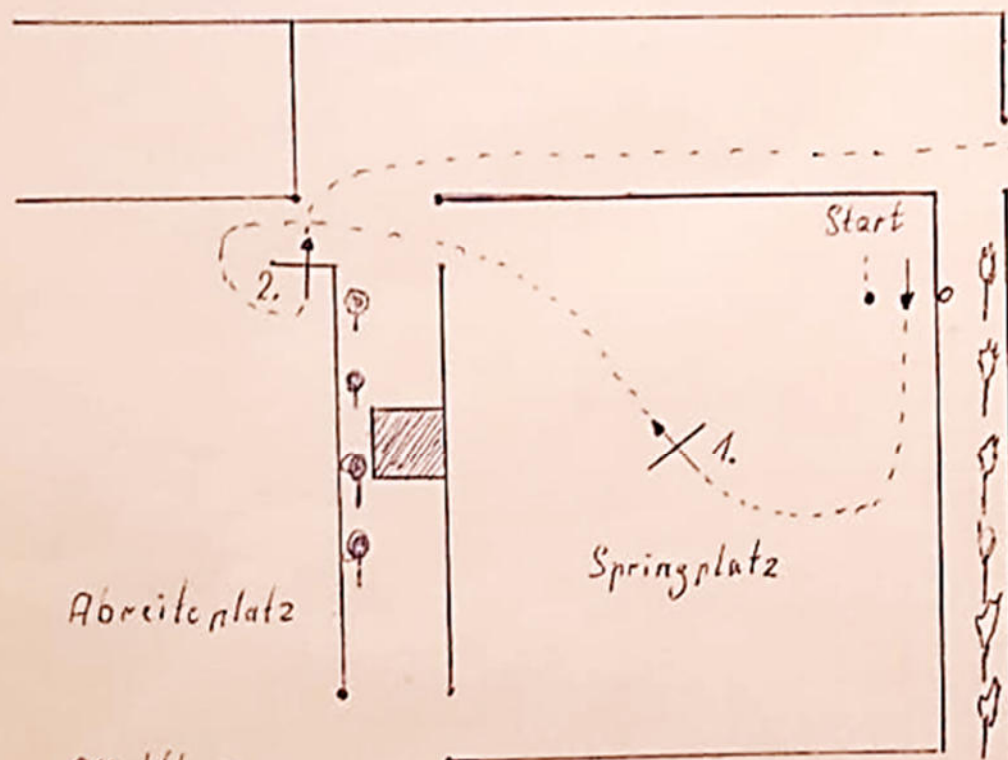

Psterbrock 13.4.2025

Stil-Gelände Kl E

Goldene Schärpe

Gelbe Nummer 1-15

Pflichttore

Tor 1 nach Nr. 4.  
" 2 " " 6.  
" 3 vor " 7.  
" 4 nach " 8.

Länge: 1200 m.

Tempo: 400 m.

Bestzeit: 180 Sek.

Höchstzeit: 360 Sek.