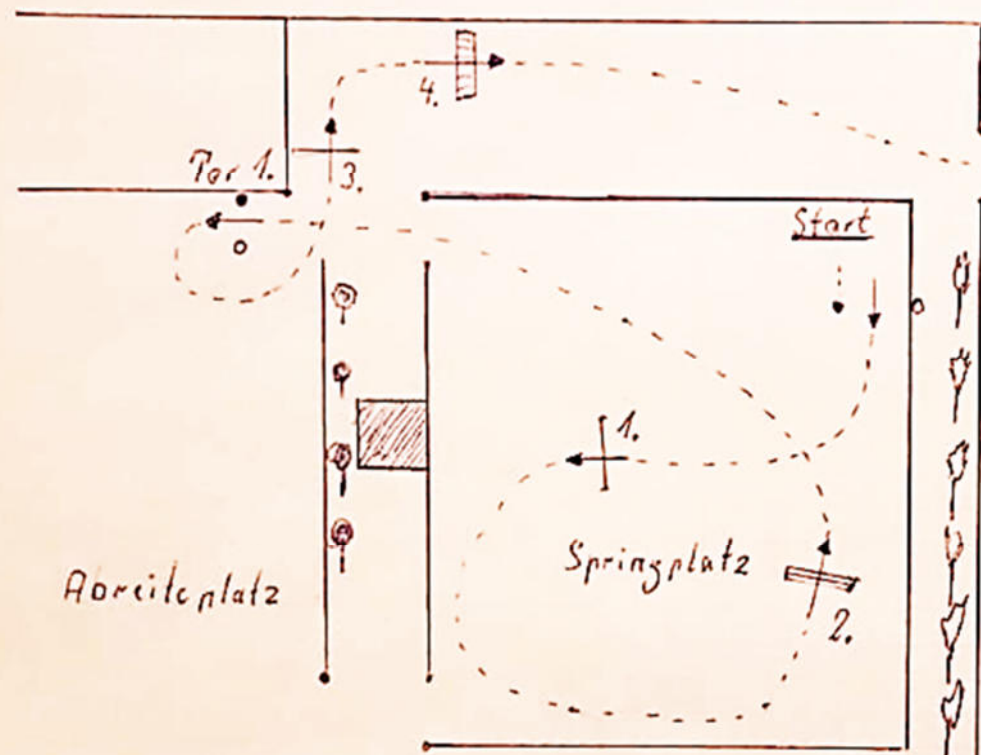

Osterbrock 12.4.2025

Gelände Kl. A

Weisse Nummern 1-18

Hindernisse
1. 5. 6A. 6B.
7. 9A. 9B. 15.
und 16.
Mim-System

Länge : 1450 m.
Tempo : 475 m.
Bestzeit: 183 Sek.
Höchstzeit: 366 Sek.