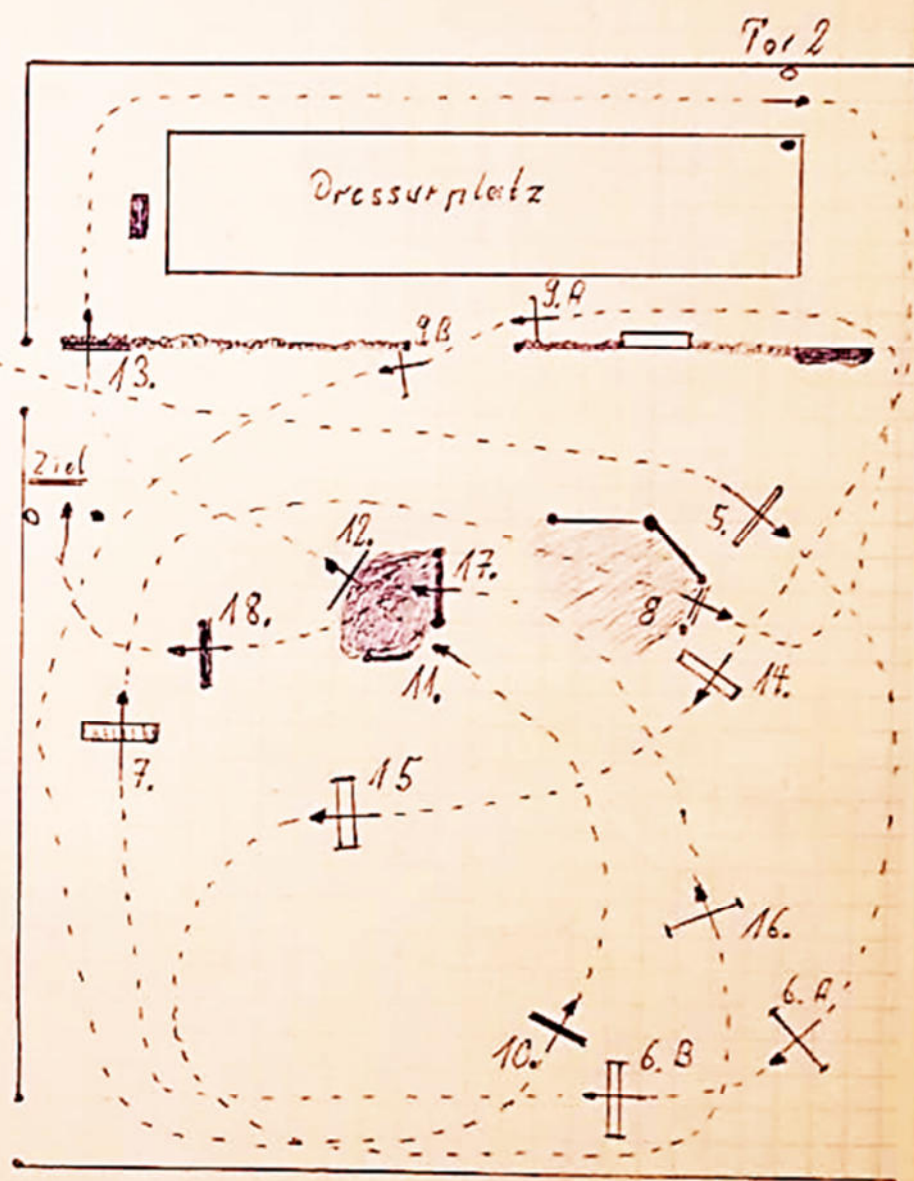

Osterbrock 12.4.2025

Gelände Kl. A

Weisse Nummern 1-18

Hindernisse
1. 5. 6A. 6B.
7. 9A. 9B. 15.
und 16.
Mim-System

Länge : 1450 m.
Tempo : 475 m.
Bestzeit: 183 Sek.
Höchstzeit: 366 Sek.