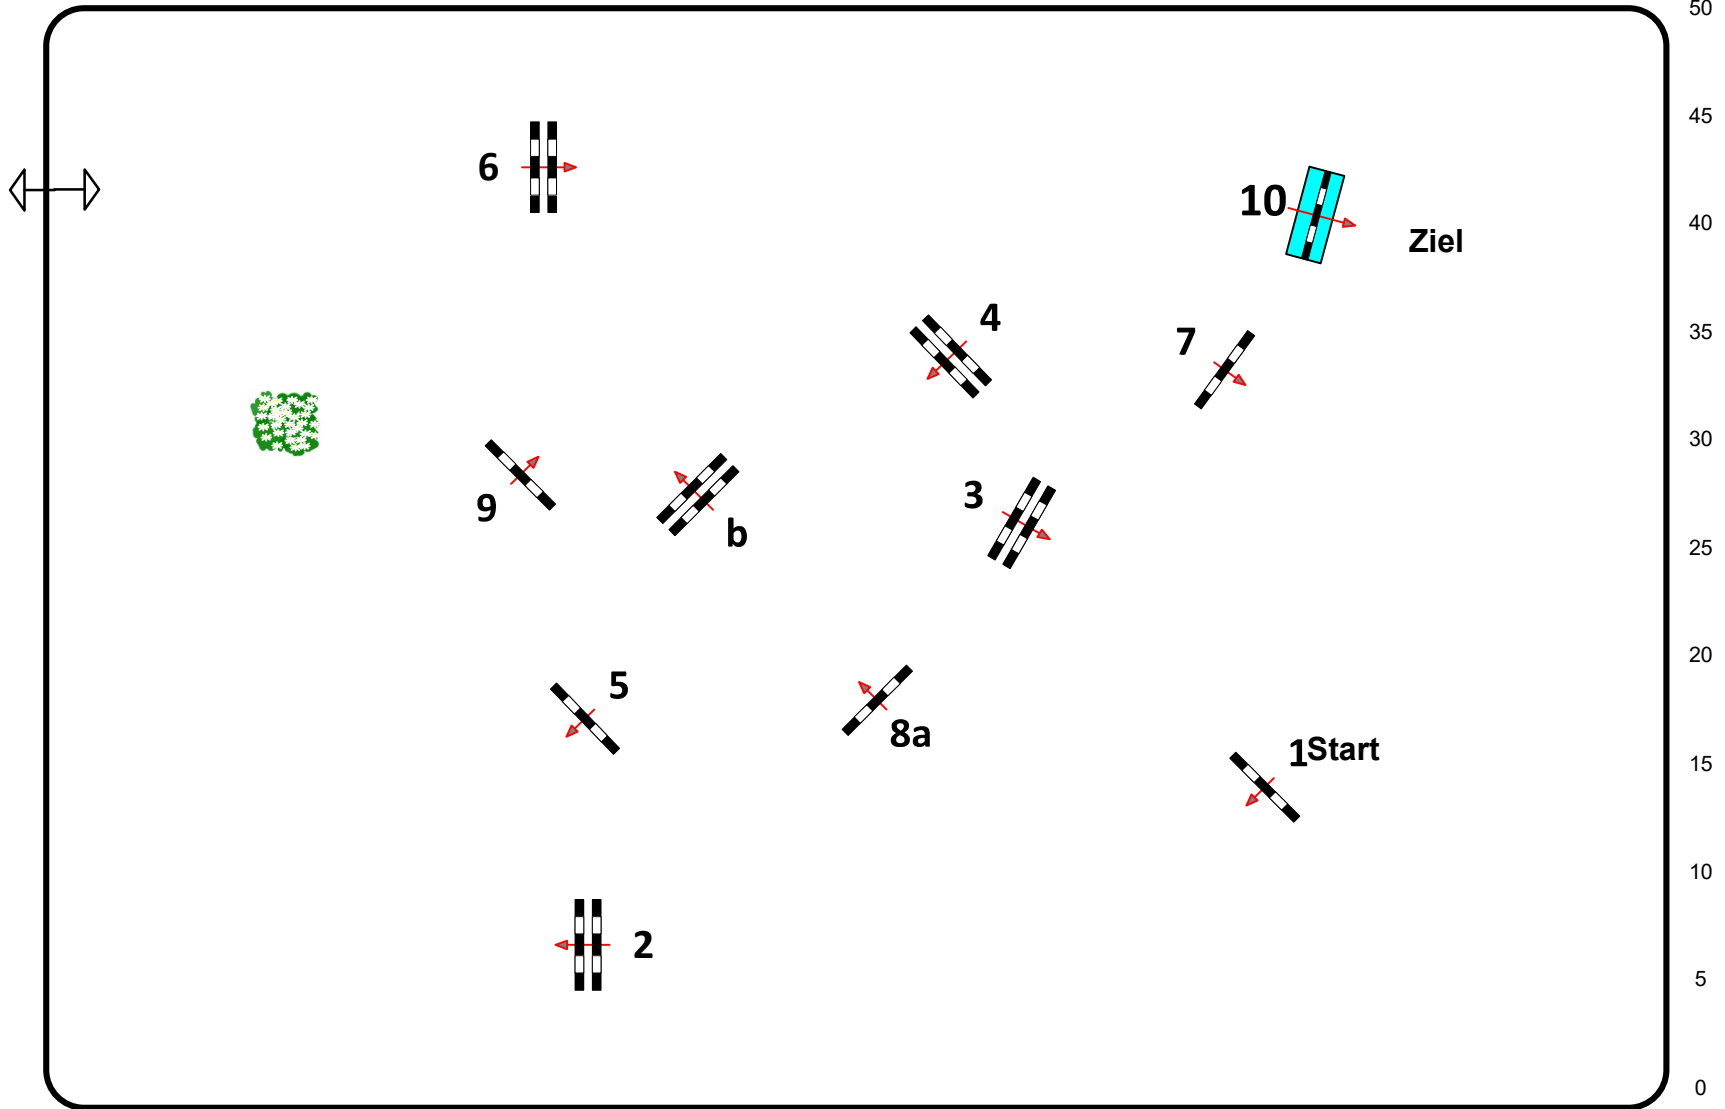

Prüfung Nr.:

1

Königsbrunn Fohlenhof

04.10.2024

Springpferde-LP

Klasse: A**/105

Freitag, 4. Oktober 2024

Richtverf.: A
LPO § 363,1a
RG / Art.
Höhe: 1,05 mtr.

Tempo: 350 m/Min.

Bahnlänge: 455 mtr.
Erlaubte Zeit: 78 sek.
Höchstzeit: 156 sek.

Hindernisse: 10
Sprünge: 11
Hindernisfehler: sek.

über:

Bahnlänge: 0 mtr.
Erlaubte Zeit: 0 sek.
Höchstzeit: 0 sek.

Course Designer
Manfred Herzog
Simone Neuf

5 10 15 20 25 30 35 40 45 50 55 60 65 70 75
Richter: