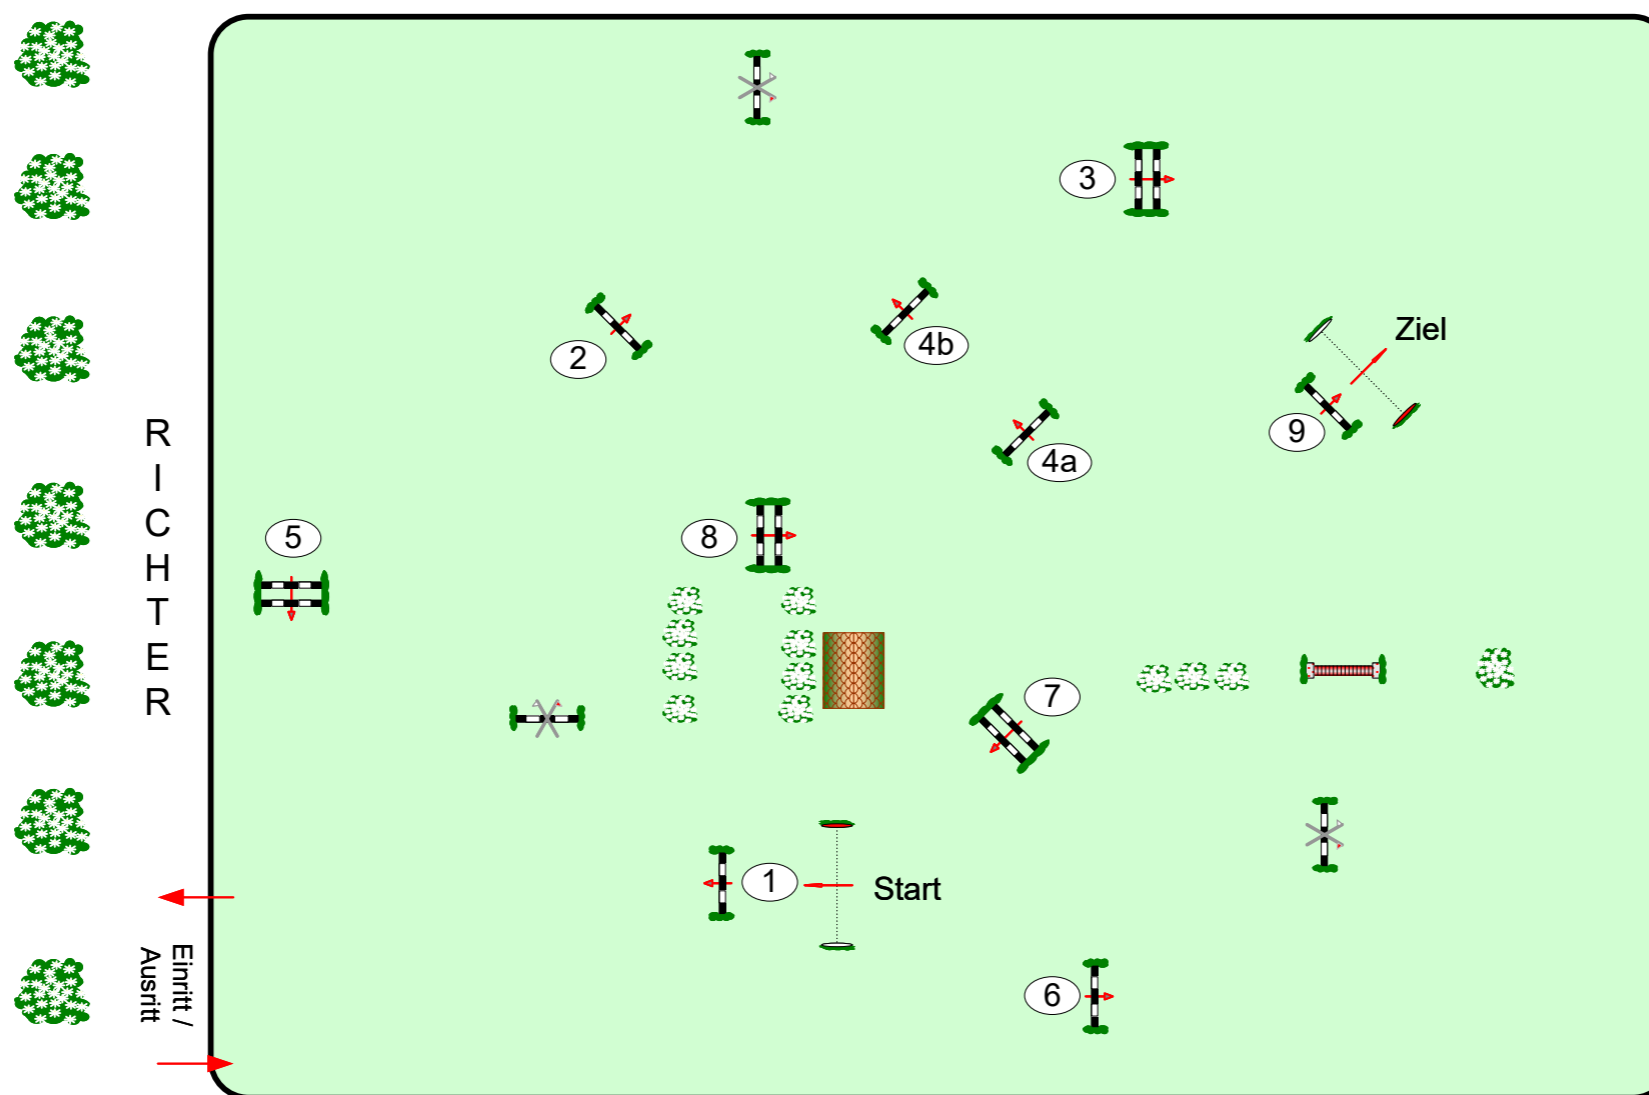

Herbstturnier 06.-08. September 2024 Westeregeln

Prüfung Nr.: 14 Springferde Tour Springferde-LP Klasse: A* Freitag, 6. September 2024 Beginn: 8:00 Uhr

Richtverf.: A
LPO § 363.1
FEI RG / Art.
Höhe: 0,90 mtr.

Tempo: 350 m/Min.
Bahnlänge: 480 mtr.
Erlaubte Zeit: 83 sek.
Höchstzeit: 166 sek.

Hindernisse: 9
Sprünge: 10
Hindernisfehler: sek.
Geschl. Hindernis:

über:
Bahnlänge: 0 mtr.
Erlaubte Zeit: 0 sek.
Höchstzeit: 0 sek.

2. Stechen über:
Bahnlänge: mtr.
Erlaubte Zeit: 0 sek.
Höchstzeit: 0 sek.

Parcourschef
Martin Lühmann
01712177862
Phillip Phole