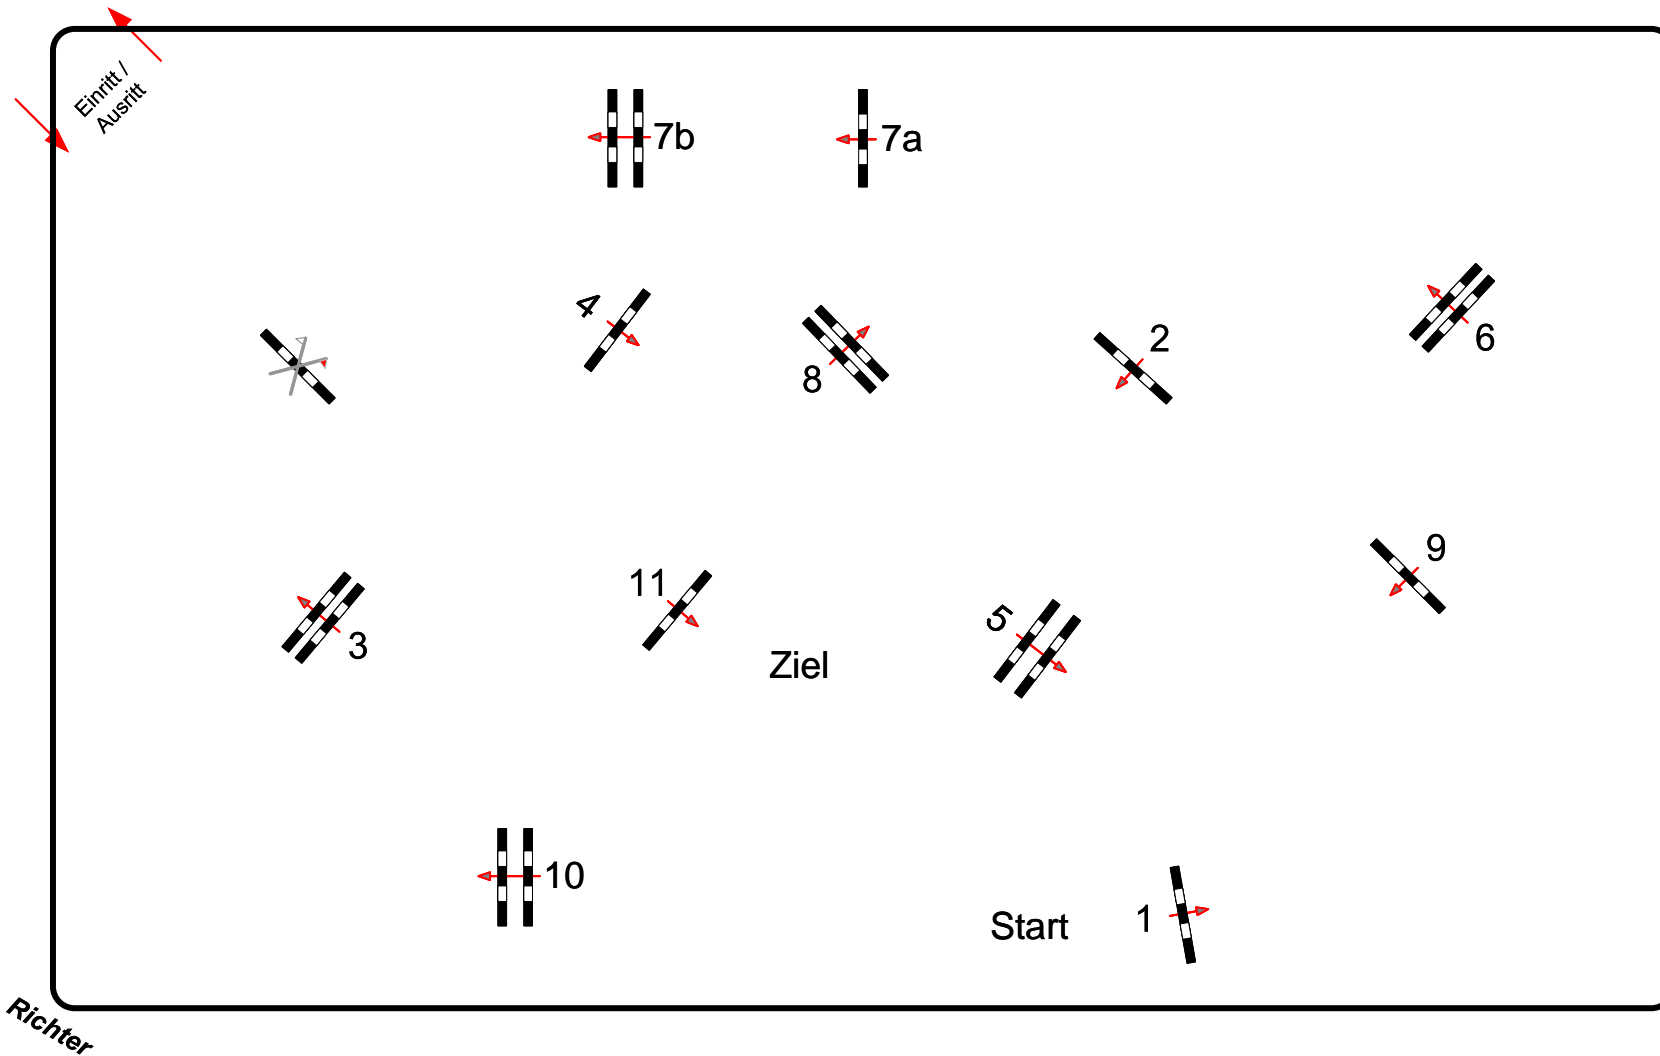

PSV Mainz Bretzenheim

Prüfung Nr.: 33

Stil-Spring-LP

Klasse: M*

Samstag, 24. August 2024

Beginn: 14:30 Uhr

Richtverf.:
LPO § 520,3a
FEI RG / Art.
Höhe: 1,20 mtr.

Tempo: 350 m/Min.
Bahnlänge: 455 mtr.
Erlaubte Zeit: 78 sek.
Höchstzeit: 156 sek.

Hindernisse: 11
Sprünge: 12
Hindernisfehler: sek.
Geschl. Hindernis:

1. Stechen über:
Bahnlänge: 0 mtr.
Erlaubte Zeit: 0 sek.
Höchstzeit: 0 sek.

2. Stechen über:
Bahnlänge: 0 mtr.
Erlaubte Zeit: 0 sek.
Höchstzeit: 0 sek.