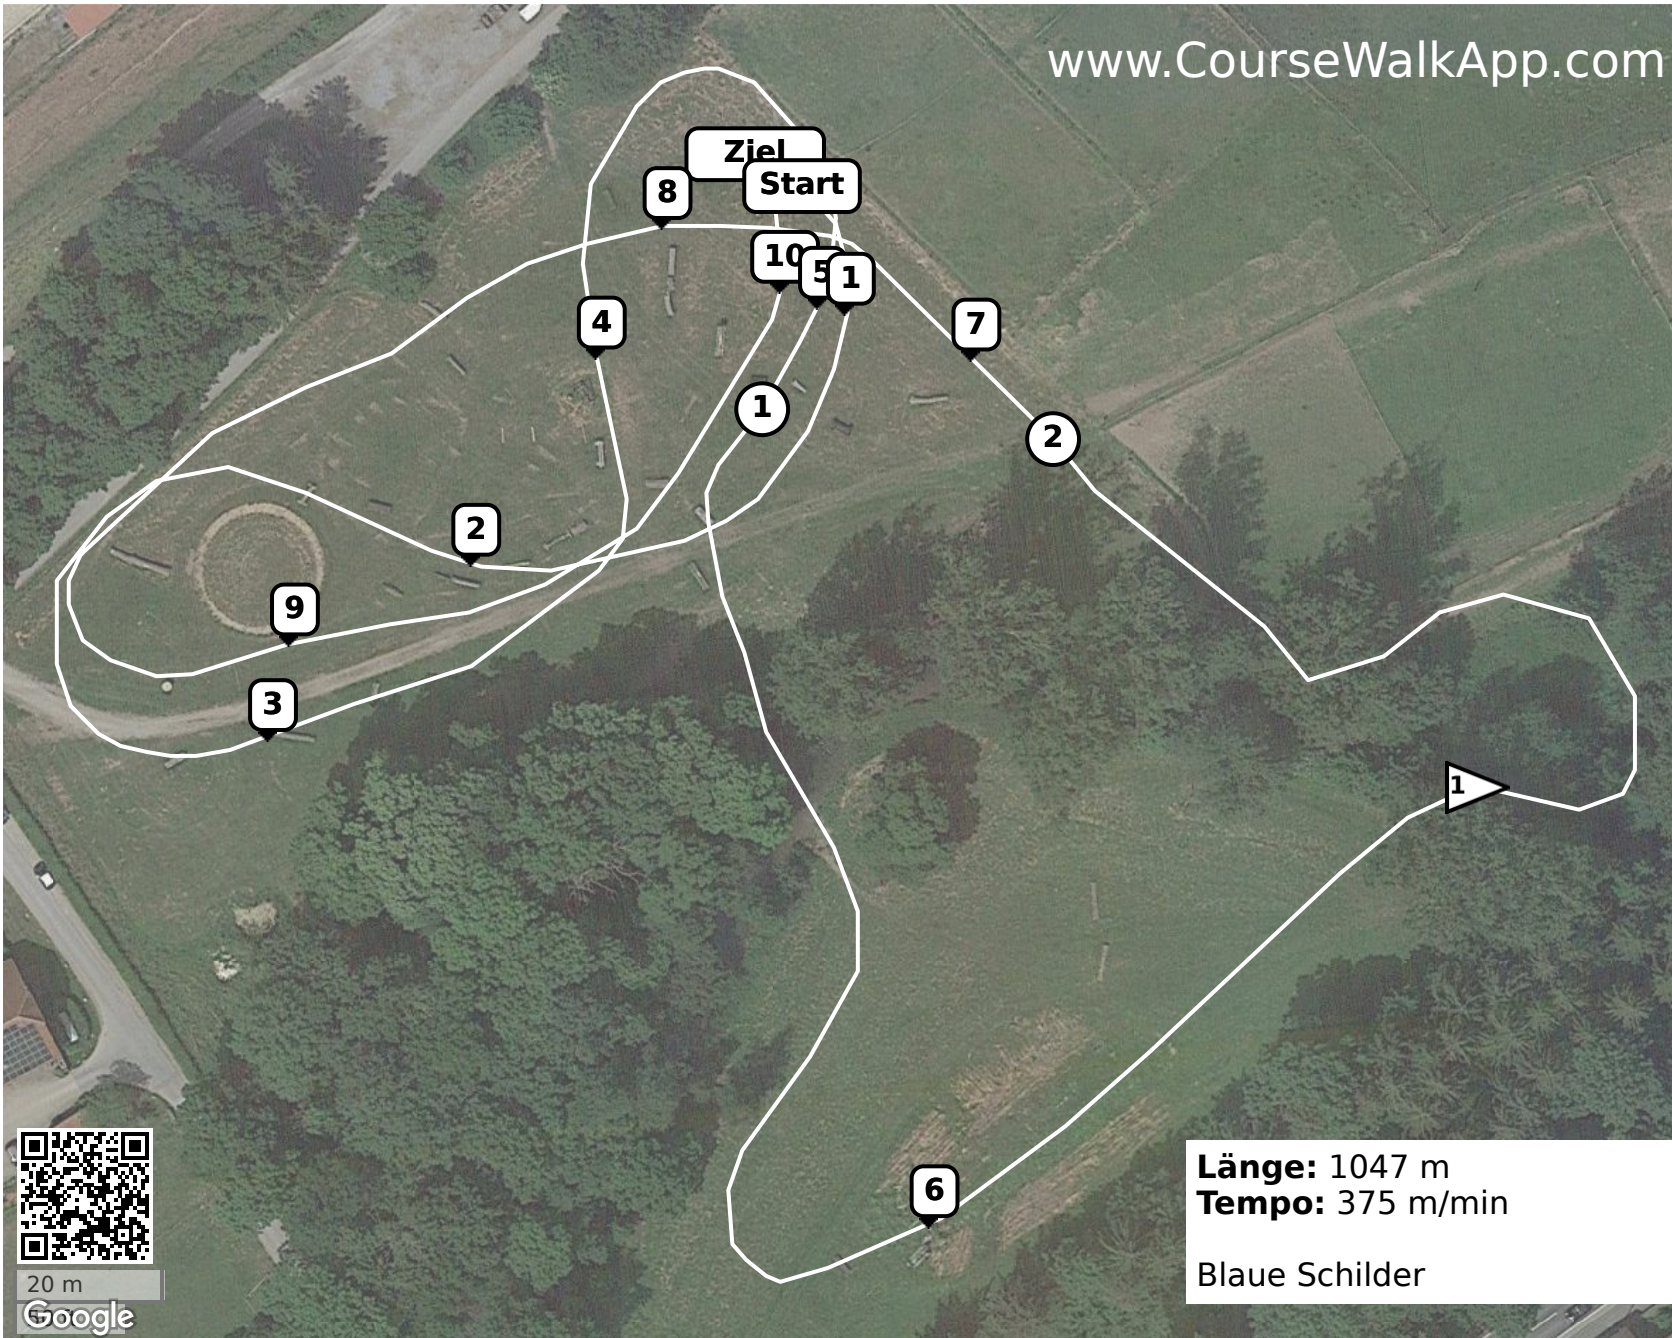

Geländeturnier Büren - 2024 (ID: 41449) - Stilgeländeritt-Kl. E

www.CourseWalkApp.com

- ① Steil
- ② Heller Baumstamm
- ③ Baumscheibe
- ④ Dach
- ⑤ 6er-Stamm
- ⑥ Mittlere Stufe
- ▶ Pflichttor
- ⑦ Bürste
- ⑧ Futterraufe
- ⑨ Baumstamm
- ⑩ Baumstapel

20 m
Google

Länge: 1047 m
Tempo: 375 m/min

Blaue Schilder