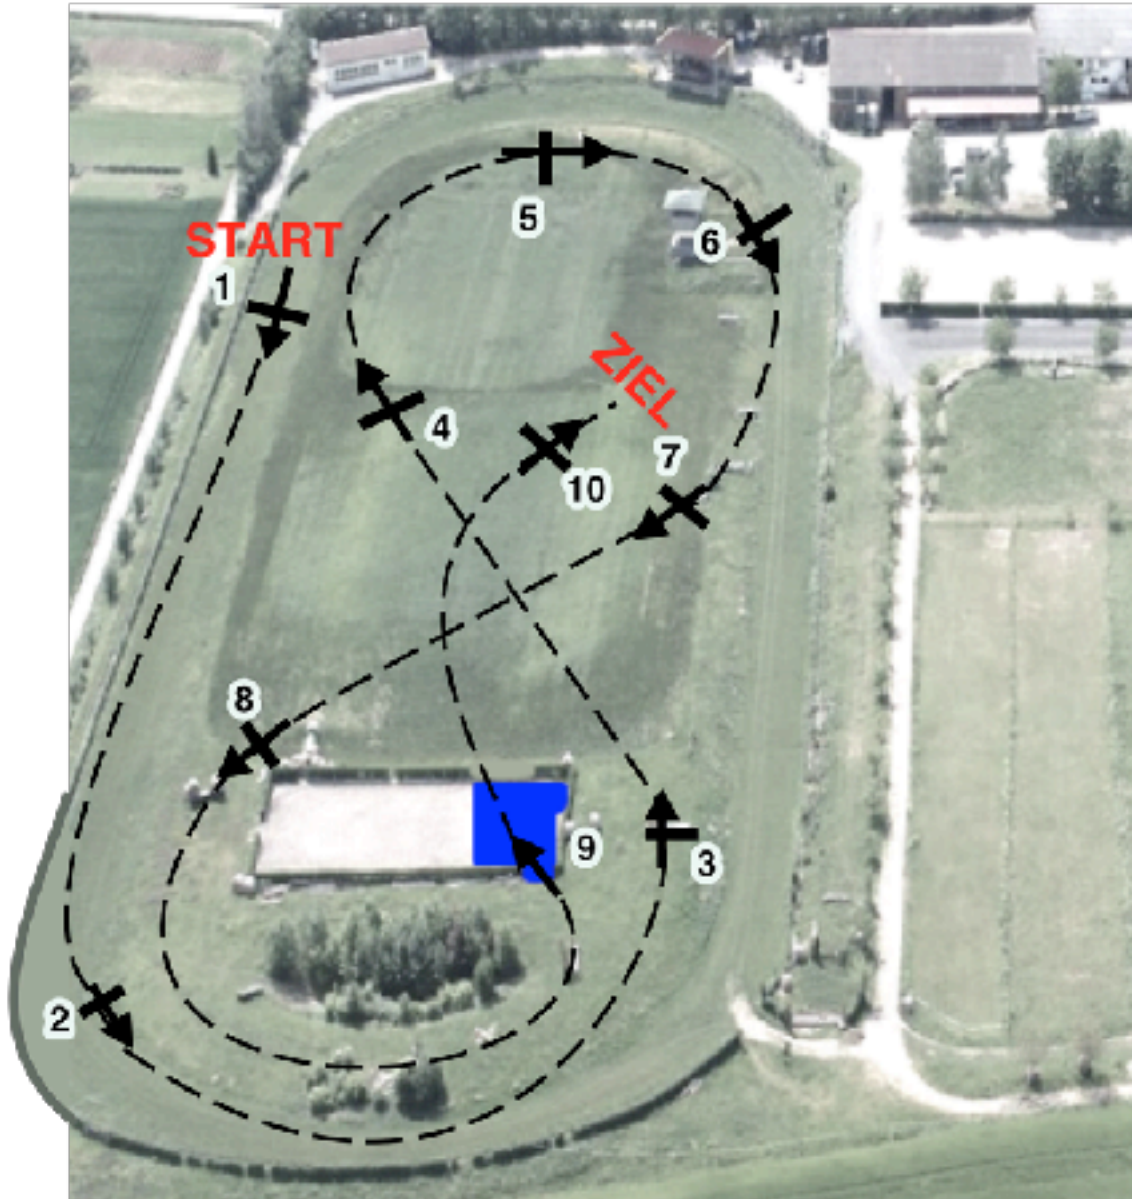

# Stilgelanderritt WB

Streckenlänge: 1050m Tempo: 350m/min

HZ: 6min

Tafeln : rot

Nummern : schwarz

- 1: geteilter Stamm
- 2: Baumstamm
- 3: Kids und Küken
- 4: Wurzel
- 5: Krokodil
- 6: Baumstamm nach der Wellenbahn
- 7: Bürste
- 8: Am Hecken-Eck
- 9: Wasserdurchritt
- 10: Baumstamm