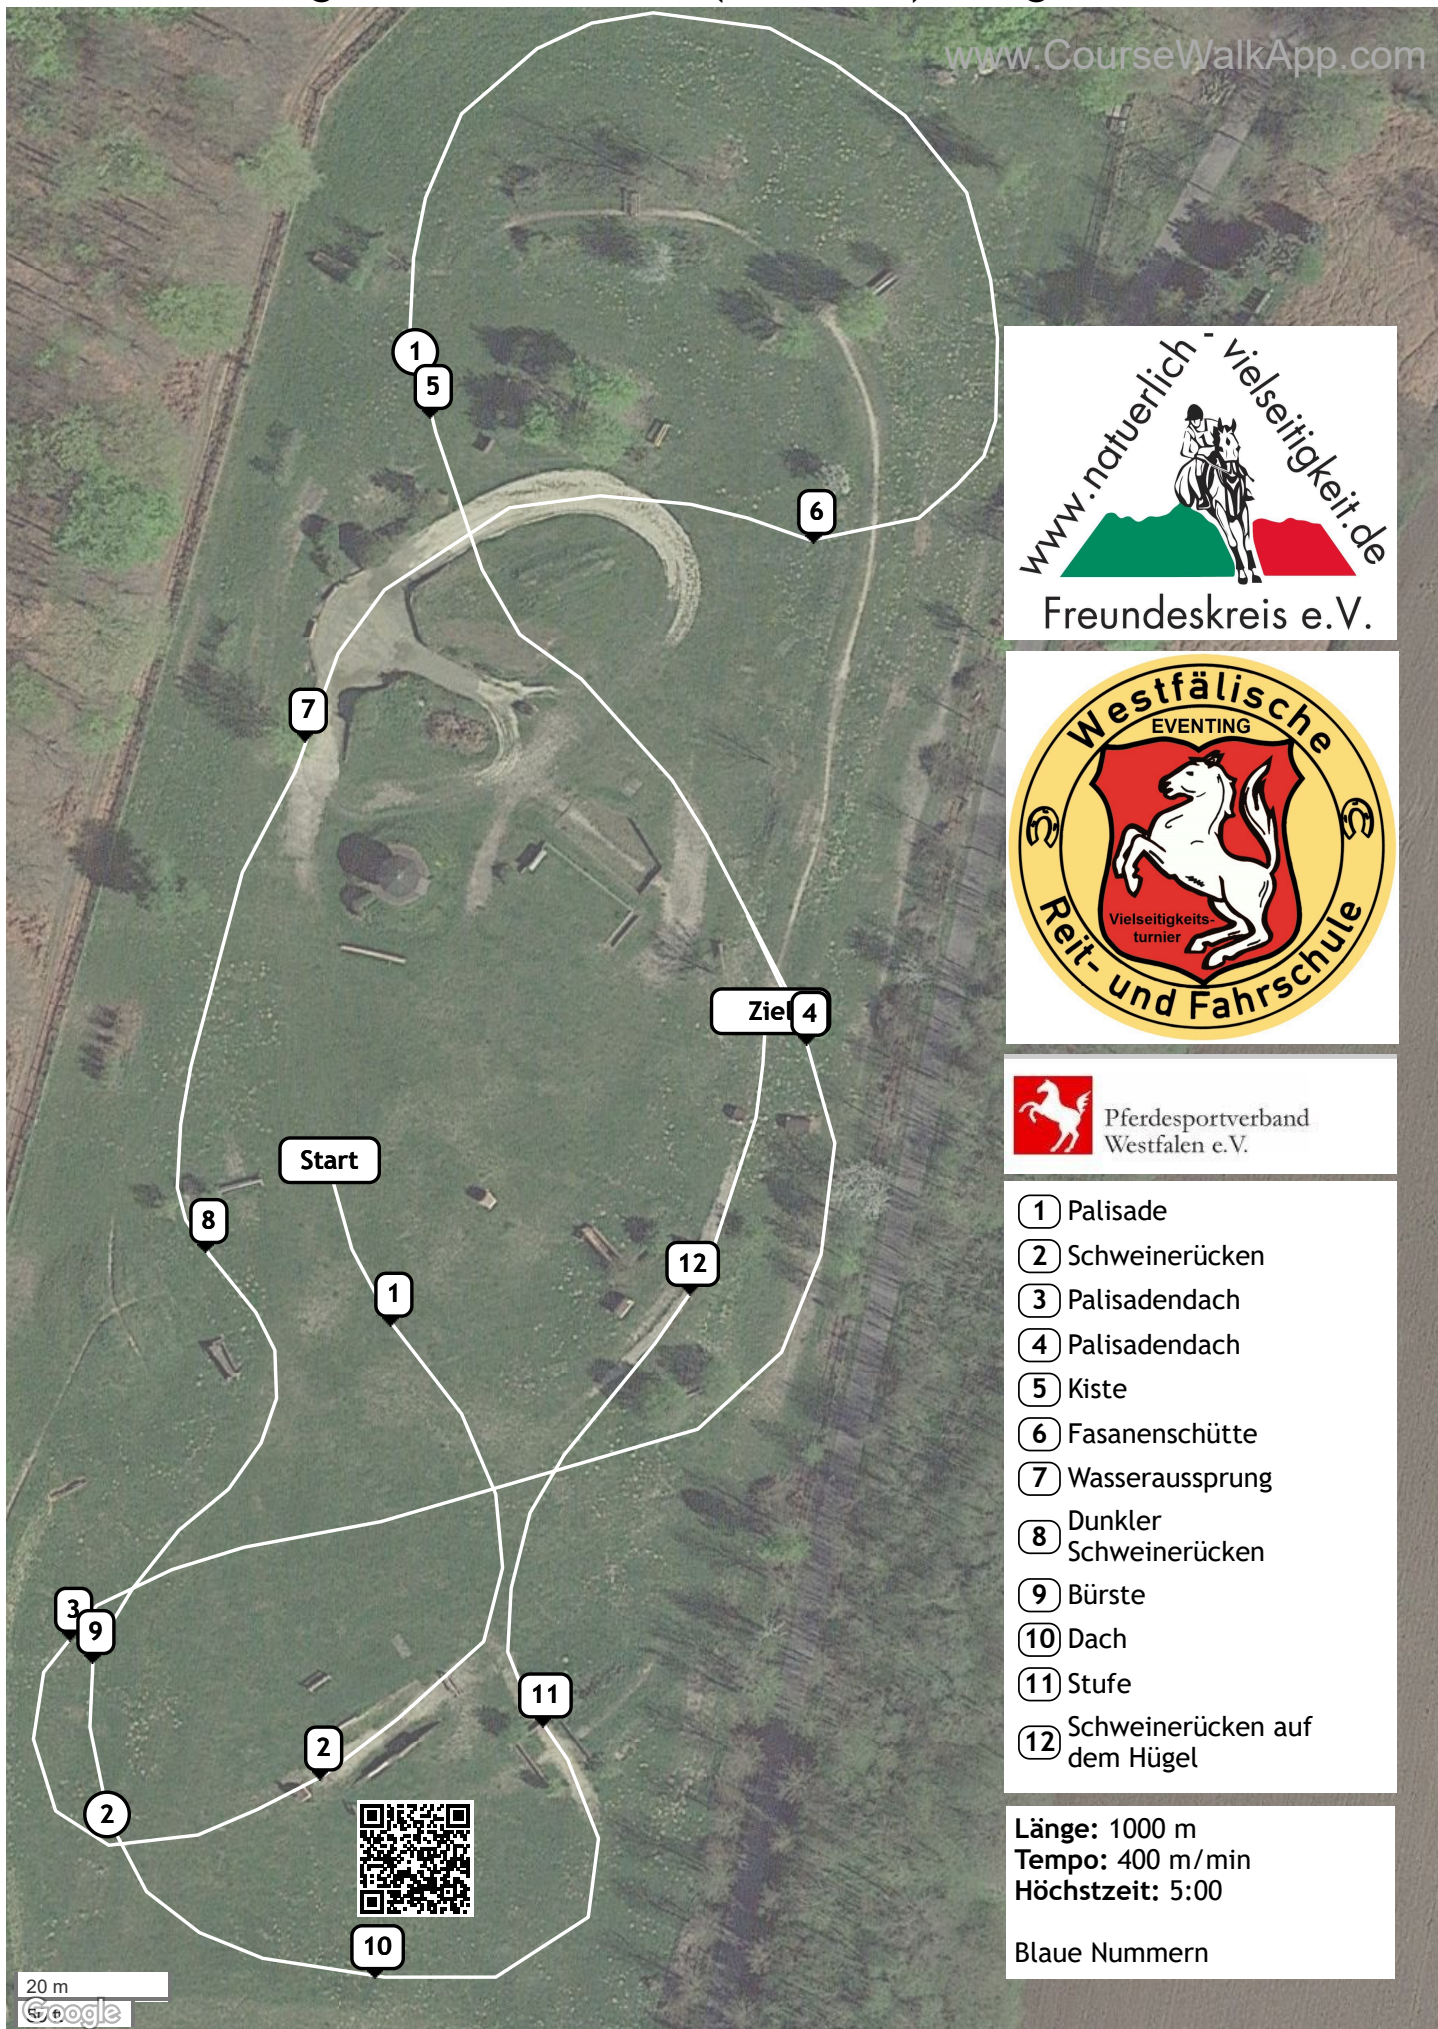

WBO Geländetag - WRFS - Juli 2024 (ID: 41157) - Stilgeländeritt WB 80 cm

www.CourseWalkApp.com

- ① Palisade
- ② Schweinerücken
- ③ Palisadendach
- ④ Palisadendach
- ⑤ Kiste
- ⑥ Fasanenschütte
- ⑦ Wasseraussprung
- ⑧ Dunkler Schweinerücken
- ⑨ Bürste
- ⑩ Dach
- ⑪ Stufe
- ⑫ Schweinerücken auf dem Hügel

Länge: 1000 m
Tempo: 400 m/min
Höchstzeit: 5:00

Blaue Nummern

20 m
Google