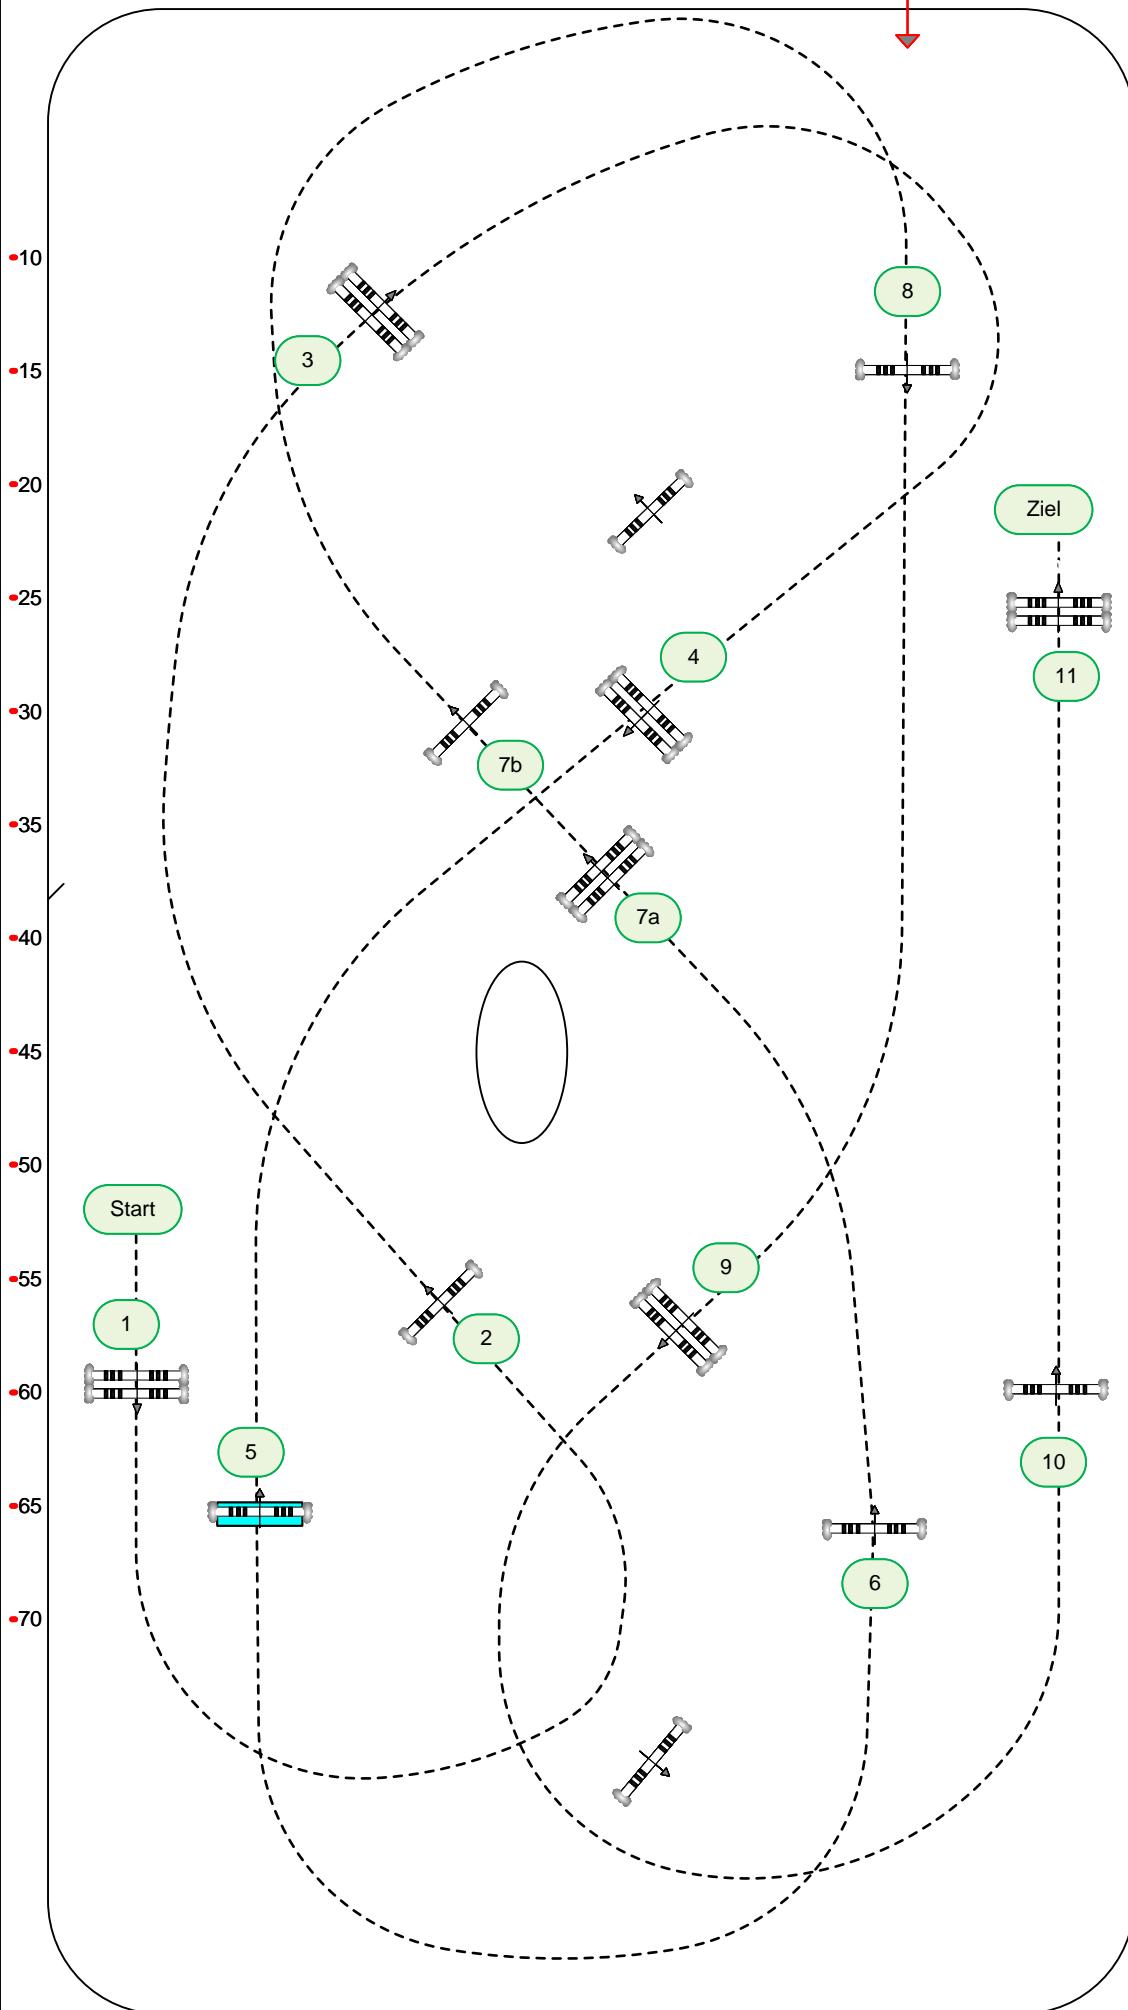

Groß – Zimmern

2. – 5. August 2024

8

Mittlere Tour

Spring-LP m. steig. Anf.

Klasse: L Höhe 110 cm

Donnerstag, 1. August 2024

Beginn: 16:30 Uhr

Richtverf.: A

LPO § 501.A.1/537

Höhe: 1,10 mtr.

Tempo: 350 m/Min.

Bahnlänge: 470 mtr.

Erlaubte Zeit: 81 sek.

Höchstzeit: 162 sek.

Hindernisse: 11

Sprünge: 12

Hindernisfehler: sek.

Stechen über:

Bahnlänge: 0 mtr.

Erlaubte Zeit: 0 sek.

Höchstzeit: 0 sek.

Parcoursdesign:
Ralf Hollenbach
Tobias Hein

Jury