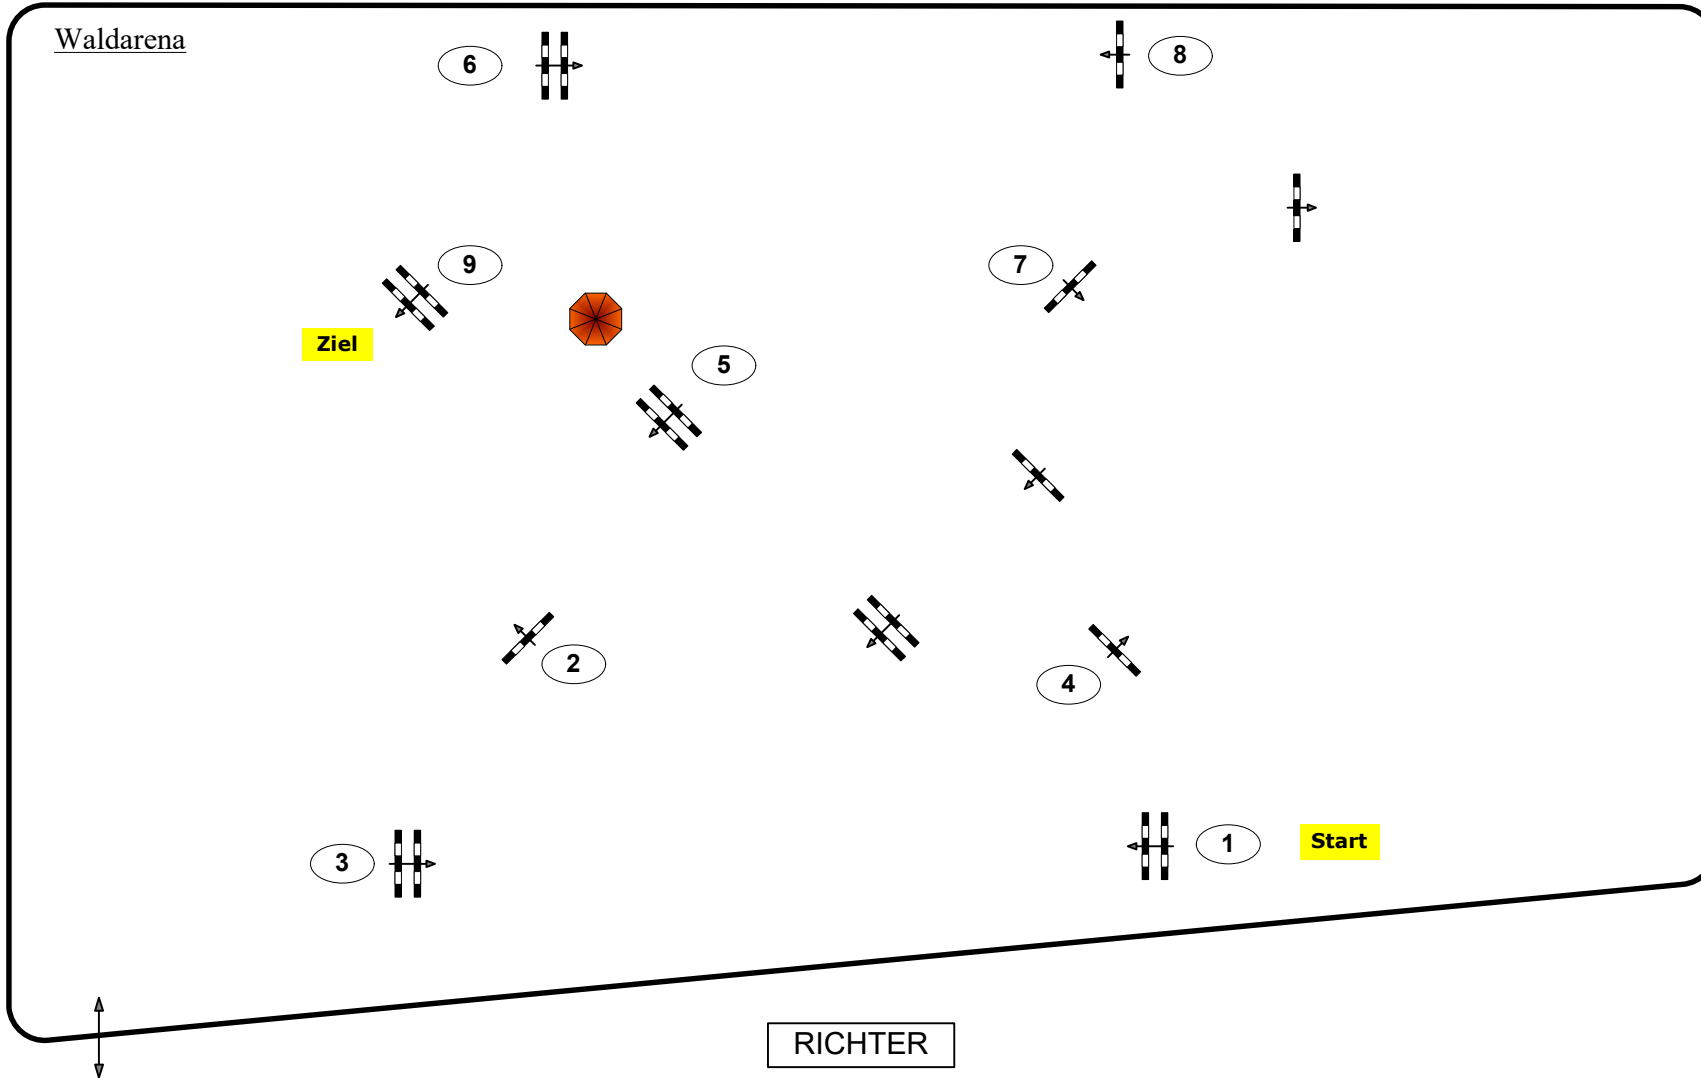

Stilspringprüfung

Klasse: 90

Sonntag, 21. Juli 2024

Richtverf.: A

ÖTO § 204/4

10 15 20 25 30 35 40 45 50 55 60 65 70 75 80 85 90 95 100

Waldarena

•0 Höhe: 0,95 mtr.

•5 Tempo: 350 m/Min.

•10 Bahnlänge: 480 mtr.

•15 Erlaubte Zeit: 83 sek.

Höchstzeit: 166 sek.

•20

•25 Hindernisse: 9

•30 Sprünge: 9

•35

•40 **IsiGrade**
Jumps by Rothenberger

•45

•50

Parcours Design

Madl Franz

Oberwasserlechner Petra