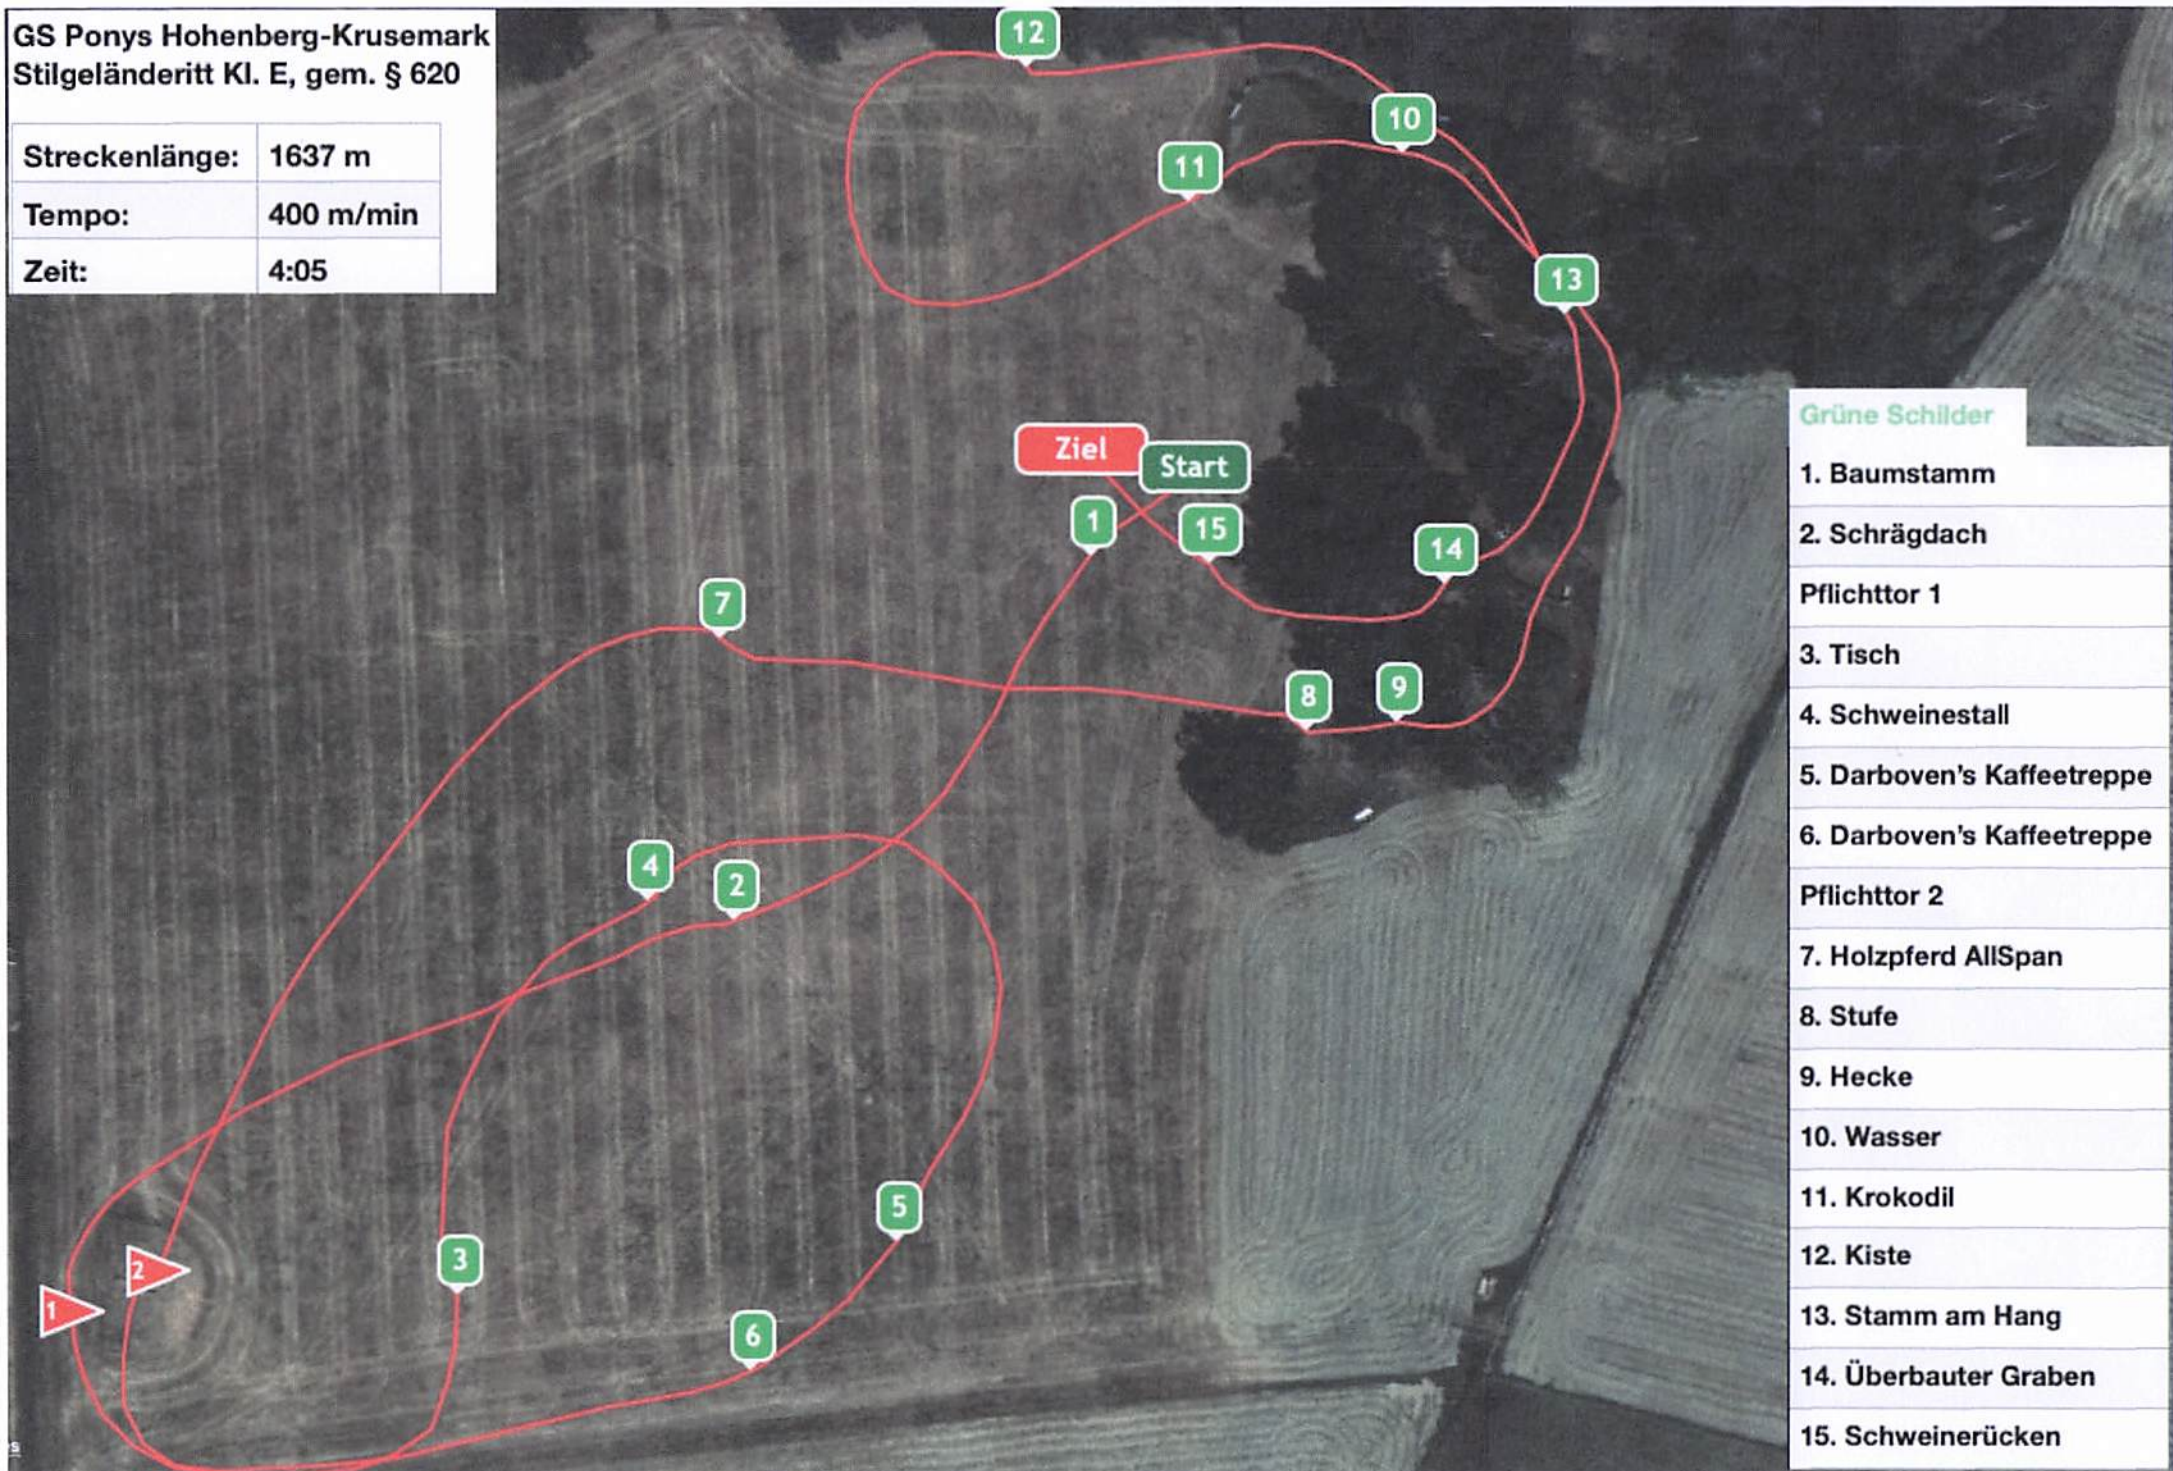

GS Ponys Hohenberg-Krusemark
Stilgeländeritt Kl. E, gem. § 620

Streckenlänge:	1637 m
Tempo:	400 m/min
Zeit:	4:05

Grüne Schilder

- 1. Baumstamm
- 2. Schrägdach
- Pflichttor 1
- 3. Tisch
- 4. Schweinestall
- 5. Darboven's Kaffeetreppe
- 6. Darboven's Kaffeetreppe
- Pflichttor 2
- 7. Holzpferd AllSpan
- 8. Stufe
- 9. Hecke
- 10. Wasser
- 11. Krokodil
- 12. Kiste
- 13. Stamm am Hang
- 14. Überbauter Graben
- 15. Schweinerücken