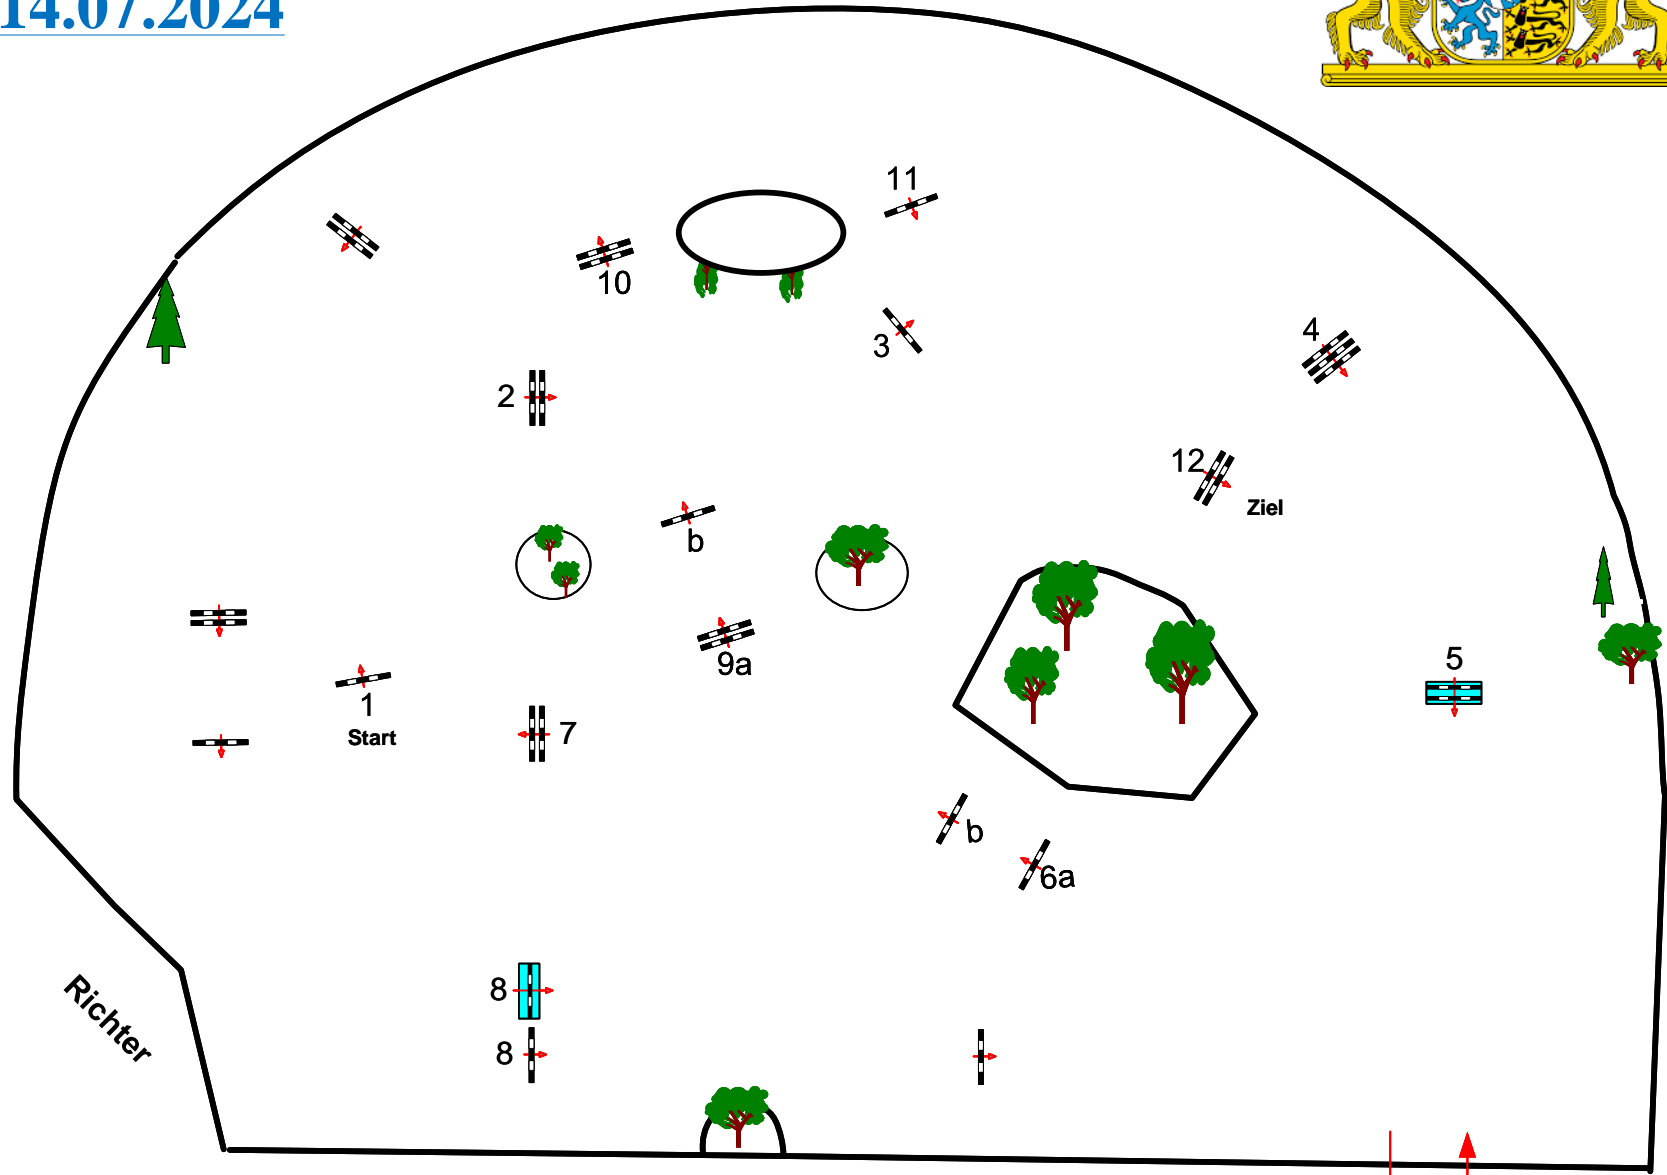

# Bayerische Meisterschaften München Riem

11. -14.07.2024

BAYERISCHER REIT- UND FAHRVERBAND E. V.

Prüfung Nr.: 28

2. WP Damen + Amateure

Springprüfung

Klasse: S\*

Freitag, 12. Juli 2024

Course Designer

Steffen Bühling  
Johann Sailer  
Manfred Herzog

Richtverf.: A  
LPO § 501,A.1  
FEI RG / Art.  
Höhe: 1,40 mtr.

Tempo: 375 m/Min.  
Bahnlänge: 450 mtr.  
Erlaubte Zeit: 72 sek.  
Höchstzeit: 144 sek.

Hindernisse: 12  
Sprünge: 14  
Hindernisfehler: sek.  
Geschl. Hindernis:

1. Stechen über:  
Bahnlänge: 0 mtr.  
Erlaubte Zeit: 0 sek.  
Höchstzeit: 0 sek.