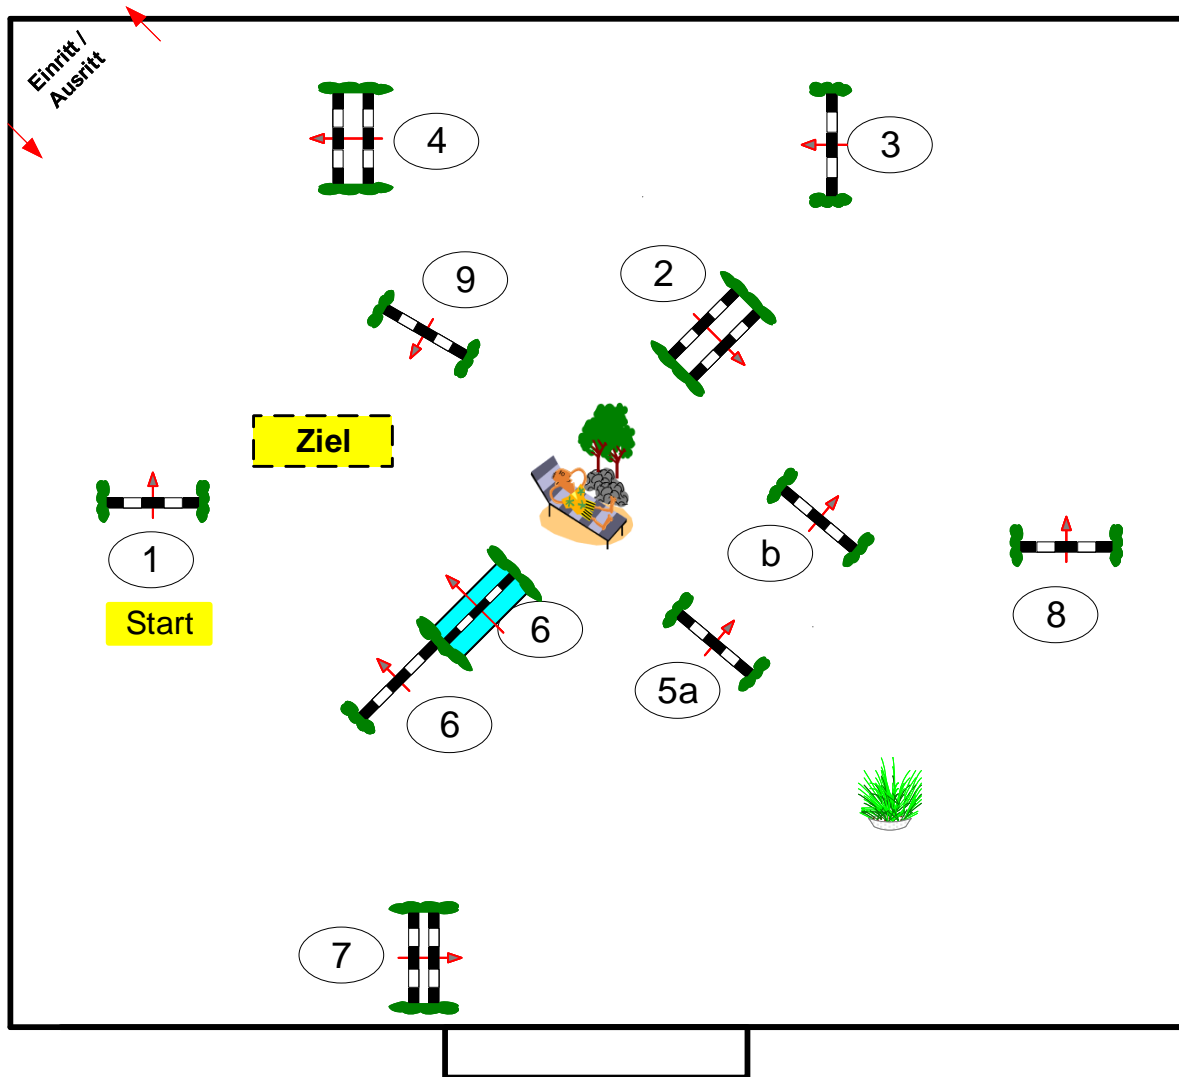

Milchgut Görldorf GmbH

Milchgut Görldorf GmbH

Zuschauer