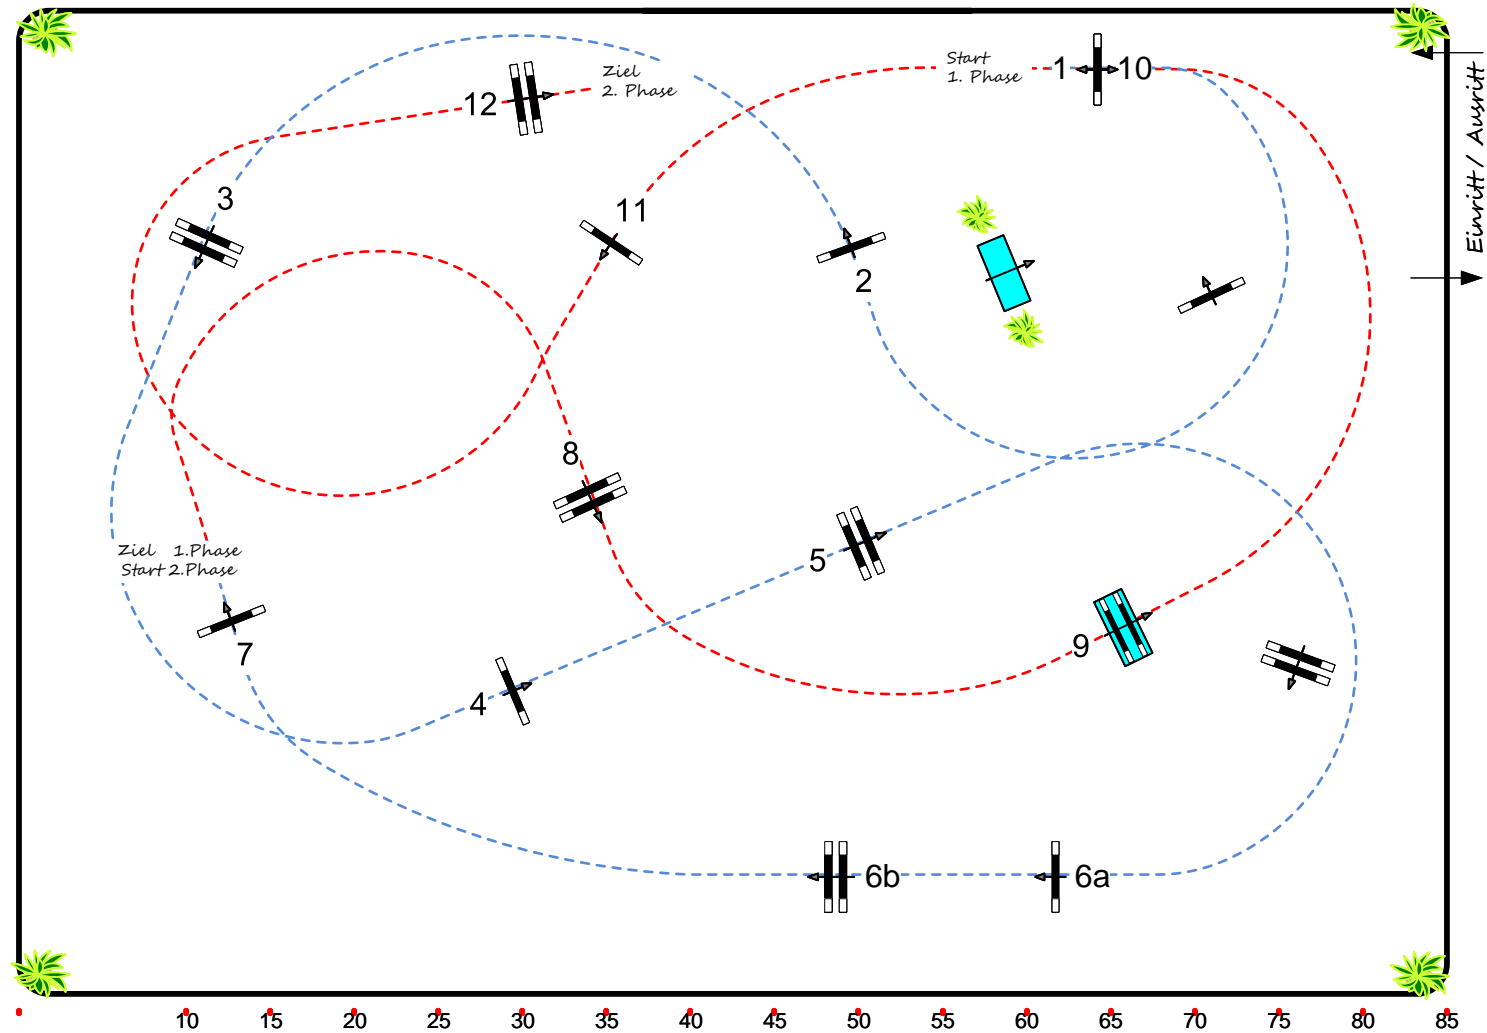

Reitturnier Waldachtal-Salzstetten 2024

Prüfung Nr.: 08

Springpferde Tour

Spezielspringpferde-LP mit 2 Phasen

Klasse: L

Dienstag, 9. Juli 2024

Richtverf.: A
LPO § 363,2
RG / Art.
Höhe: 1,15 mtr.

Tempo: 350 m/Min.

Bahnlänge: 300 mtr.
Erlaubte Zeit: 52 sek.
Höchstzeit: 104 sek.

Hindernisse: 7
Sprünge: 8
Hindernisfehler: sek.
geschl. Hindernis:

2. Phase über:

8 - 12

Bahnlänge: 250 mtr.
Erlaubte Zeit: 43 sek.
Höchstzeit: 86 sek.

Course Designer:
Phil Schmauder
und Team

58x83 m