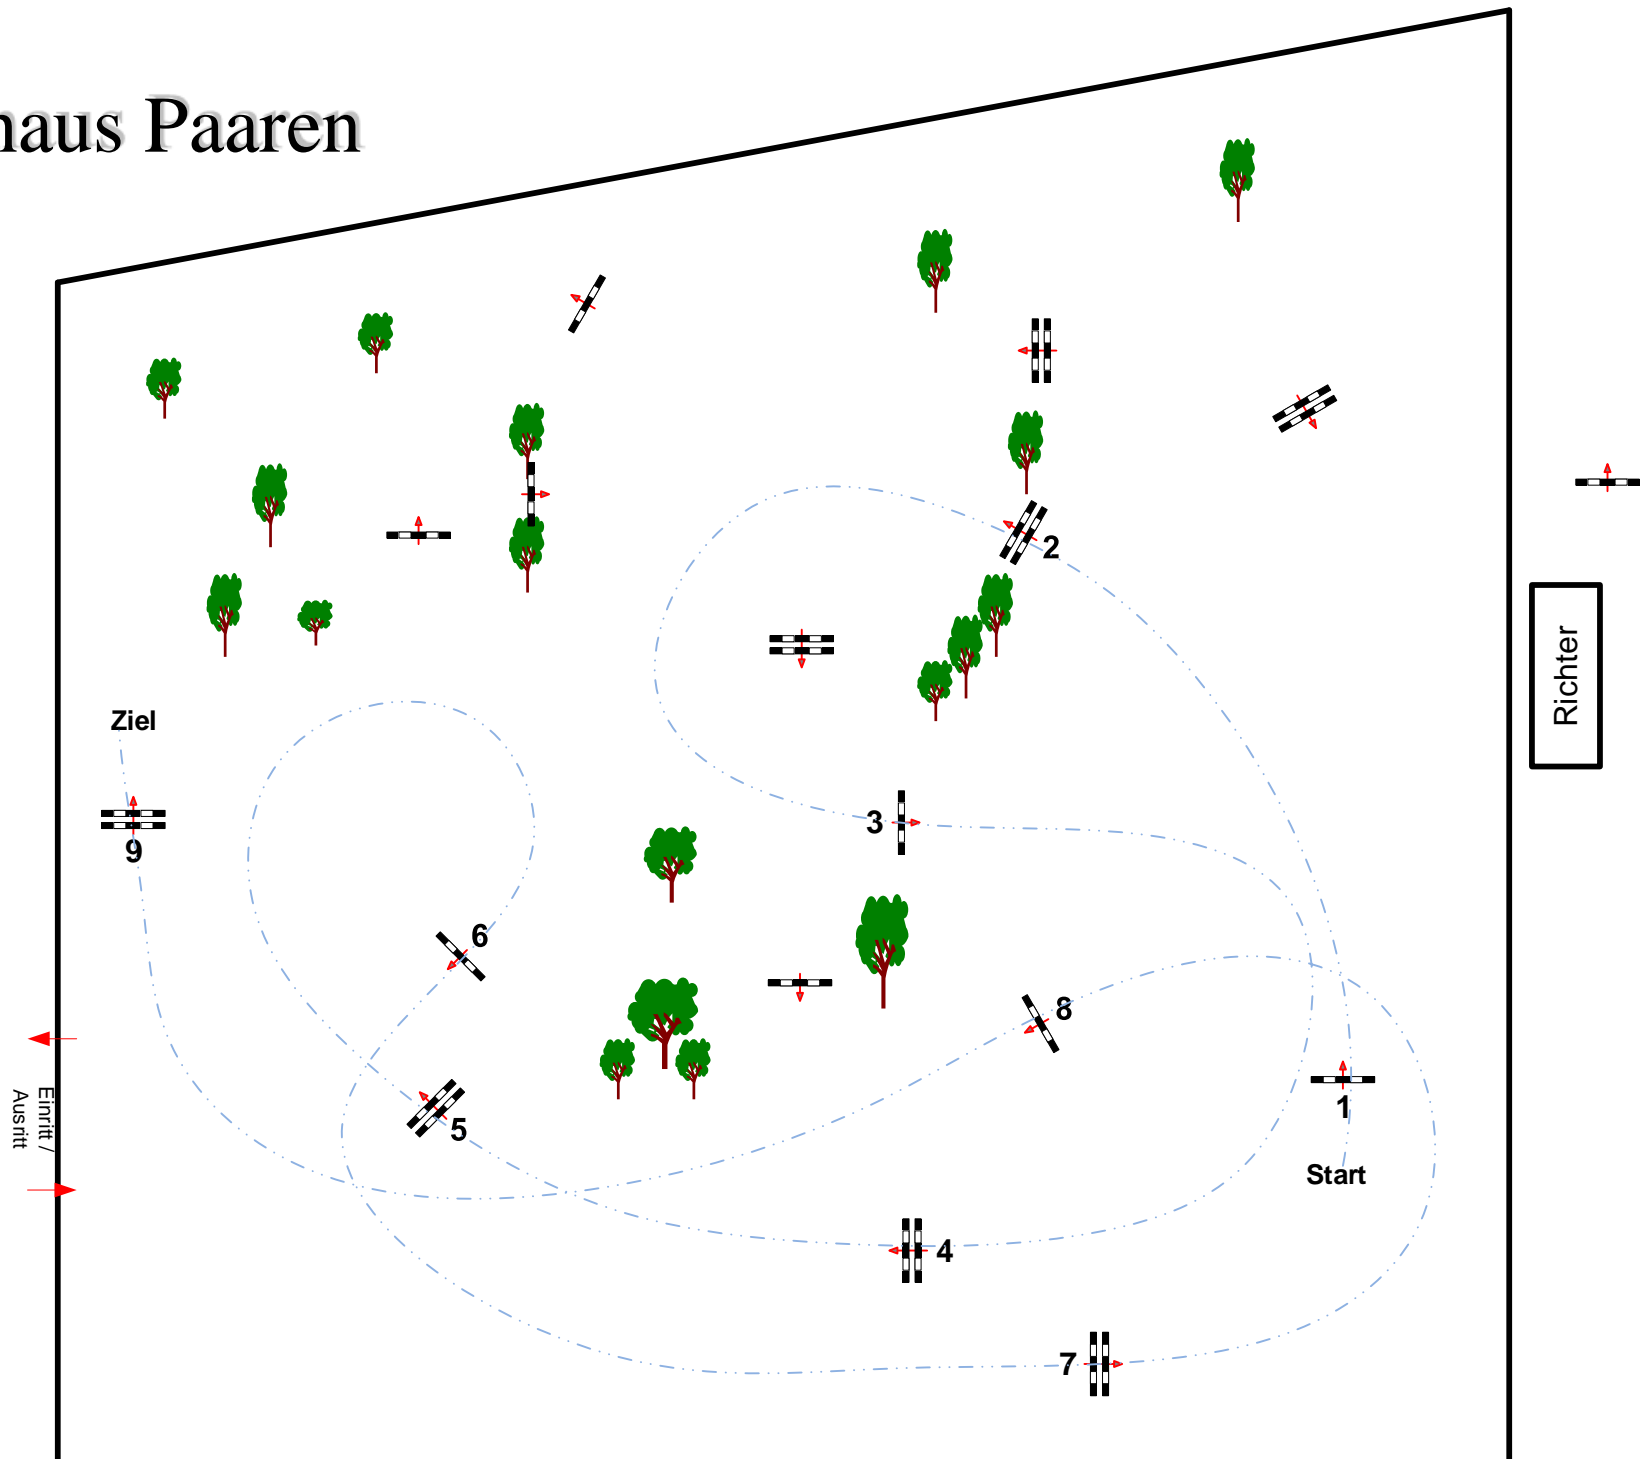

# Jagdhaus Paaren

Prüfung Nr.: 12

Standard-Spring-WB 80 cm

Klasse: E

Sonntag, 7. Juli 2024

Beginn: 10:00 Uhr

Richtverf.: WBO  
LPO § WB 266  
RG / Art.  
Höhe: 0,80 mtr.

Tempo: 350 m/Min.

Bahnlänge: 470 mtr.  
Erlaubte Zeit: 81 sek.  
Höchstzeit: 162 sek.

Hindernisse: 9  
Sprünge: 9

Course Designer  
Erik Schubert  
Christian Furche