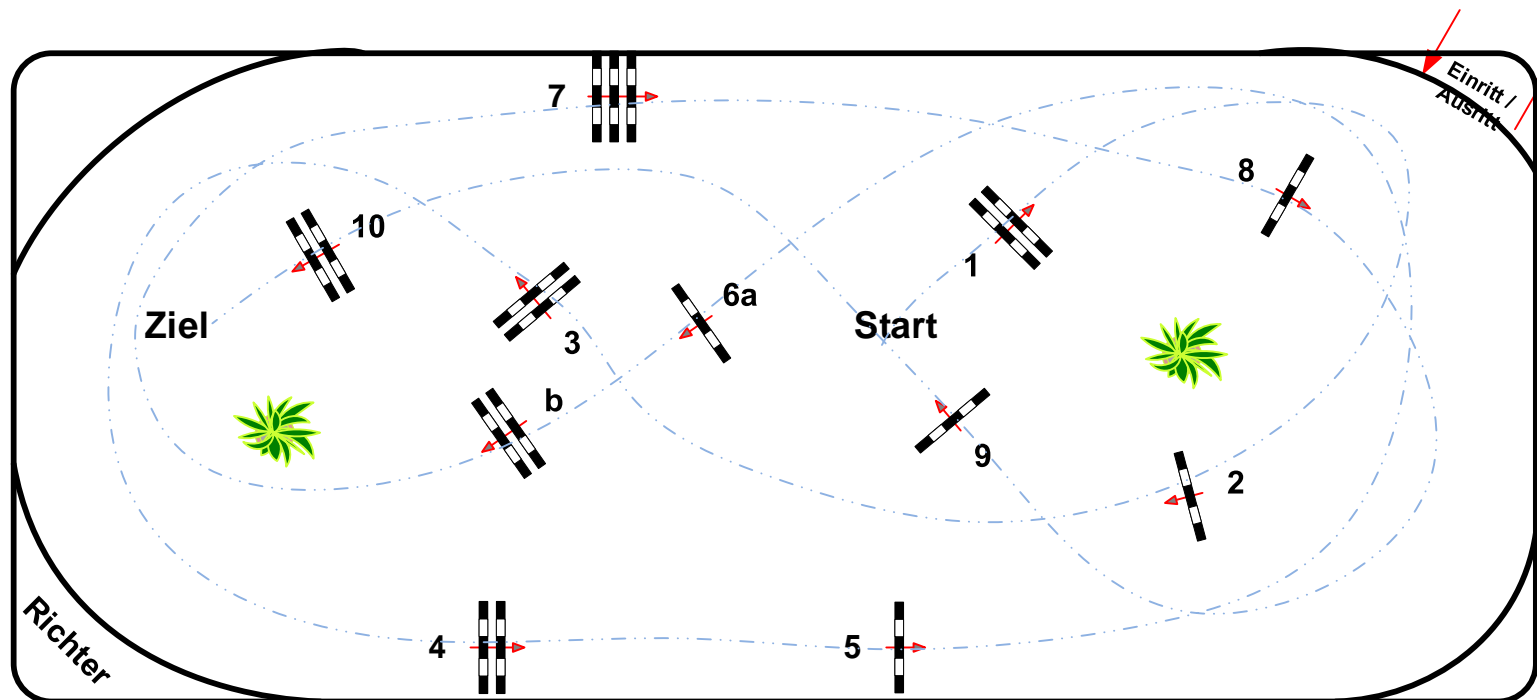

# Hof Bernadotte

Prüfung Nr.: 16

Spring-LP m. steig. Anf. 115 cm Klasse: L Sonntag, 9. Juni 2024

Beginn: 9:30 Uhr

Richtverf.: D  
LPO § 537  
FEI RG / Art.  
Höhe: 1,15 mtr.

Tempo: 350 m/Min.  
Bahnlänge: 405 mtr.  
Erlaubte Zeit: 70 sek.  
Höchstzeit: 140 sek.

Hindernisse: 10  
Sprünge: 11  
Hindernisfehler: sek.  
Geschl. Hindernis:

Course Designer  
Erik Schubert  
Dirk Großmann