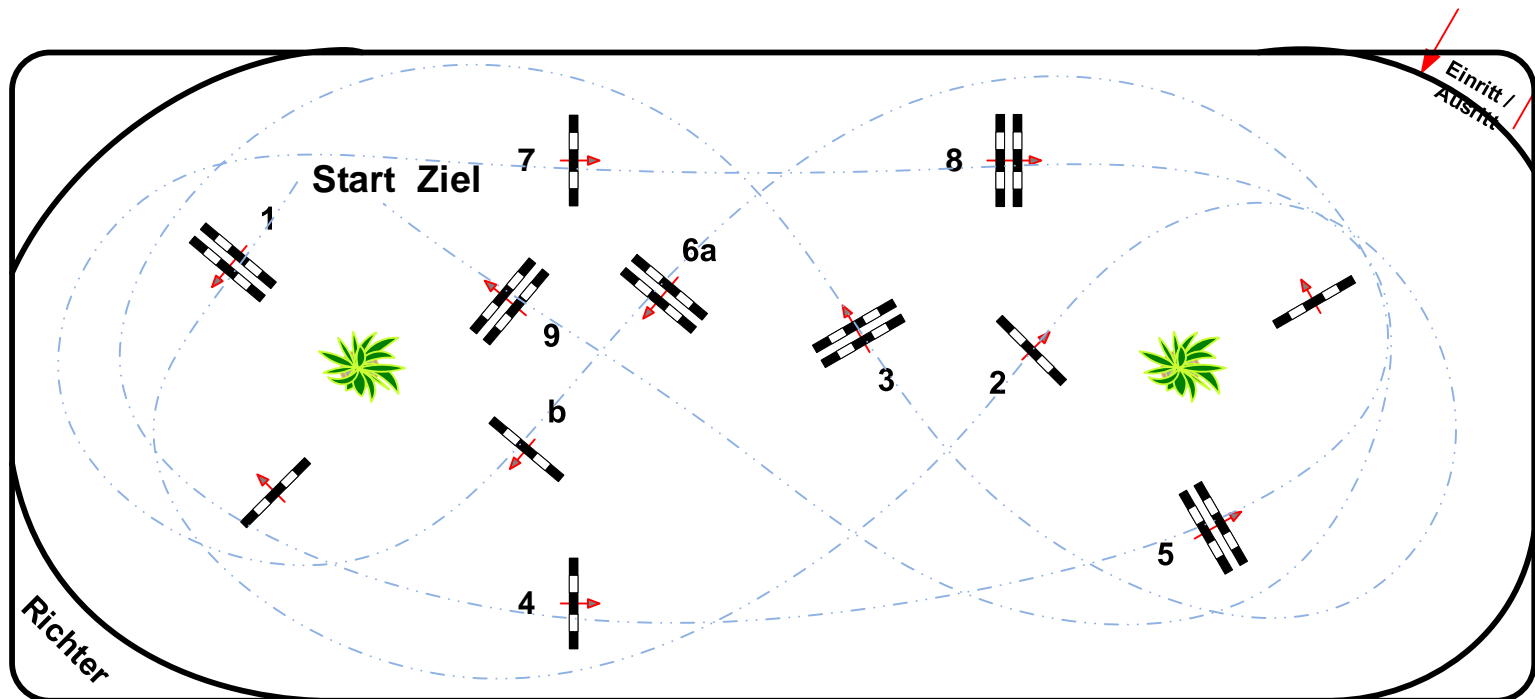

Hof Bernadotte

Prüfung Nr.: 13

Spring-LP m. Idealzeit 100 cm

Klasse: A**

Freitag, 7. Juni 2024 Beginn: 15:45 Uhr

Richtverf.: D
LPO § 535
FEI RG / Art.
Höhe: 1,00 mtr.

Tempo: 350 m/Min.
Bahnlänge: 450 mtr.
Erlaubte Zeit: 78 sek.
Höchstzeit: 156 sek.

Hindernisse: 9
Sprünge: 10
Hindernisfehler: sek.
Geschl. Hindernis:

Idealzeit 76 sek

Course Designer
Erik Schubert
Dirk Großmann