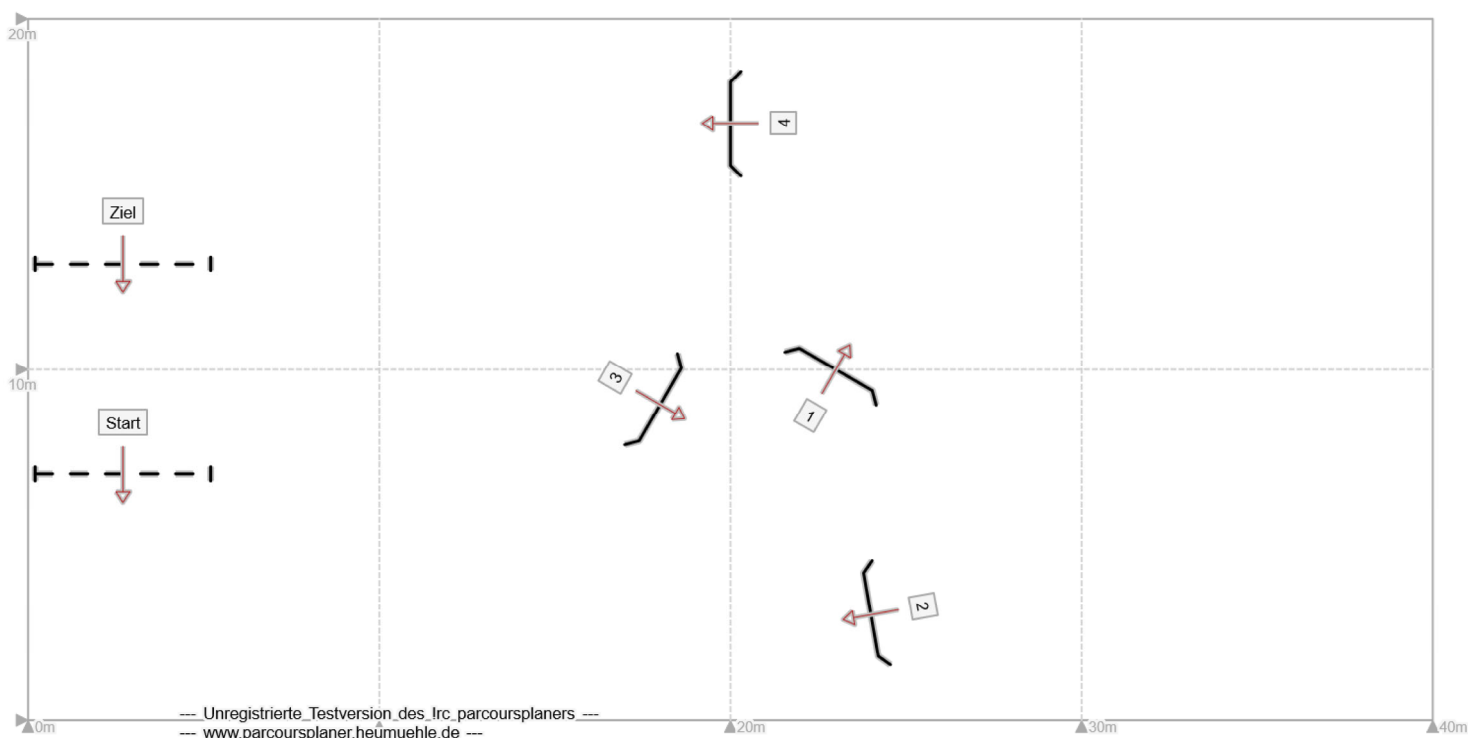

# Jump\_and\_Run - Birkenreuth

<b>Prüfg. Nr. 10</b>	<b>Jump and Run</b>	<b>Klasse: WBO</b>					
WBO-Nr.: 704	Tempo: 300 m/min	Bahnlänge:	erlaubte Zeit:	Höchstzeit:	Anzahl der Hindernisse:	davon Kombinationen:	
Höhe: ,50 m	Anzahl der Elemente: 4						

www.parcoursplaner.heumuehle.de

## Hindernisse und Kombinationen

Nr.	Art	Name	Farbe
1	Steilsprung	Steilsprung	
2	Steilsprung	Steilsprung	
3	Steilsprung	Steilsprung	
4	Steilsprung	Steilsprung	