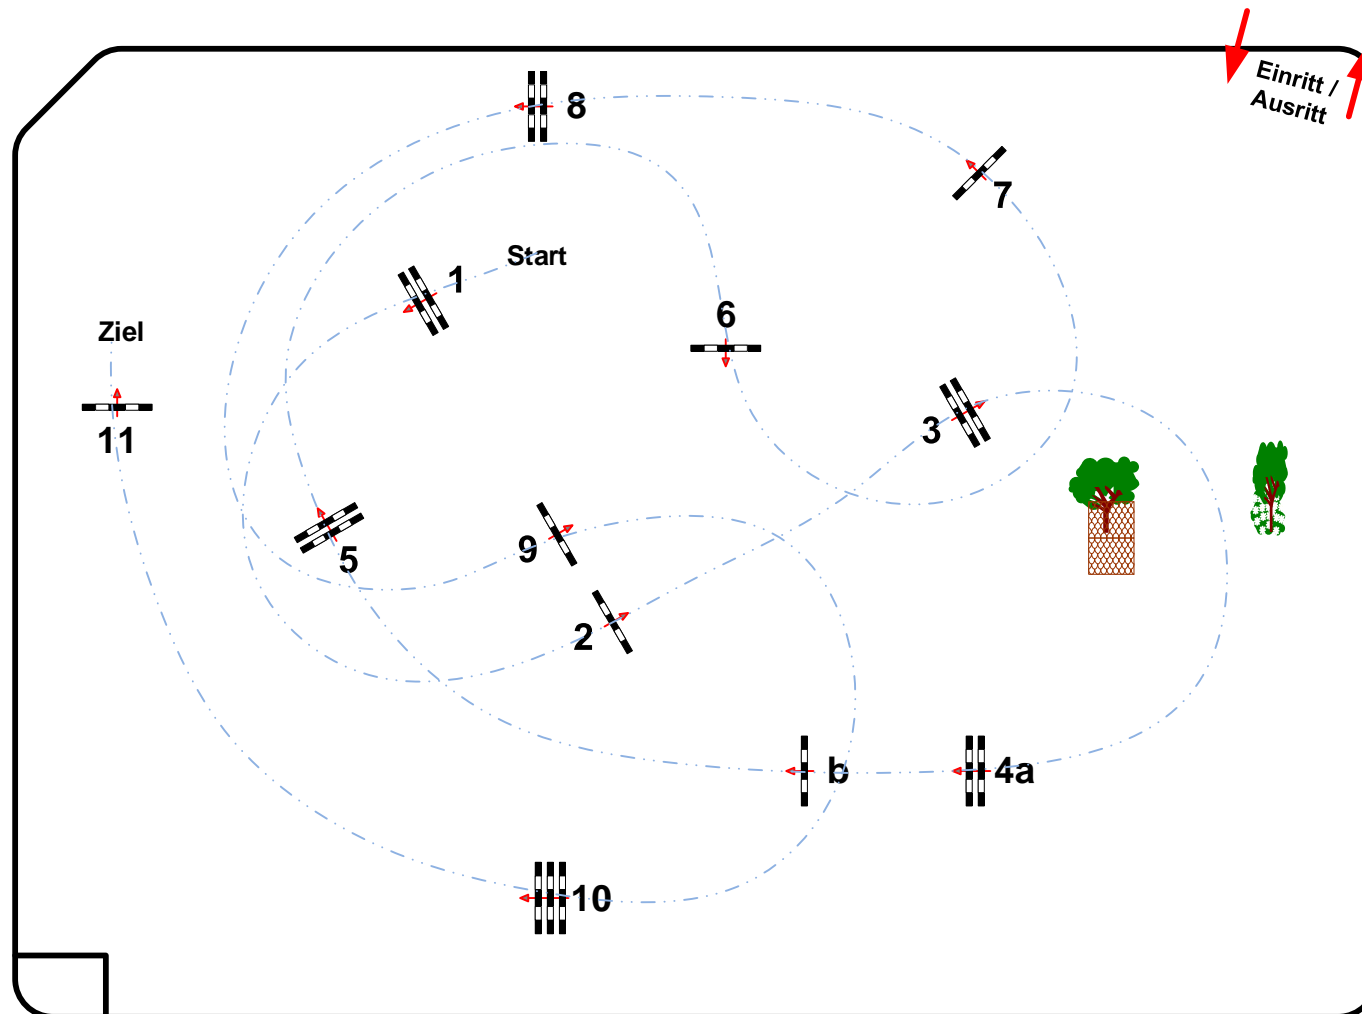

Wustrow 2024

Prüfung Nr. **7** 1. Wertung KM

Spring-LP m. Zeitwertung 120 cm Klasse: M*

Sonntag, 19. Mai 2024

Beginn: 16:15 Uhr

Richtverf.: A
LPO § 501,A1
RG / Art.
Höhe: 1,20 mtr.

Tempo: 350 m/Min.

Bahnlänge: 480 mtr.
Erlaubte Zeit: 83 sek.
Höchstzeit: 166 sek.

Hindernisse: 11
Sprünge: 12

Course Designer
Erik Schubert
Maren Kardel

Richter