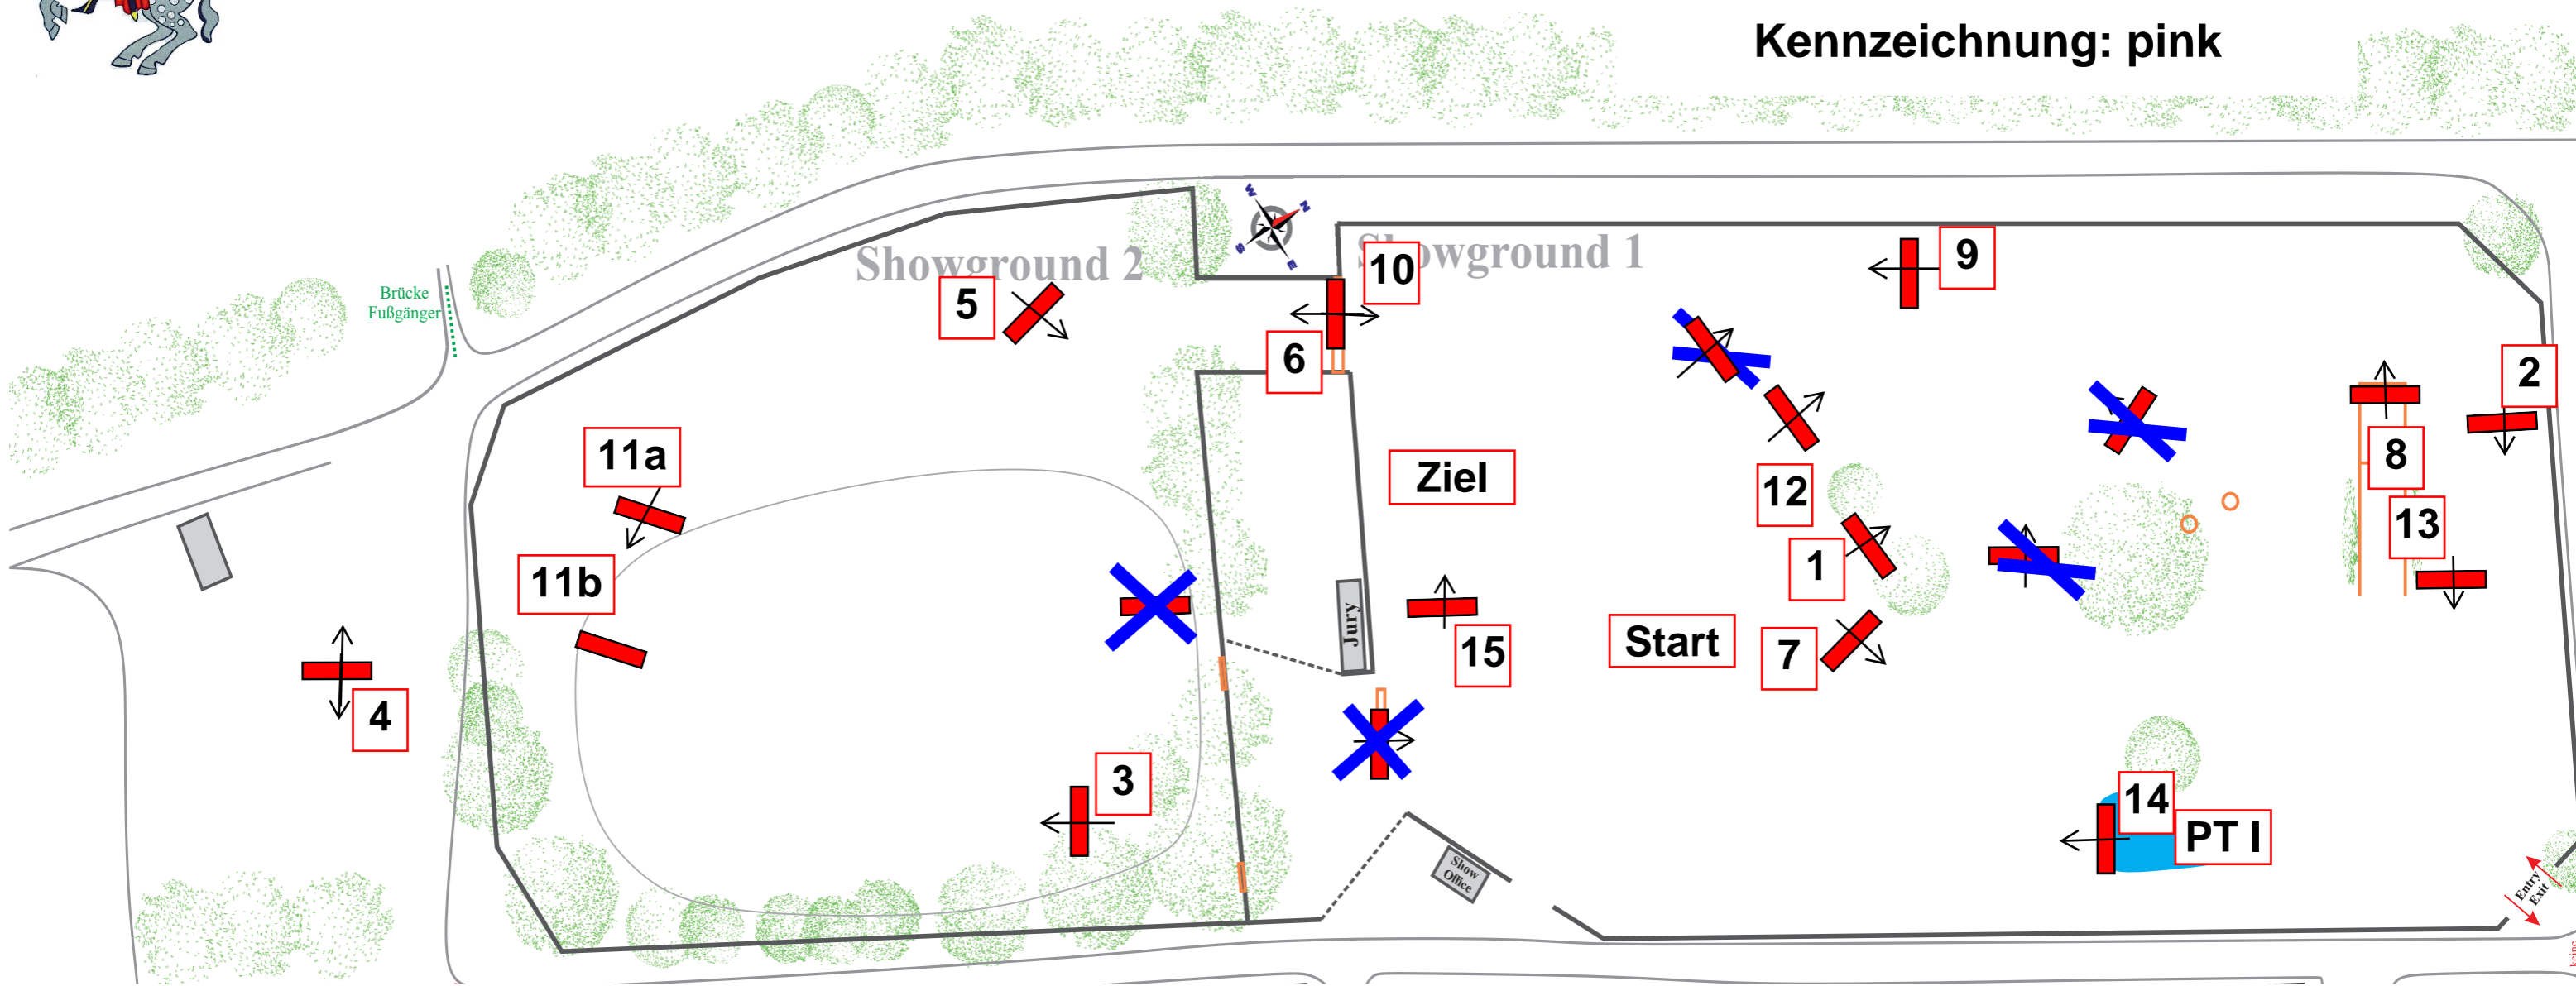

Kennzeichnung: pink

© SSF-Hessen / M.-A.Sauer

Bahnlänge: 1.400 m    Tempo: 450 m/min    EZ: 3 min 07 sek    HZ: 6 min 14 sek    Hindernisse: 14    Sprünge: 14

1: Langholz

2: Marktplatz

3: Rotes Haus

4: Heckenkiste

5: schräge Kiste

6: Hecke

7: Karotte

Pflichttor I

8: Wall ab

9: Rotes Haus

10: Hecke

11a: Bahnschranke

11b: Bahnschranke

12: Raupe

13: Graben

14: Wasser Aussprung

15: Holzpolter