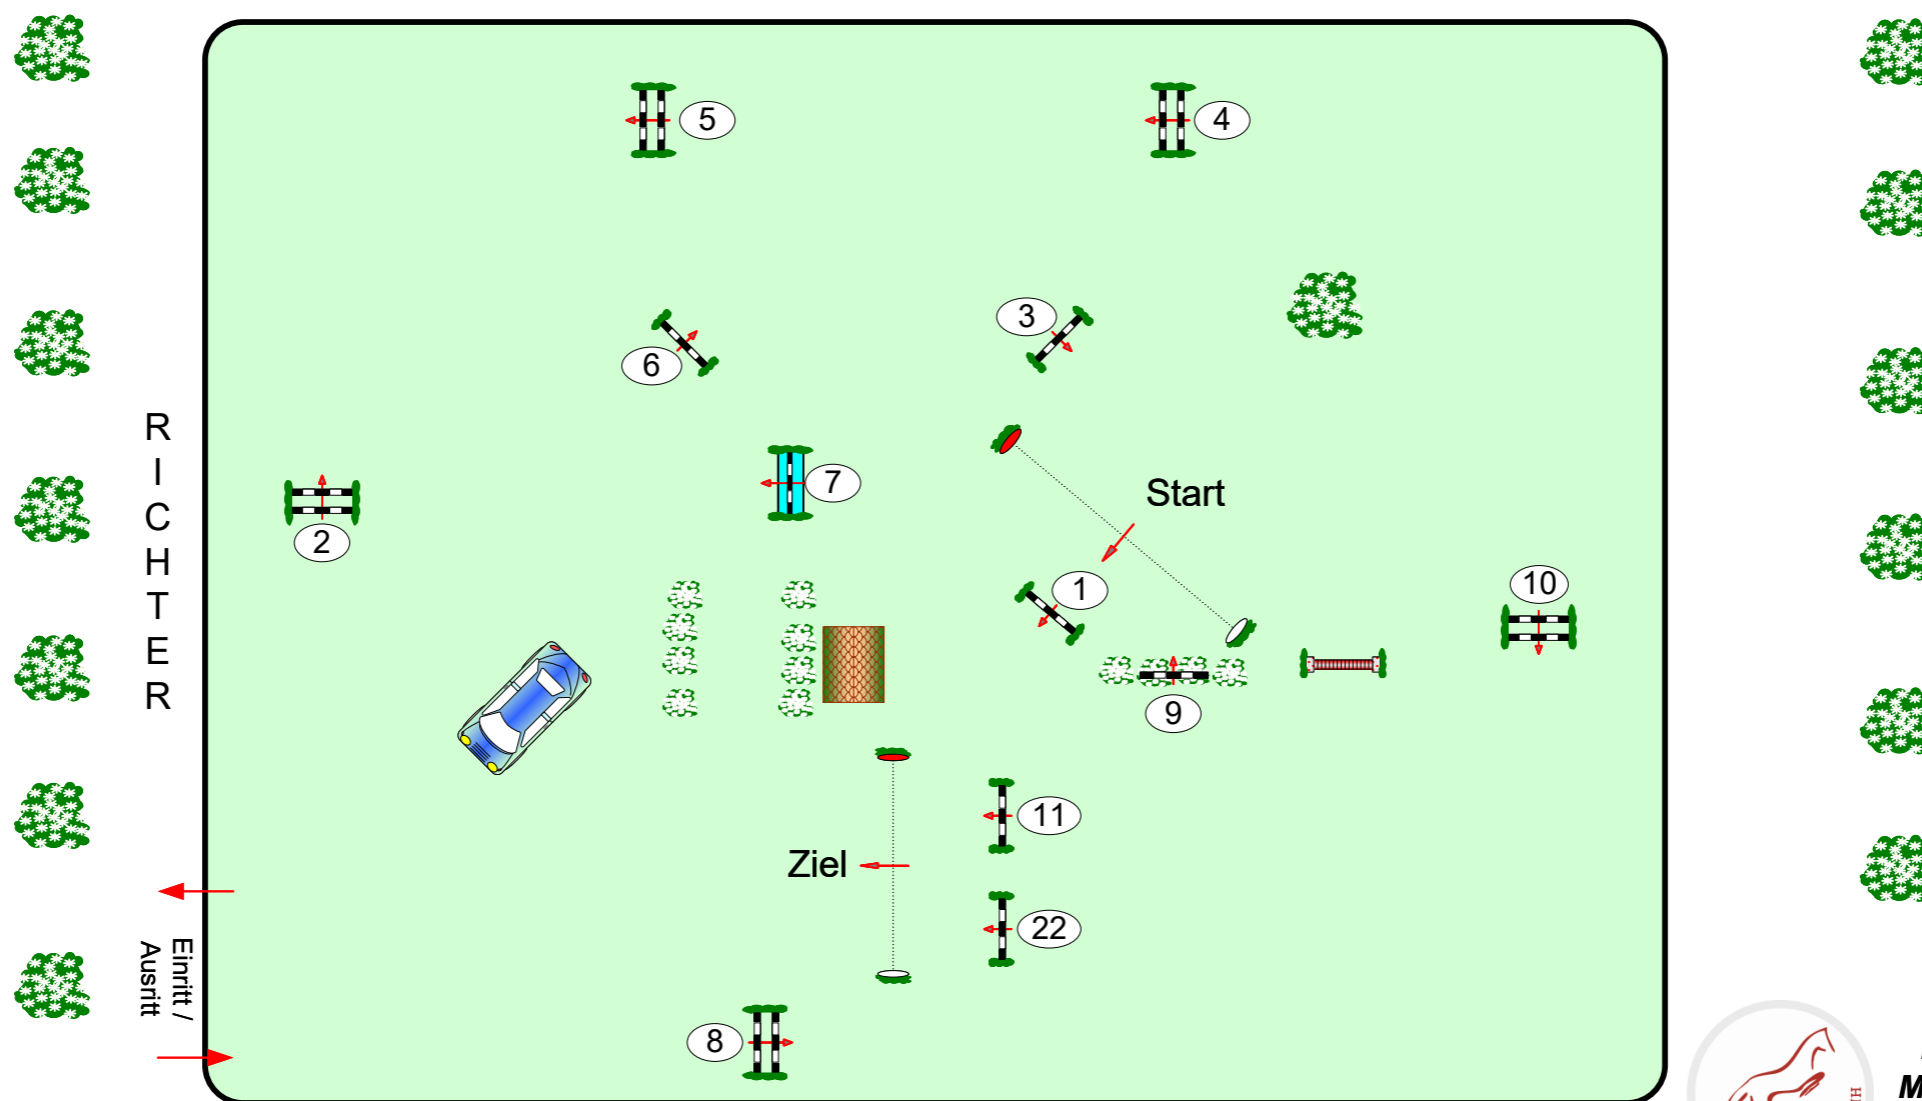

Pfingstturnier 17.-19. Mai 2024 Westeregeln

Prüfung Nr.: 30 regionale Tour Punkte-Spring-LP Klasse: M* Sonntag, 19. Mai 2024 Beginn: 13:10 Uhr

Richtverf.: A
LPO § 524
FEI RG / Art.
Höhe: 1,25 mtr.

Tempo: 350 m/Min.
Bahnlänge: 460 mtr.
Erlaubte Zeit: 79 sek.
Höchstzeit: 158 sek.

Hindernisse: 11
Sprünge: 11
Hindernisfehler: sek.
Geschl. Hindernis:

1. Stechen über:
Bahnlänge: 0 mtr.
Erlaubte Zeit: 0 sek.
Höchstzeit: 0 sek.

2. Stechen über:
Bahnlänge: mtr.
Erlaubte Zeit: 0 sek.
Höchstzeit: 0 sek.