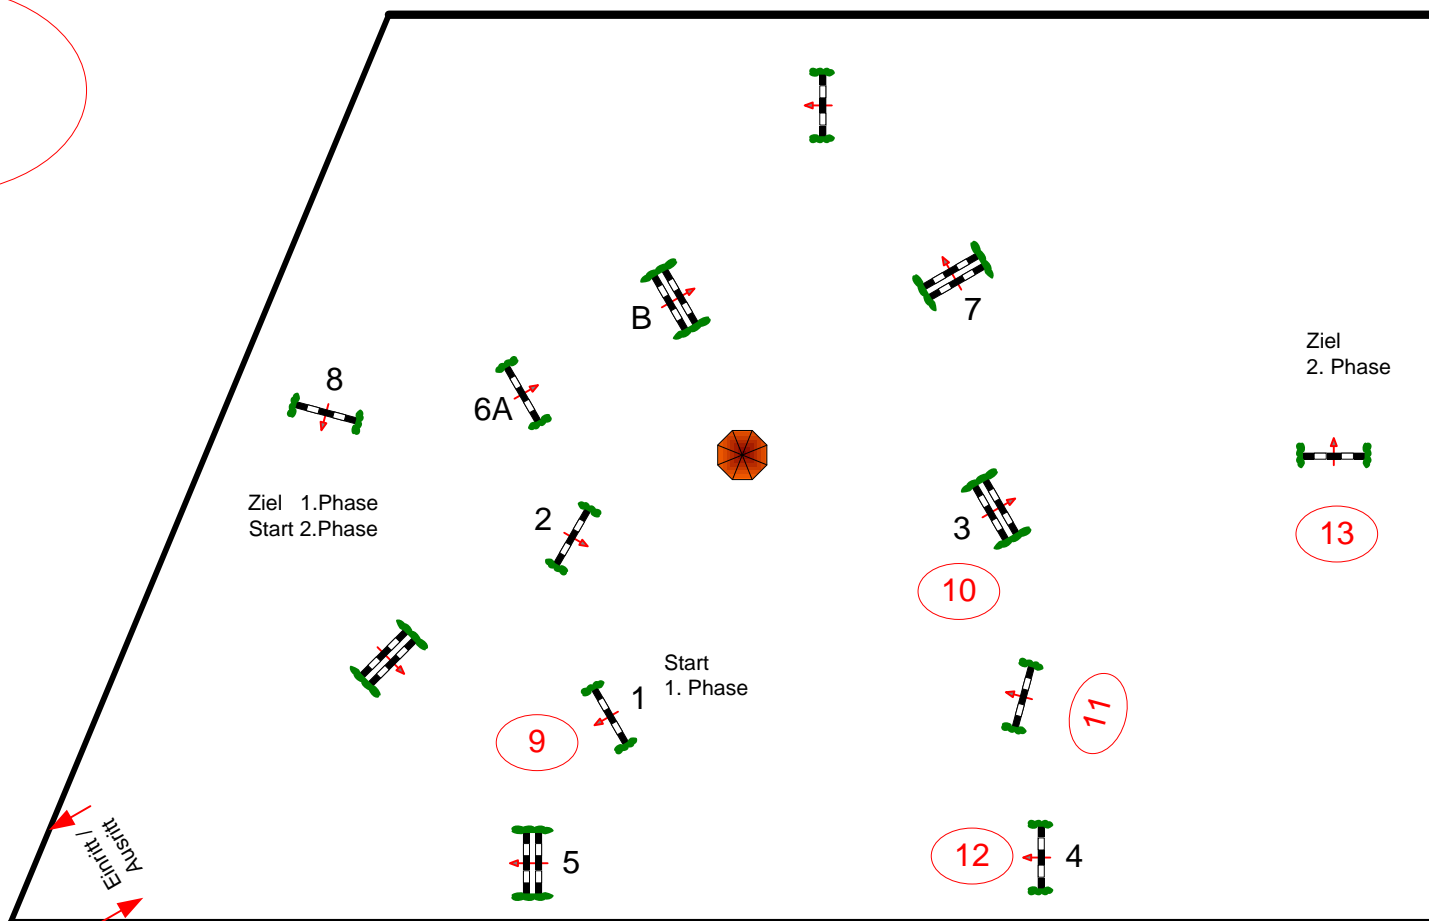

# Pöttmes Gut Sedlbrunn 19.04. - 21.04.2024

Prüfung Nr.: 12

Große Tour

Zwei-Phasen-Spring-LP

Klasse: M\*

Freitag, 19. April 2024

Beginn: 16:00 Uhr

Richtverf.: A  
LPO § 525.1  
FEI RG / Art.  
Höhe: 1,25 mtr.

Tempo: 350 m/Min.  
Bahnlänge: 370 mtr.  
Erlaubte Zeit: 64 sek.  
Höchstzeit: 128 sek.

Hindernisse: 8  
Sprünge: 9  
Hindernisfehler: sek.  
Geschl. Hindernis:

2. Phase über:  
Bahnlänge: 220 mtr.  
Erlaubte Zeit: 38 sek.  
Höchstzeit: 76 sek.

## 2.Phase über: 9 - 13

12

Richter