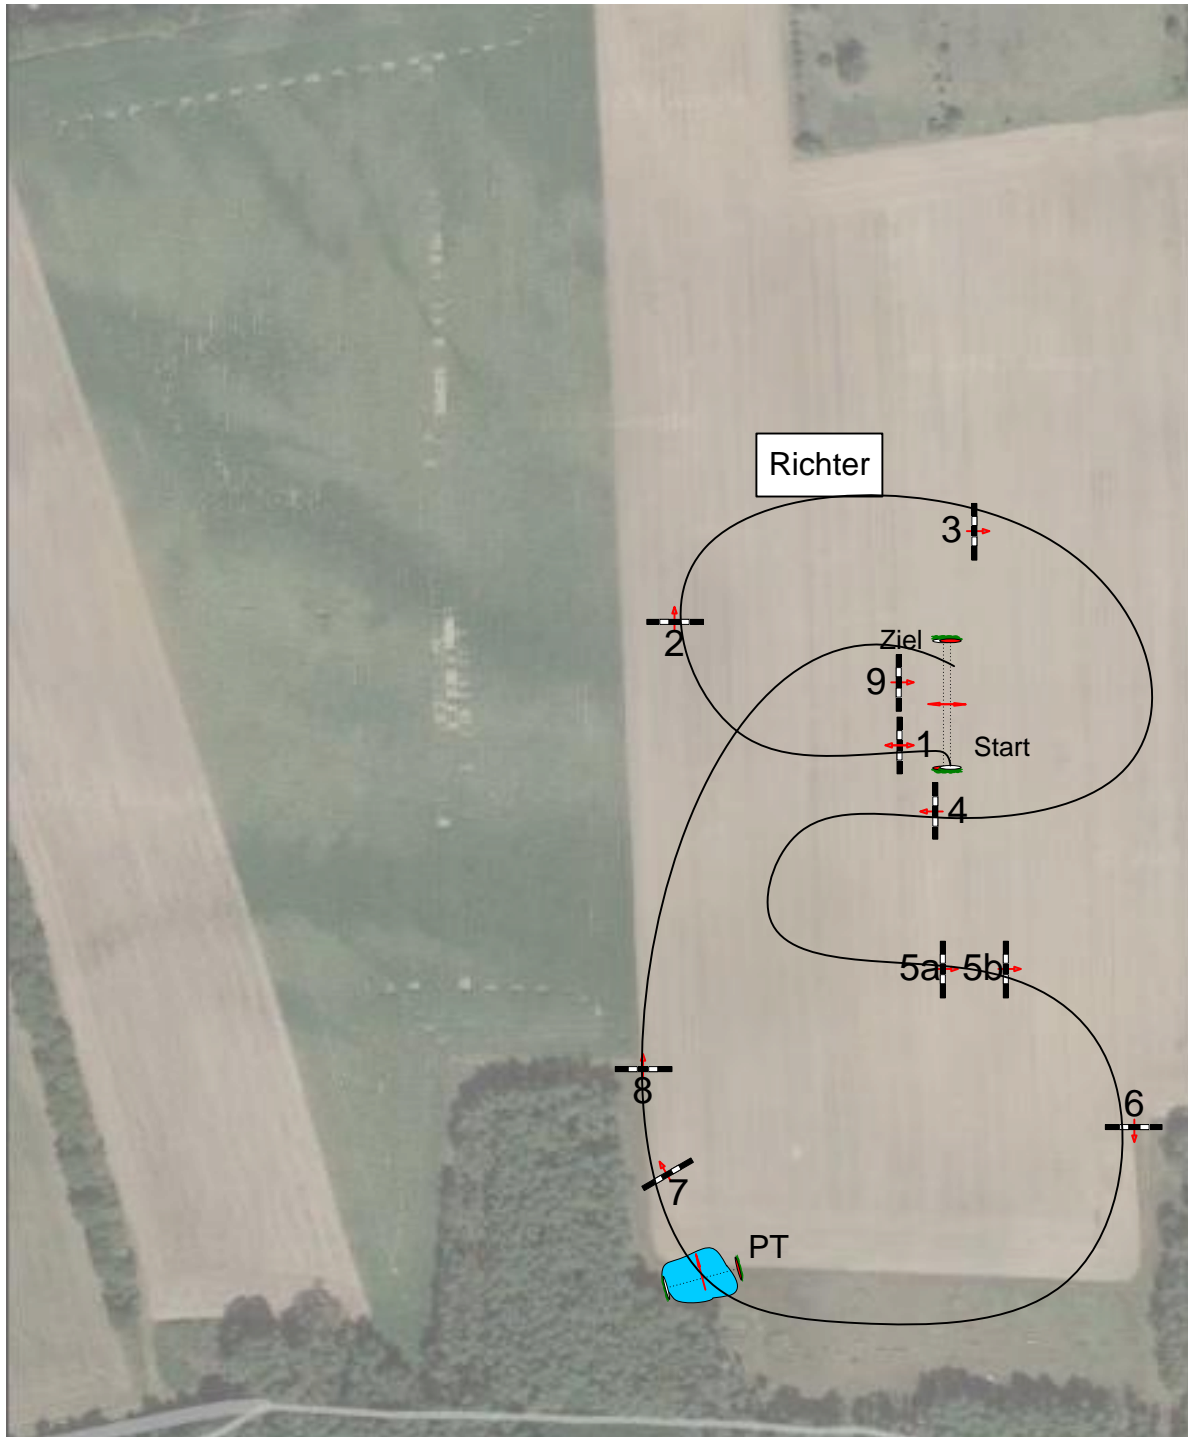

# Engersen 2024 Vielseitigkeitsfördercup S/A

Nr.	Hindernisse
1	Baum
2	Schweinerücken
3	Trippelbarre
4	Kiste
5a	Halber Schweinerücken
5b	Kiste
6	Baum
PT	Pflichttor Wsser
7	Bürste Erika
8	Baum Berg ab
9	Haus

Prüfung Nr.: 11

Stilgeländeritt

Klasse: E 80 cm

Samstag, 30. März 2024

Beginn: 10:15 Uhr

Richtverf.:  
LPO § WB  
287

Tempo: 400 m/Min.

Bahnlänge: 1100 mtr.

Erlaubte Zeit: 2 min 45 sek

Höchstzeit: 5 min 30 sek

Hindernisse: 9

Sprünge: 10

Hindernisfehler: sek.

**Rote Zahlen  
auf weißen  
Grund**