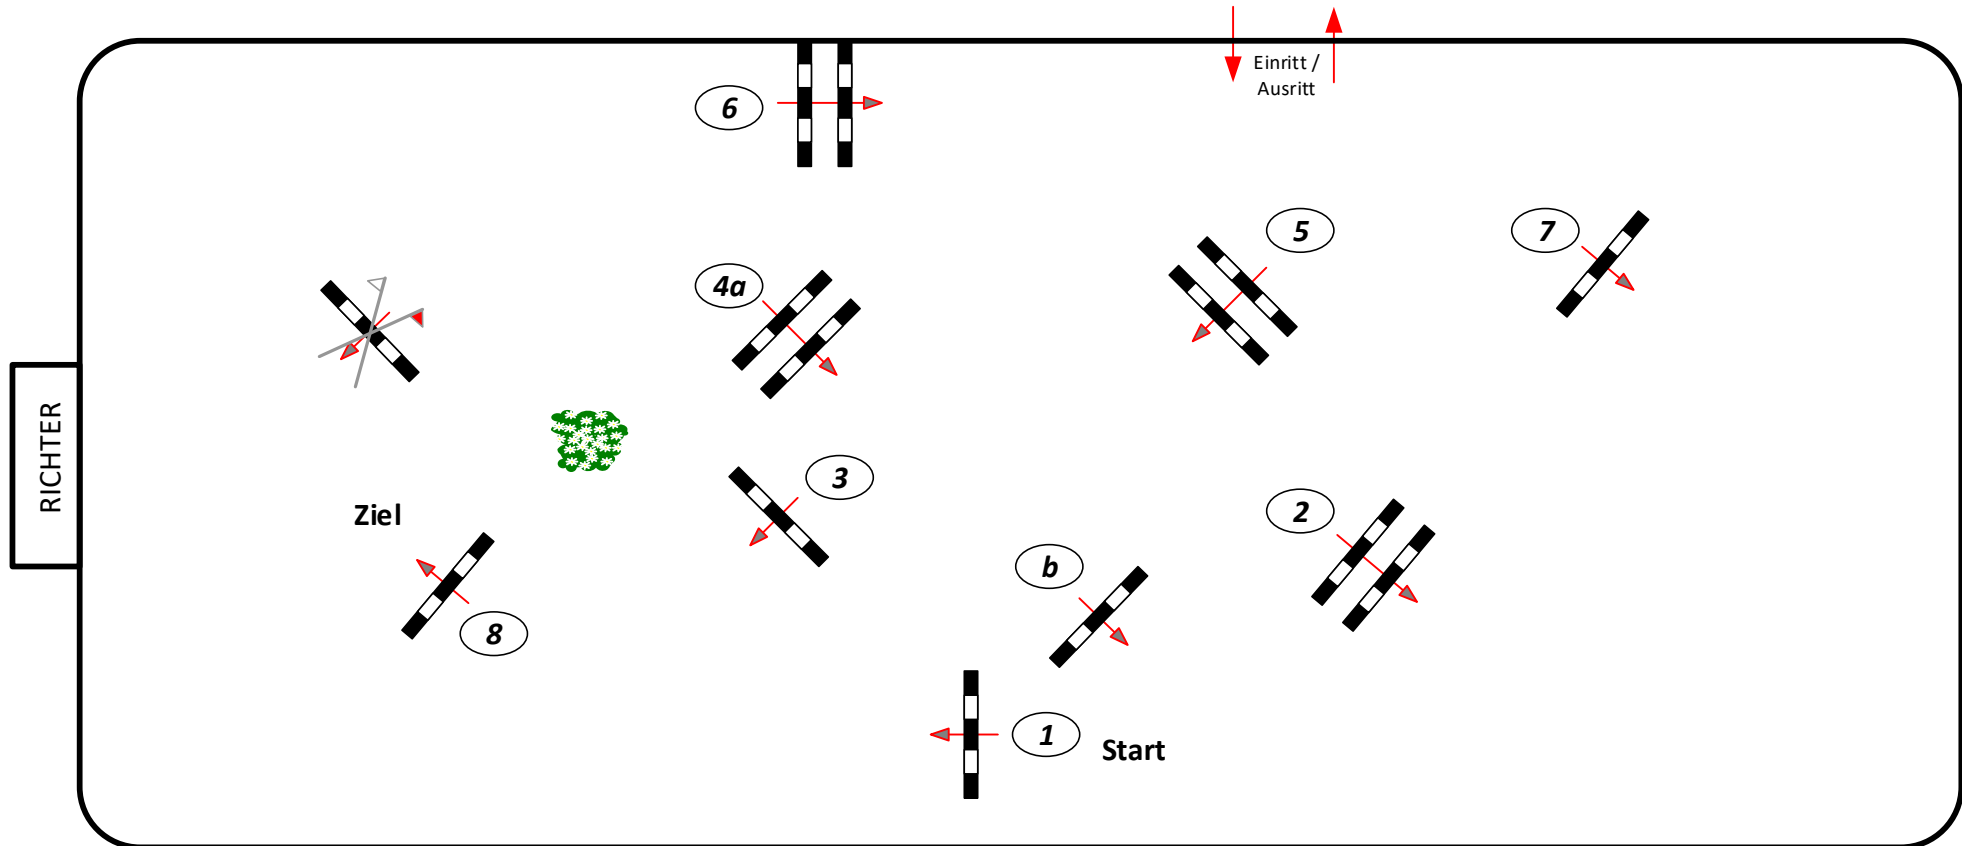

Lentzke 2024

Prüfung Nr.:

2

Springpferdeprüfung 100cm

Klasse: A**

Donnerstag, 28. März 2024

Richtverf.: A
LPO § 363.1
FEI RG / Art.
Höhe: 1.00 mtr.

Tempo: 350 m/Min.
Bahnlänge: 420 mtr.
Erlaubte Zeit: 72 sek.
Höchstzeit: 144 sek.

Hindernisse: 8
Sprünge: 9
Hindernisfehler: sek.
Geschl. Hindernis:

1. Stechen über:
Bahnlänge: 0 mtr.
Erlaubte Zeit: 0 sek.
Höchstzeit: 0 sek.

Course Designer
Frank Dieter (GER)