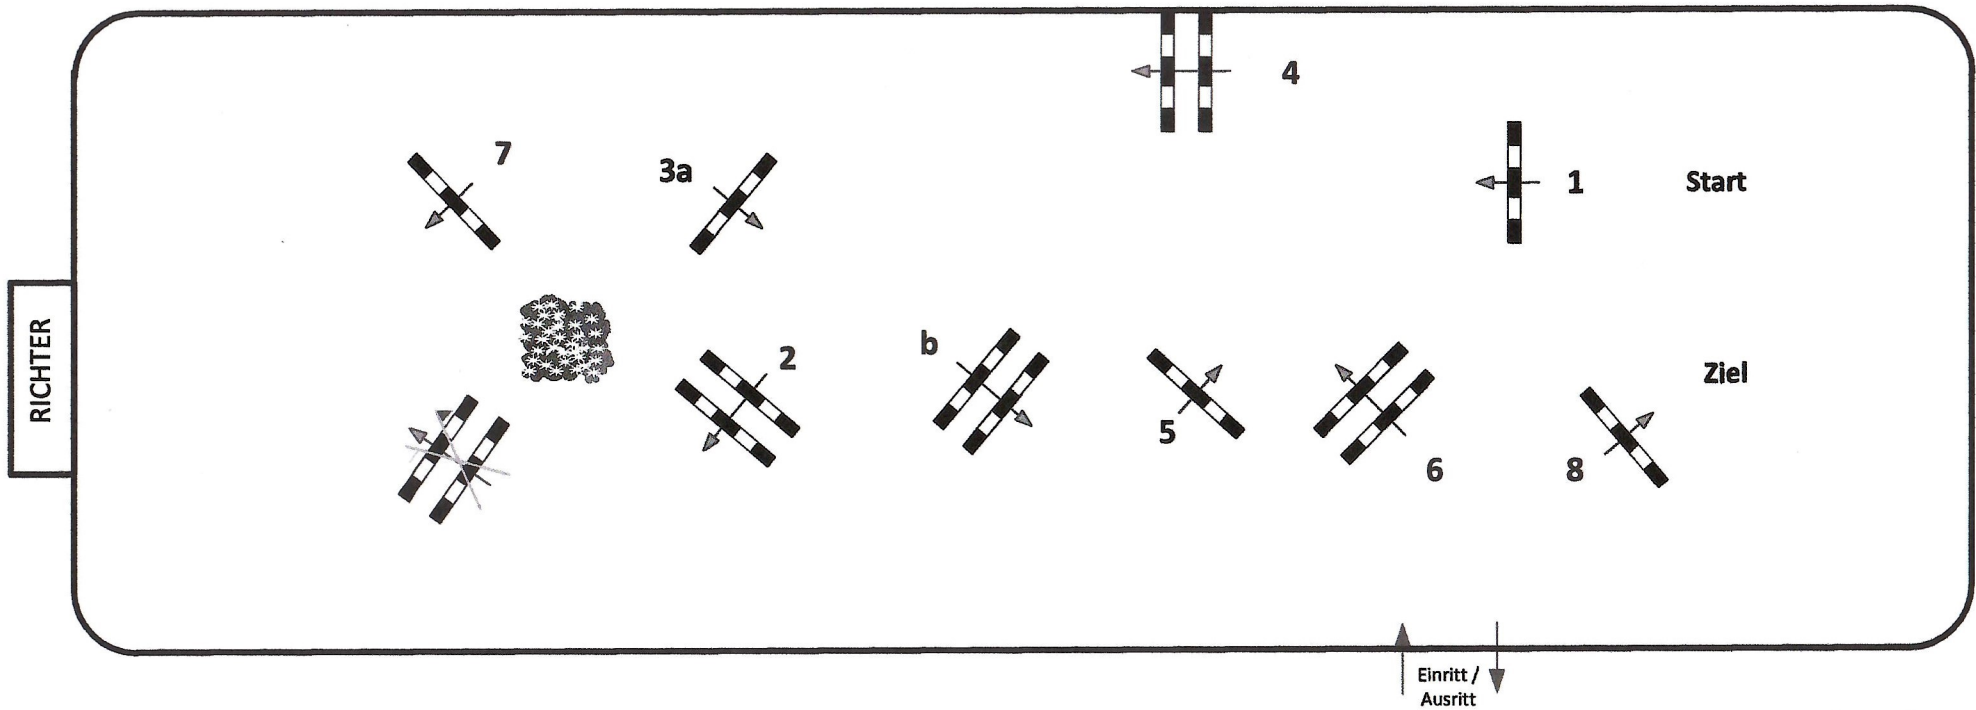

Münchehofe 2024

Prüfung Nr.:

9

Fehler/Zeit 100cm

Klasse: A**

Sonntag, 17. März 2024

Richtverf.: A
LPO § 501,A.1
FEI RG / Art.
Höhe: 1.00 mtr.

Tempo: 350 m/Min.
Bahnlänge: 350 mtr.
Erlaubte Zeit: 60 sek.
Höchstzeit: 120 sek.

Hindernisse: 8
Sprünge: 9
Hindernisfehler: sek.
Geschl. Hindernis:

2. Phase über:
Bahnlänge: 0 mtr.
Erlaubte Zeit: 0 sek.
Höchstzeit: 0 sek.

Course Designer
Frank Dieter (GER)