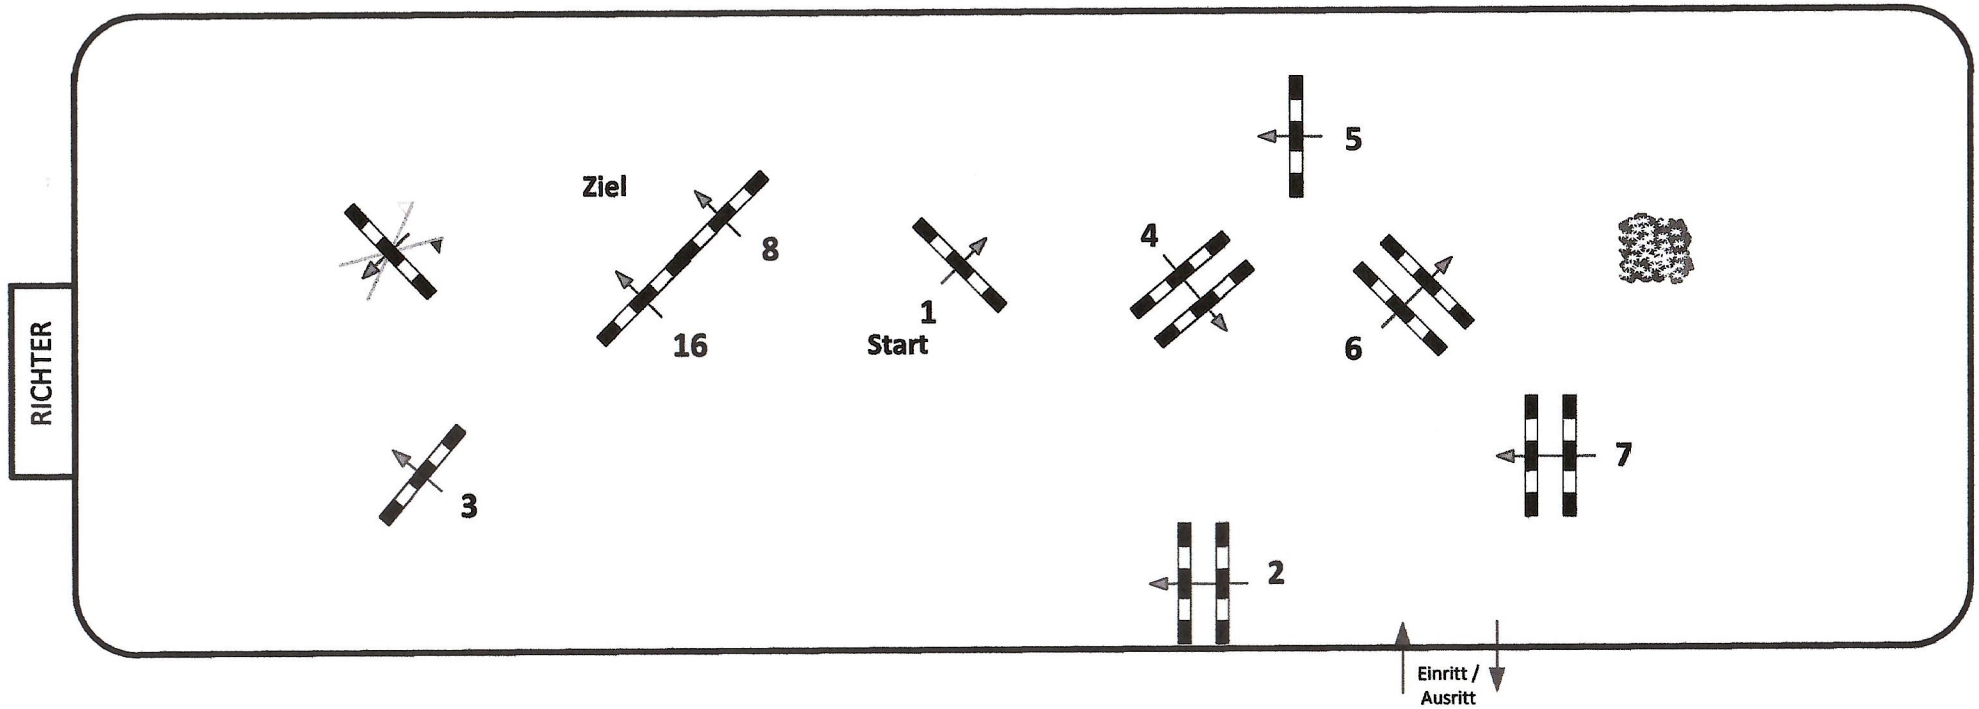

# Münchehofe 2024

Prüfung Nr.:

6

Punkte A\* 95cm

Klasse: A\*

Samstag, 16. März 2024

Richtverf.: A  
LPO § 524  
FEI RG / Art.  
Höhe: 0,95 mtr.

Tempo: 350 m/Min.  
Bahnlänge: 350 mtr.  
Erlaubte Zeit: 60 sek.  
Höchstzeit: 120 sek.

Hindernisse: 8  
Sprünge: 8  
Hindernisfehler: sek.  
Geschl. Hindernis:

2. Phase über:  
Bahnlänge: 0 mtr.  
Erlaubte Zeit: 0 sek.  
Höchstzeit: 0 sek.

Course Designer  
Frank Dieter ( GER )