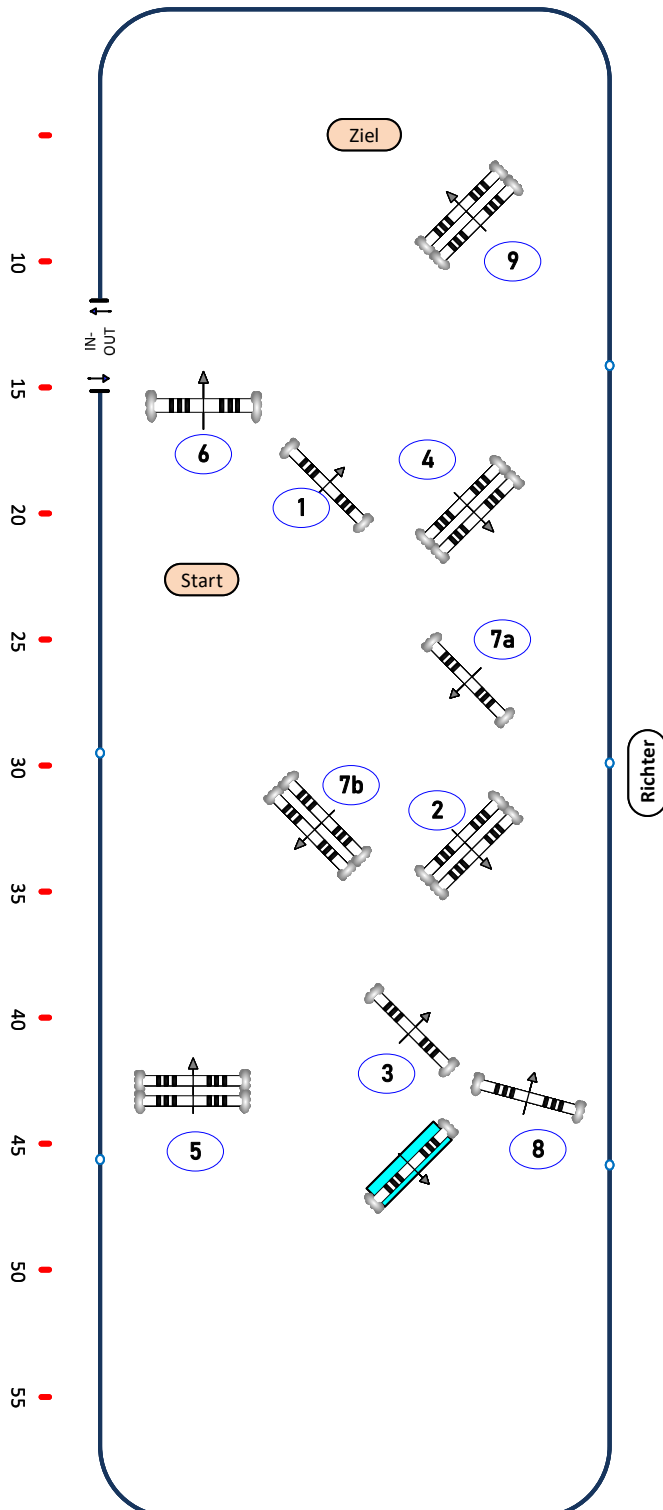

# Gross-Zimmerern

8. – 10. März 2024

Prfg. Nr.: 14

Springpferdeprüfung Kl. A\*\*

Freitag, 8. März 2024

Start: 11:30

14

Richtverf.: A  
LPO § 363.1  
RG / Art.  
Höhe: 1,00 mtr.

Tempo: 350 m/Min.

Bahnlänge: 450 mtr.  
Erlaubte Zeit: 78 sek.  
Höchstzeit: 156 sek.

Hindernisse: 9  
Sprünge: 10  
Hindernisfehler: sek.  
geschl. Hindernis:

1. Stechen über:

Bahnlänge: 0 mtr.  
Erlaubte Zeit: 0 sek.  
Höchstzeit: 0 sek.

Parcoursdesign:

Ralf Hollenbach  
Tobi Hein