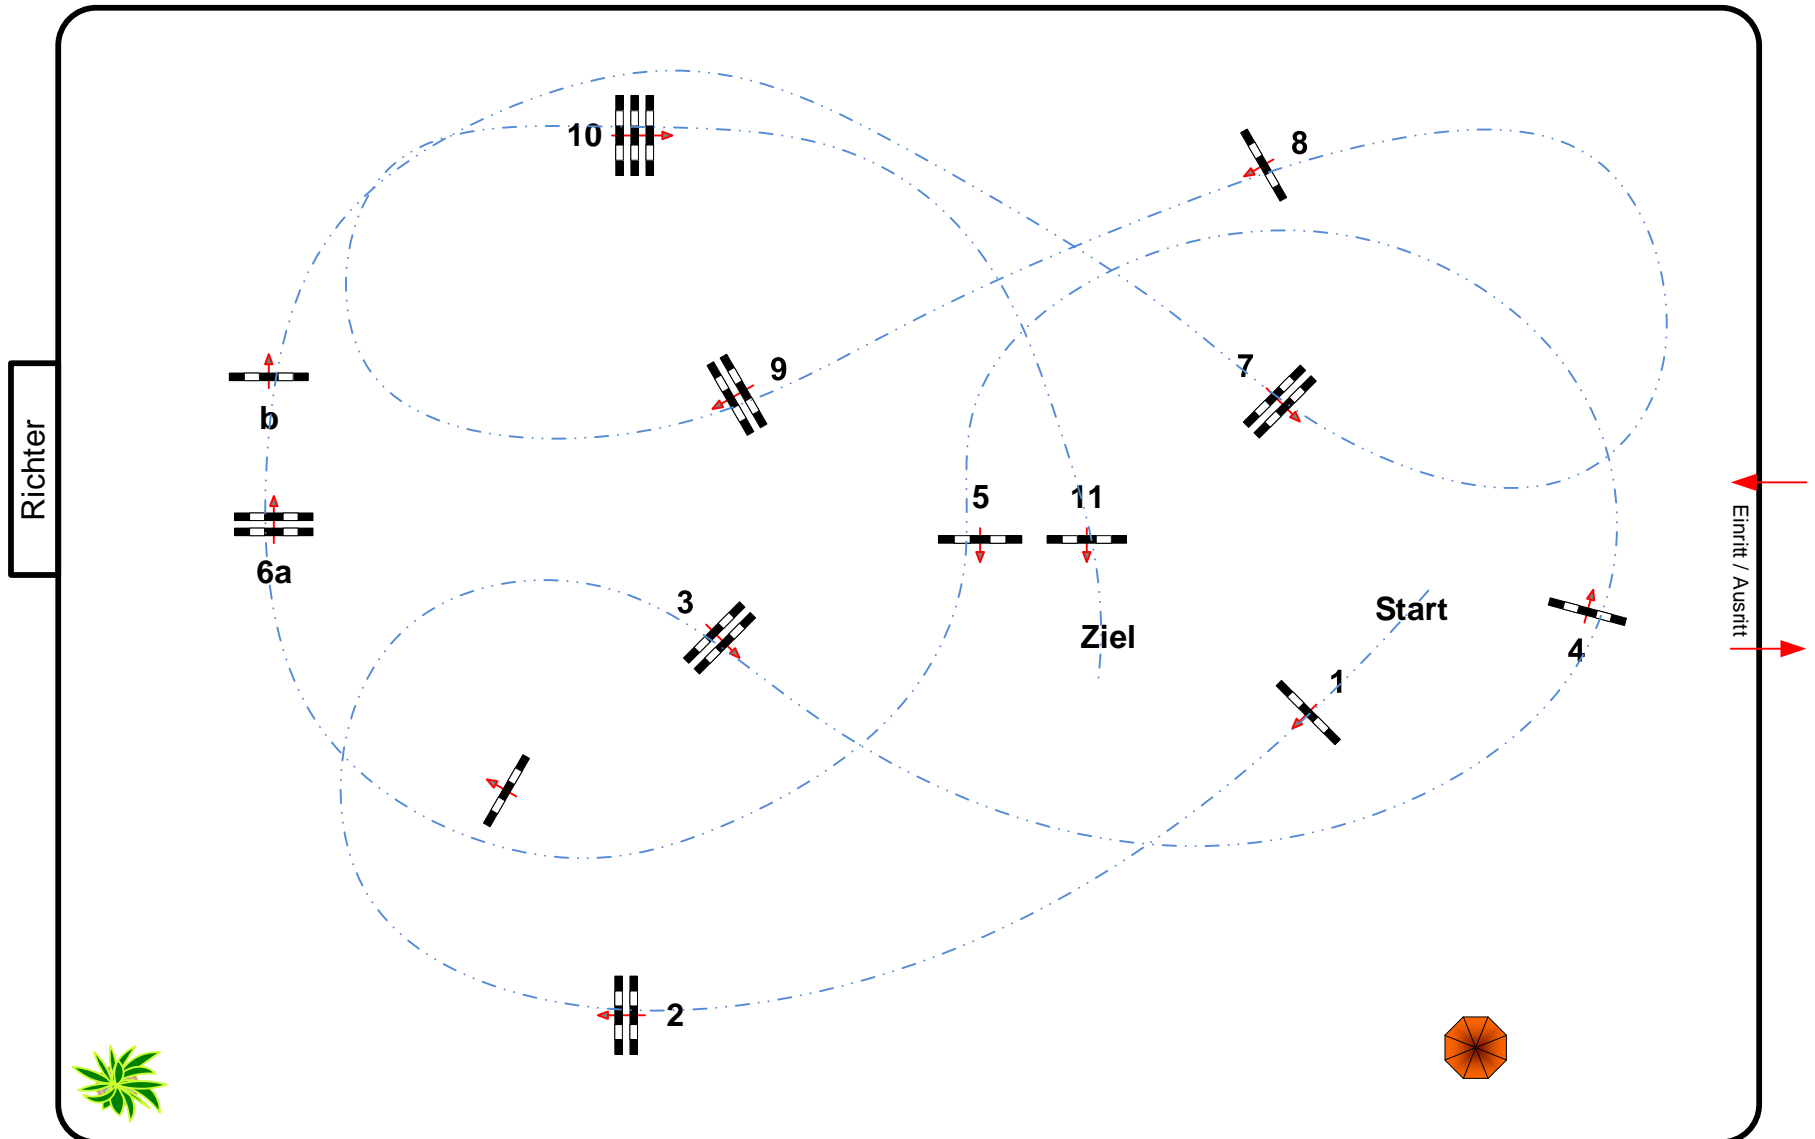

# Plöwen

Prüfung Nr.: 20

Springprüfung 120 cm Klasse: M \*

Samstag, 24. August 2024

Beginn: 15:00 Uhr

Richtverf.: D  
LPO § 501 A 1  
RG / Art.  
Höhe: 1,20 mtr.

Tempo: 350 m/Min.

Bahnlänge: 505 mtr.  
Erlaubte Zeit: 87 sek.  
Höchstzeit: 174 sek.

Hindernisse: 11  
Sprünge: 12

Course Designer  
Erik Schubert  
Norman Diederig