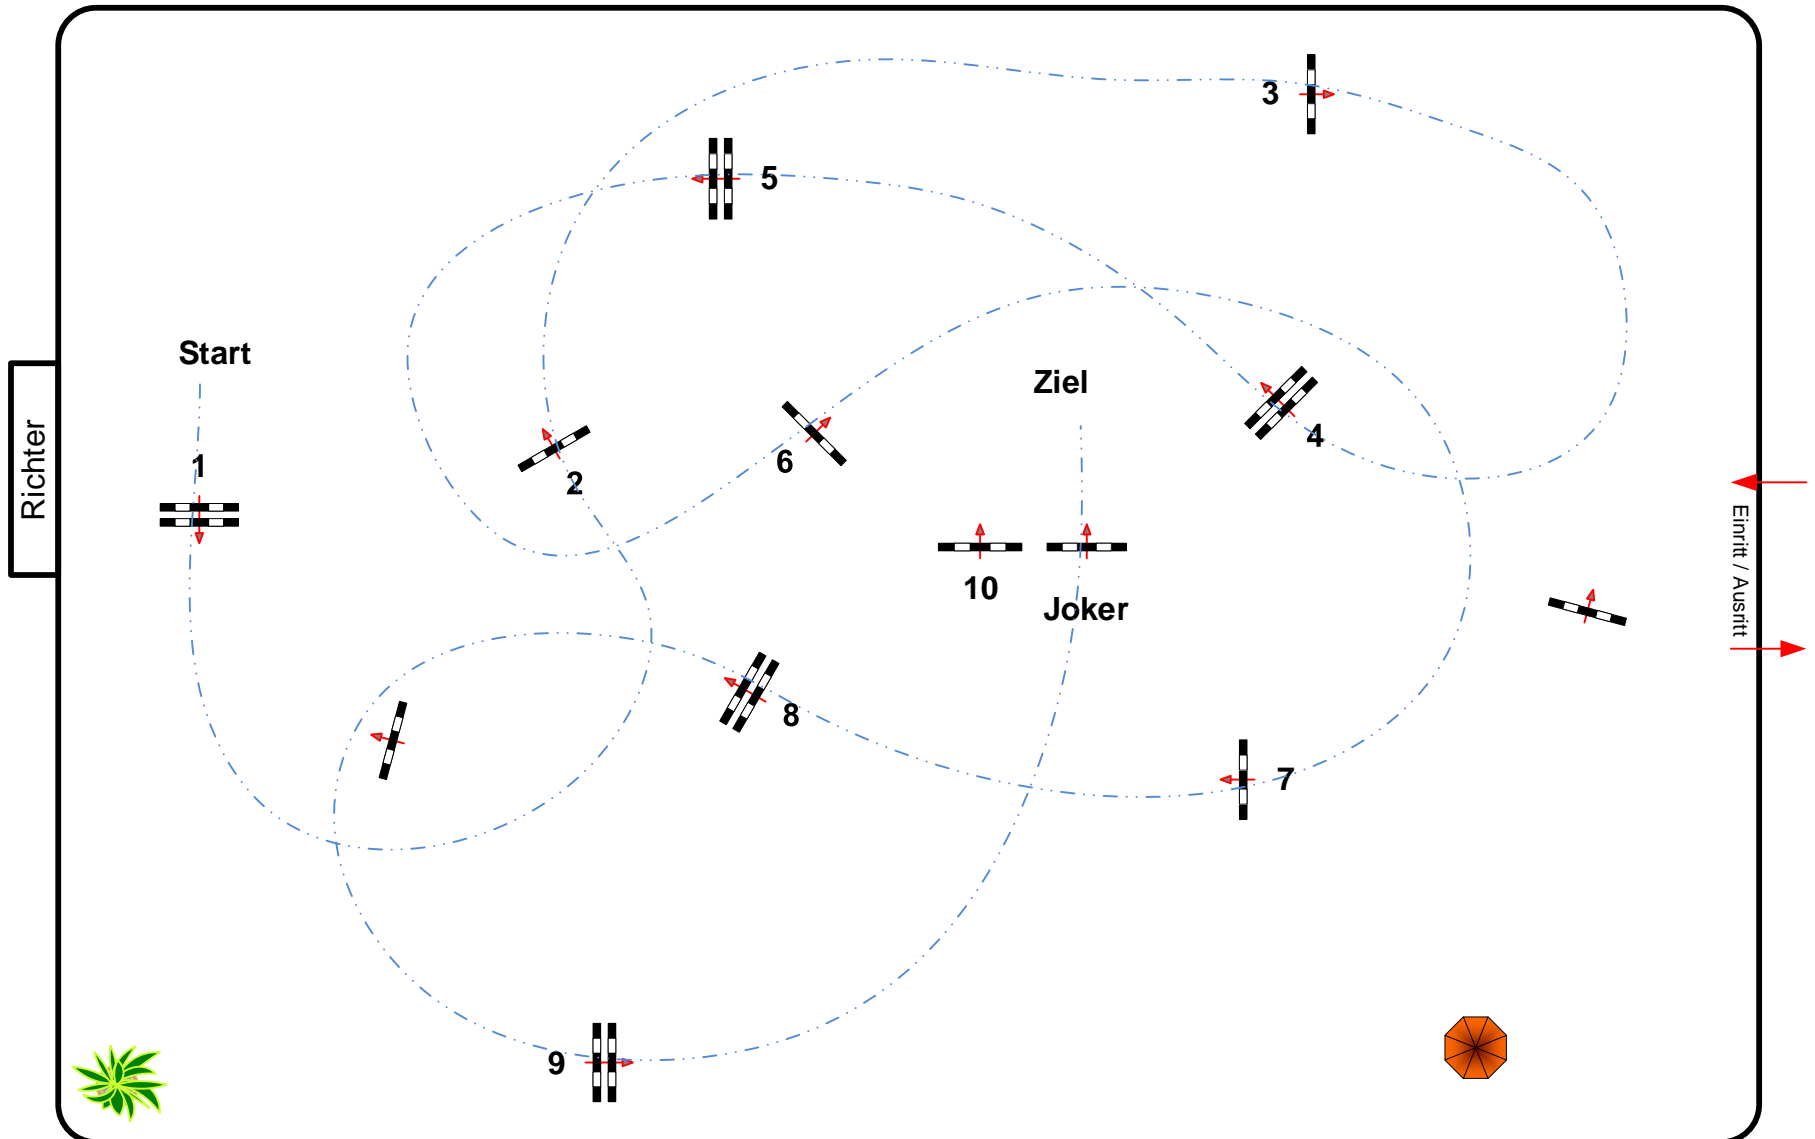

# Plöwen

Prüfung Nr.: 19

Punktespringprüfung 110 cm Klasse: L

Samstag, 24. August 2024

Beginn: 12:45 Uhr

Richtverf.: D  
LPO § 524  
RG / Art.  
Höhe: 1,10 mtr.

Tempo: 350 m/Min.

Bahnlänge: 435 mtr.  
Erlaubte Zeit: 75 sek.  
Höchstzeit: 150 sek.

Hindernisse: 10  
Sprünge: 10

Course Designer  
Erik Schubert  
Norman Diederich