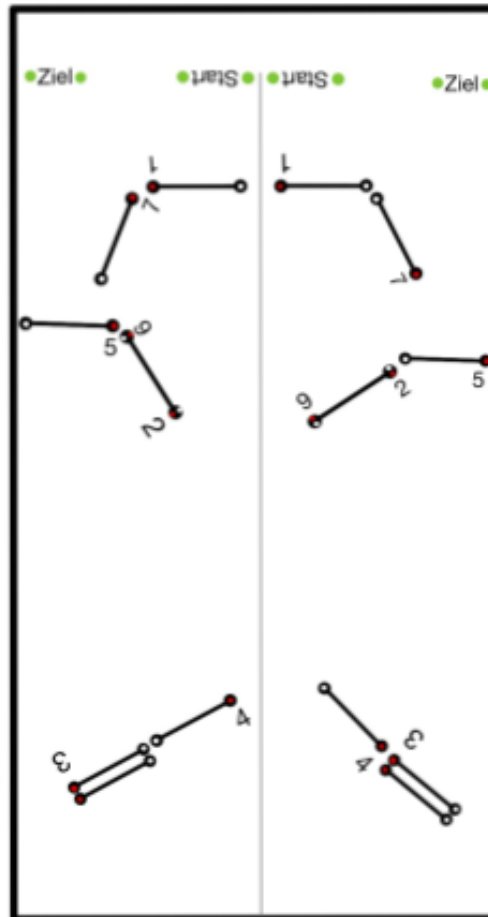

Parcours: Knock-Out-Springprüfung (Springplatz 24 x 12 m)

Legende:

- Steilsprung
- ▬▬ Oxer
- ▬▬▬ Tripplebarre (Mit 3 Stangen)