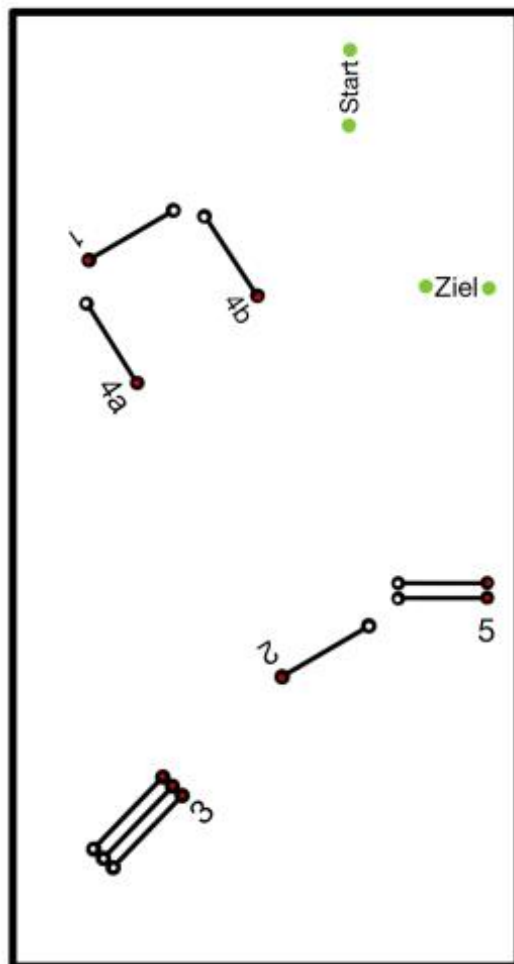

Parcours: Fehler/Zeit Springprüfung - leicht 40 cm (Springplatz 24 x 12 m)

Legende:

-  Steilsprung
-  Oxer
-  Triplebarre (Mit 3 Stangen)