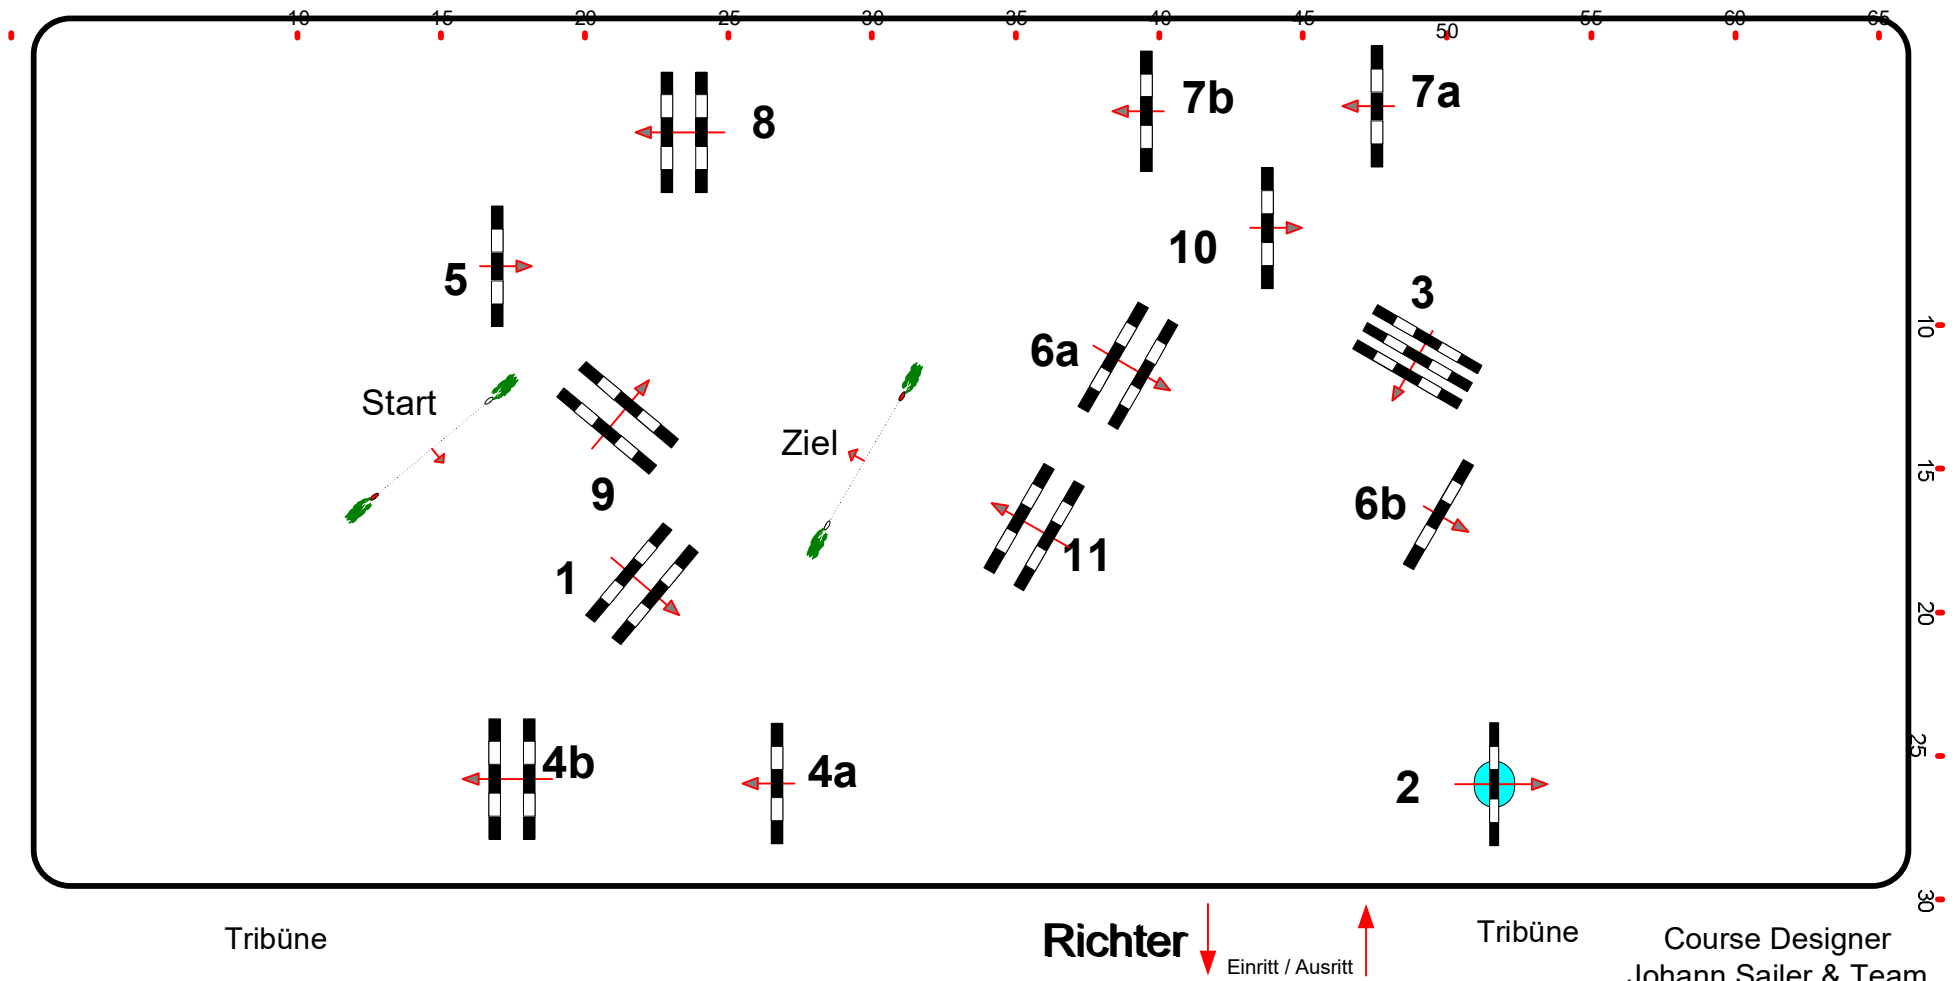

6

München Riem Late Entry

22.10.2023

Reitakademie
München e.V.

Prüfung Nr.: 6

Springprüfung

Klasse: S*

Samstag, 21. Oktober 2023

Richtverf.: A
LPO § 501 / A 1
FEI RG / Art.
Höhe: 1,40 mtr.

Tempo: 350 m/Min.
Bahnlänge: 400 mtr.
Erlaubte Zeit: 69 sek.
Höchstzeit: 138 sek.

Hindernisse: 11
Sprünge: 14
Hindernisfehler: sek.
Geschl. Hindernis:

1. Stechen über:
Bahnlänge: 0 mtr.
Erlaubte Zeit: 0 sek.
Höchstzeit: 0 sek.

Course Designer
Johann Sailer & Team