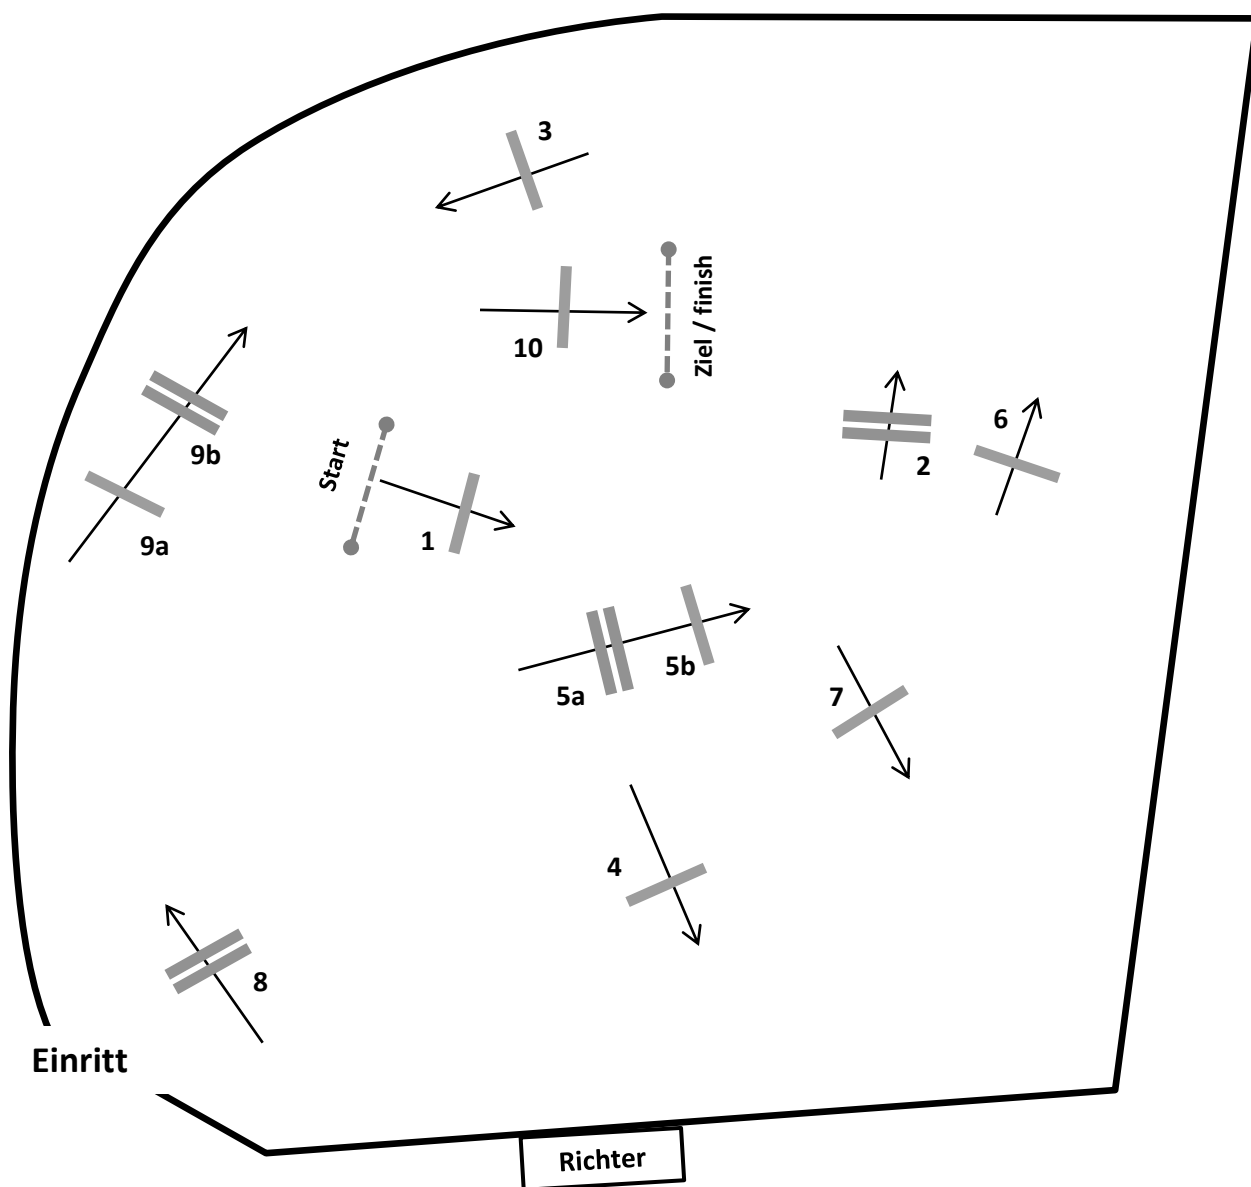

# MECHTERSEN

CCI \* - Intro

Mechtersen am 24.9.2023

## Spring-Parcours

Hindernisse :	10
Sprünge :	12
Länge :	520 m
Tempo :	350 m/min
EZ :	90 sec
HZ :	180 sec

CD: Uwe MEYER, GER

TD:

Dr. Peter KOEPEL, GER