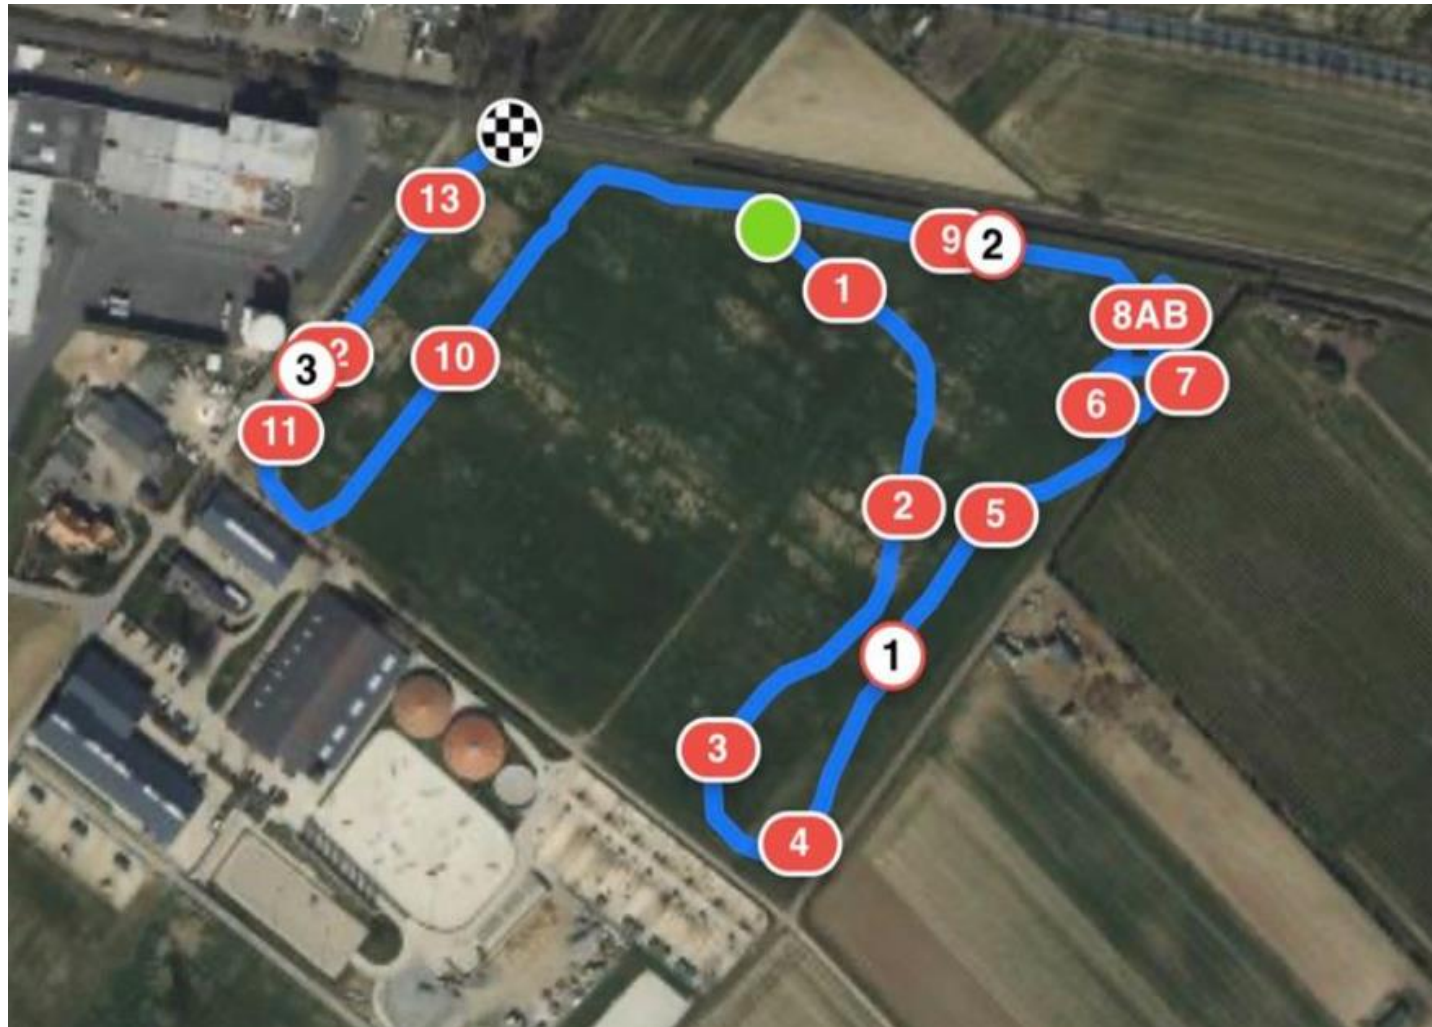

HOFGUT LIEDERBACH

Prüfung Nr. 3 Geländepferde A*

Kennzeichnung: Gelb
Hindernisse: / Sprünge: 13 / 14
Tempo: 450 m/min

Streckenlänge: 1.378 m
BZ: 3:04 min
HZ: 6:08 min

1. Rotes Haus
2. Gabentisch
3. Klappholz
4. Kleine Holzhecke
5. Blumenwelle
6. offener Trakehner
7. blaues Haus
8. „Weitzel Mountain“
A) Stamm
B) Absprung
9. Avia Oil
10. Justus Graben
11. Wasser
„Quell des Reiterglücks“
12. Schweinerücken
13. Hexenhaus