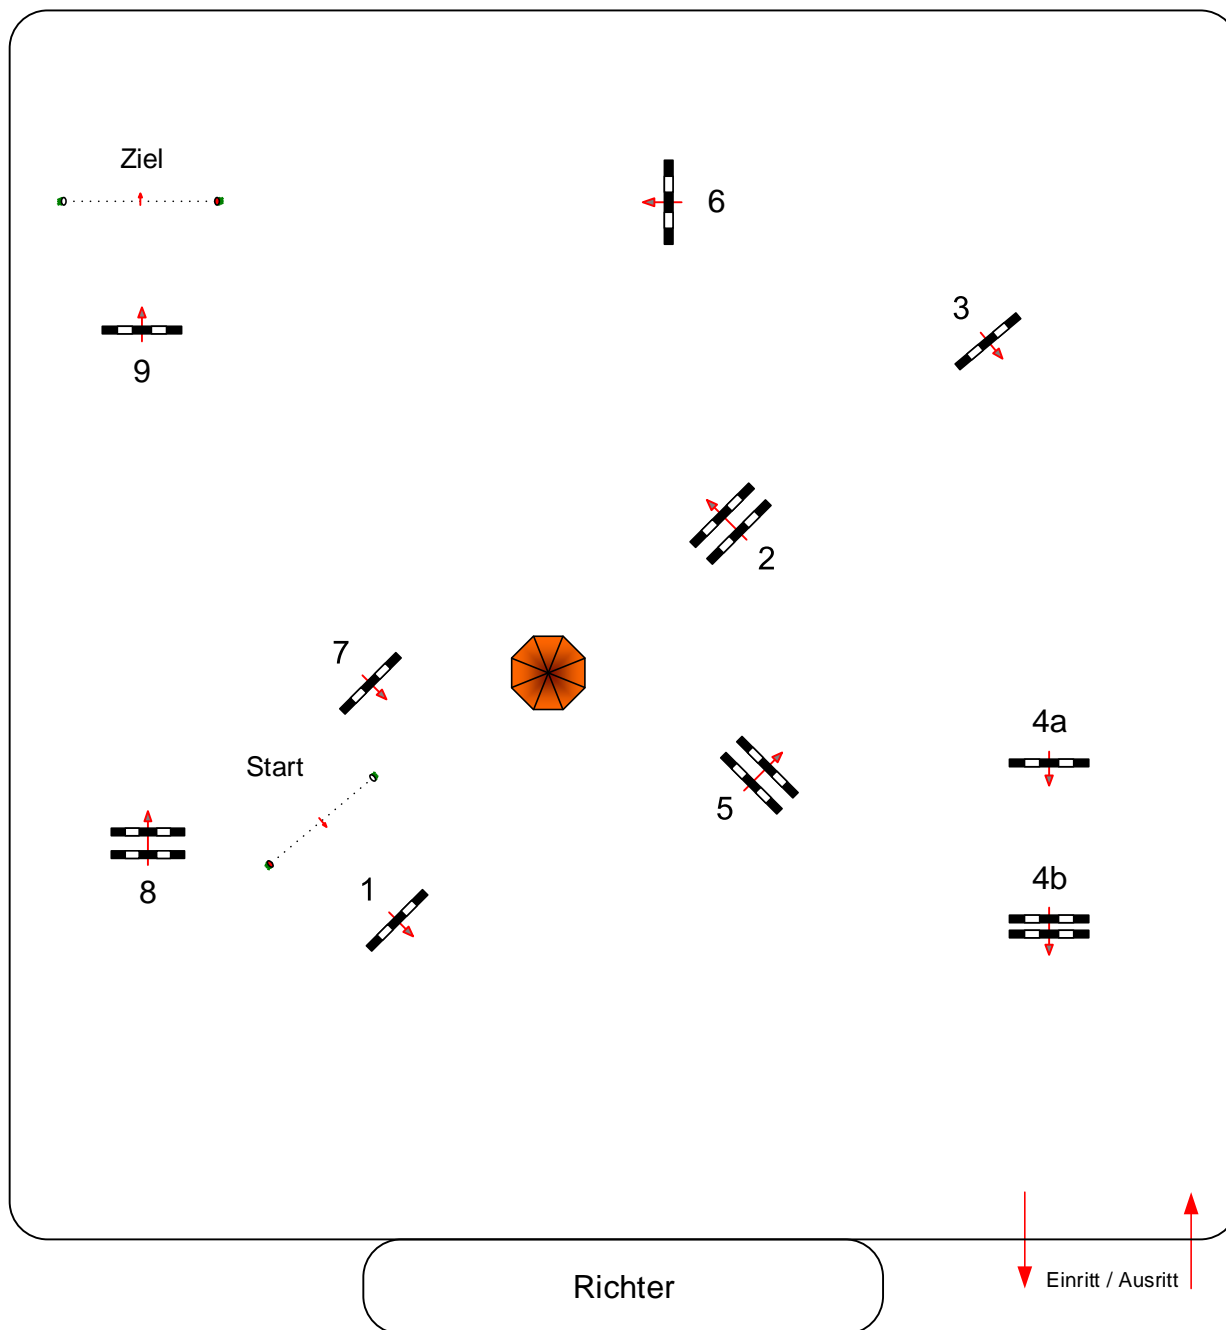

Langenleuba 08.-10.09.2023

Prüfung Nr.: 28

Mittlere Tour

Stil-Spring-LP

Klasse: L

Sonntag, 10. September 2023

Richtverf.: A
LPO § 520,3a
RG / Art.
Höhe: 1,15 mtr.

Tempo: 350 m/Min.

Bahnlänge: 380 mtr.
Erlaubte Zeit: 66 sek.
Höchstzeit: 132 sek.

Hindernisse: 9
Sprünge: 10
Hindernisfehler: sek.
geschl. Hindernis:

1. Stechen über:

Bahnlänge: 0 mtr.
Erlaubte Zeit: 0 sek.
Höchstzeit: 0 sek.

2. Stechen über:

Bahnlänge: 0 mtr.
Erlaubte Zeit: 0 sek.
Höchstzeit: 0 sek.

Course Designer

...David Lampe... (GER)