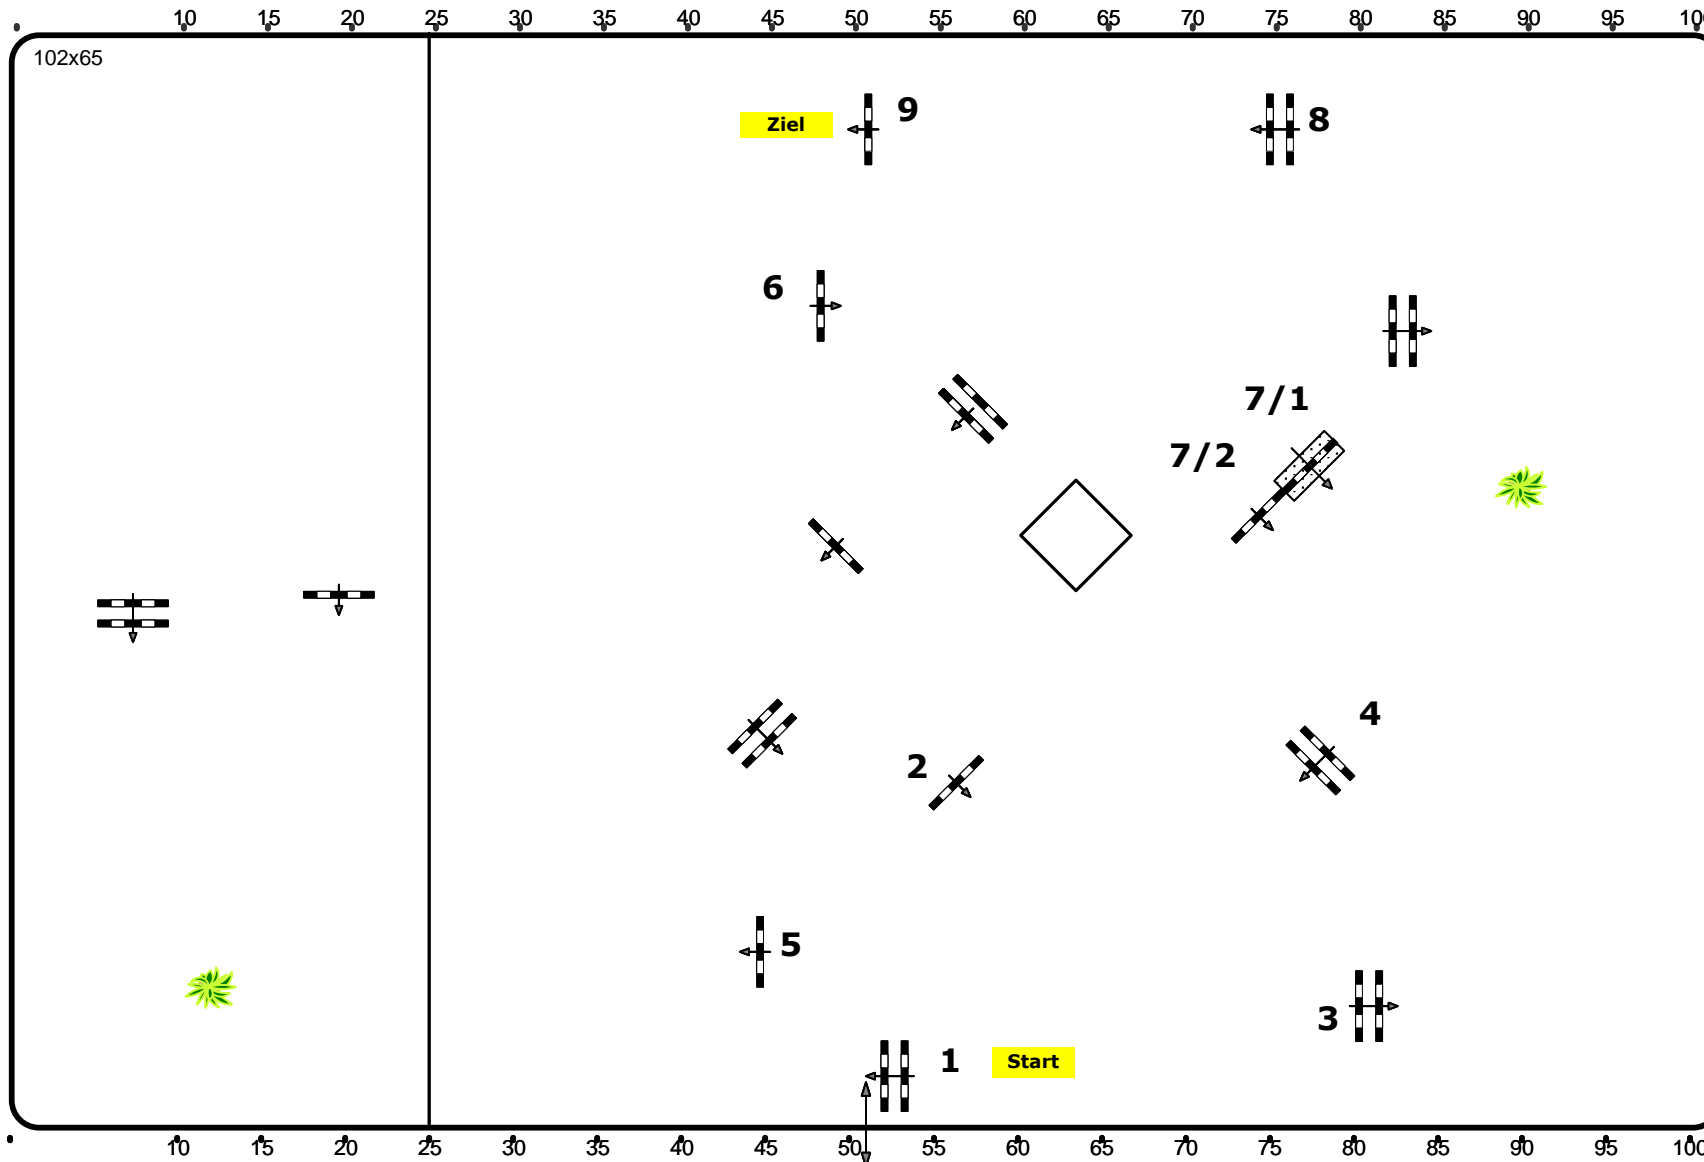

CSNH-C Stadl Paura, OÖ

Im Rahmen des Haflinger Bundeschampionats

Einlaufspringprüfung

Klasse: 70

Sonntag, 10. September

Richtverf.: A

ÖTO § 218

Höhe: 0,70 mtr.

Tempo: 325 m/Min.

Bahnlänge: 390 mtr.

Erlaubte Zeit: 72 sek.

Höchstzeit: 144 sek.

Hindernisse: 9

Sprünge: 9

Parcours Design

Imrek Christopher