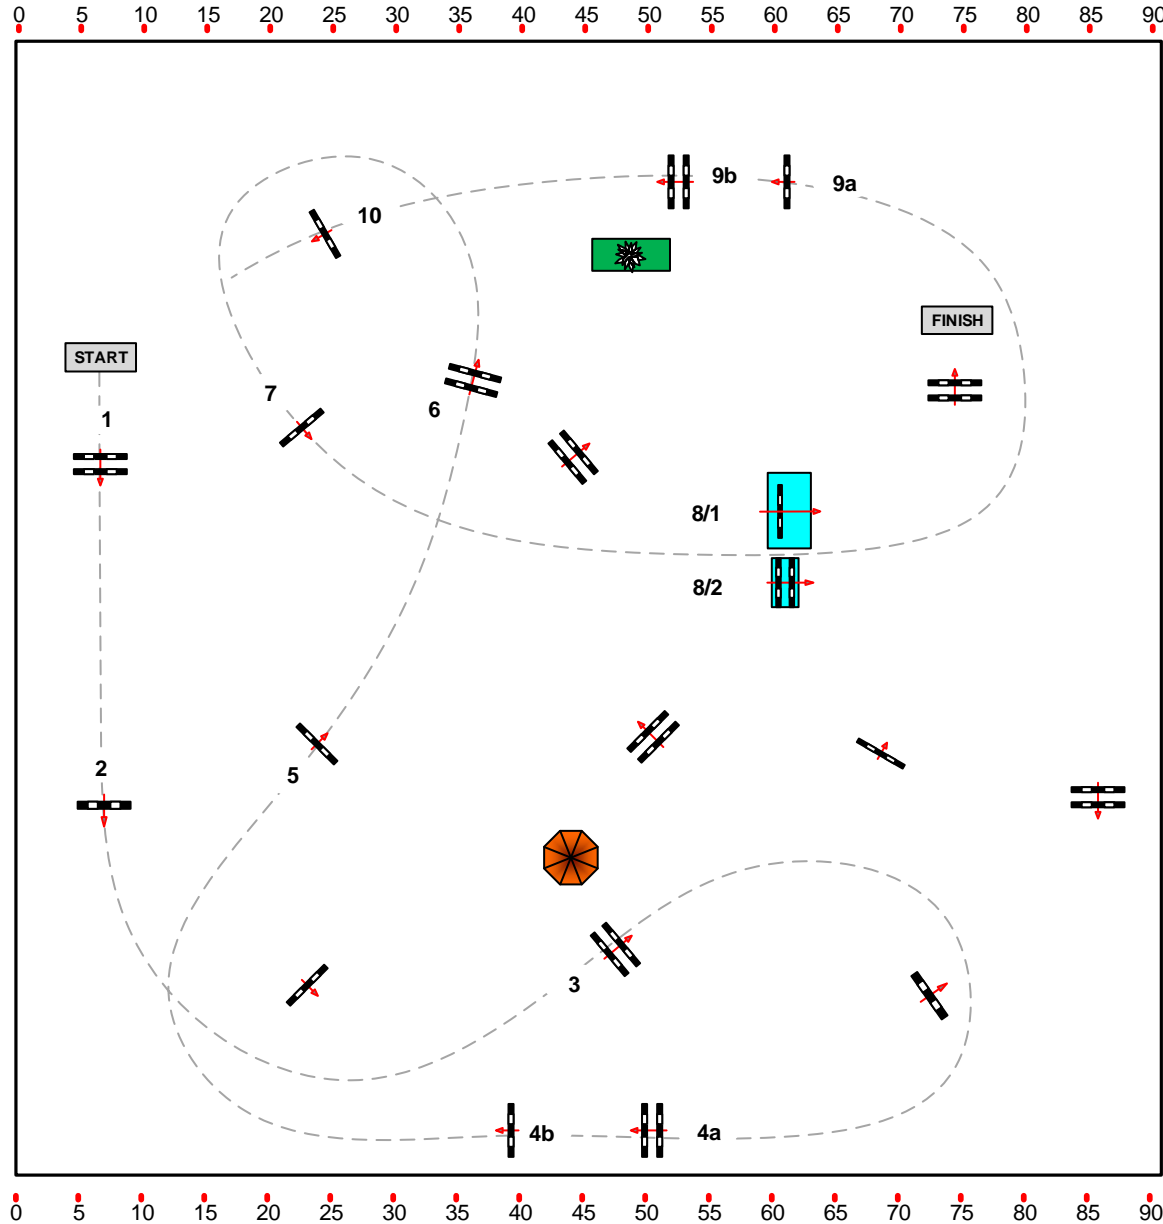

Class No.: 2/3

Standardspringen

1,25/130

Freitag, 1. September 2023

2/3

Richtverf.: A2
LPO §
RG / Art.
Höhe: 1,25/1,30 mtr.

Tempo: 350 m/Min.

Bahnlänge: 420 mtr.
Erlaubte Zeit: 72 sek.
Höchstzeit: 144 sek.

Hindernisse: 10
Sprünge: 12

1. Stechen über:

Bahnlänge: 0 mtr.
Erlaubte Zeit: 0 sek.
Höchstzeit: 0 sek.

H. KUTTELWASCHER (AUT)
A. SIMANEK (AUT)
COURSEDESIGNER