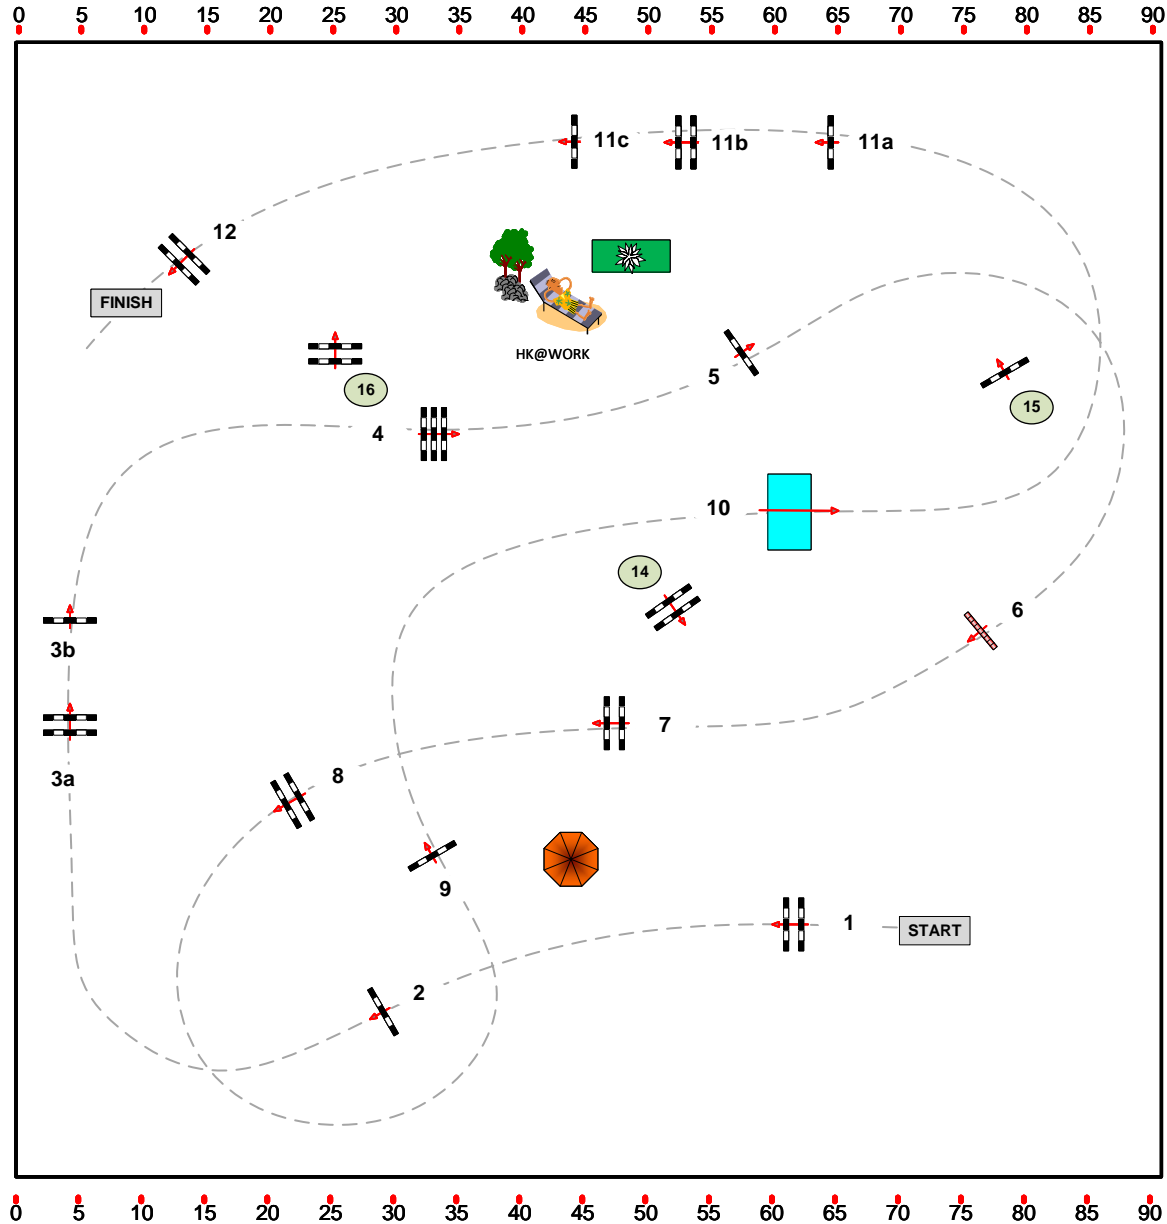

Class No.: 22

2 TB ALL KL - AM5

1,40

Sonntag, 3. September 2023

22

Richtverf.: AM5
LPO §
RG / Art.
Höhe: 1,40 mtr.

Tempo: 350 m/Min.

Bahnlänge: 0 mtr.
Erlaubte Zeit: 0 sek.
Höchstzeit: 0 sek.

Hindernisse: 12
Sprünge: 15

1. Stechen über:
14/15/11b/11c/5/7/9/16
Bahnlänge: 350 mtr.
Erlaubte Zeit: 60 sek.
Höchstzeit: 120 sek.

H. KUTTELWASCHER (AUT)
A. SIMANEK (AUT)
COURSEDESIGNER