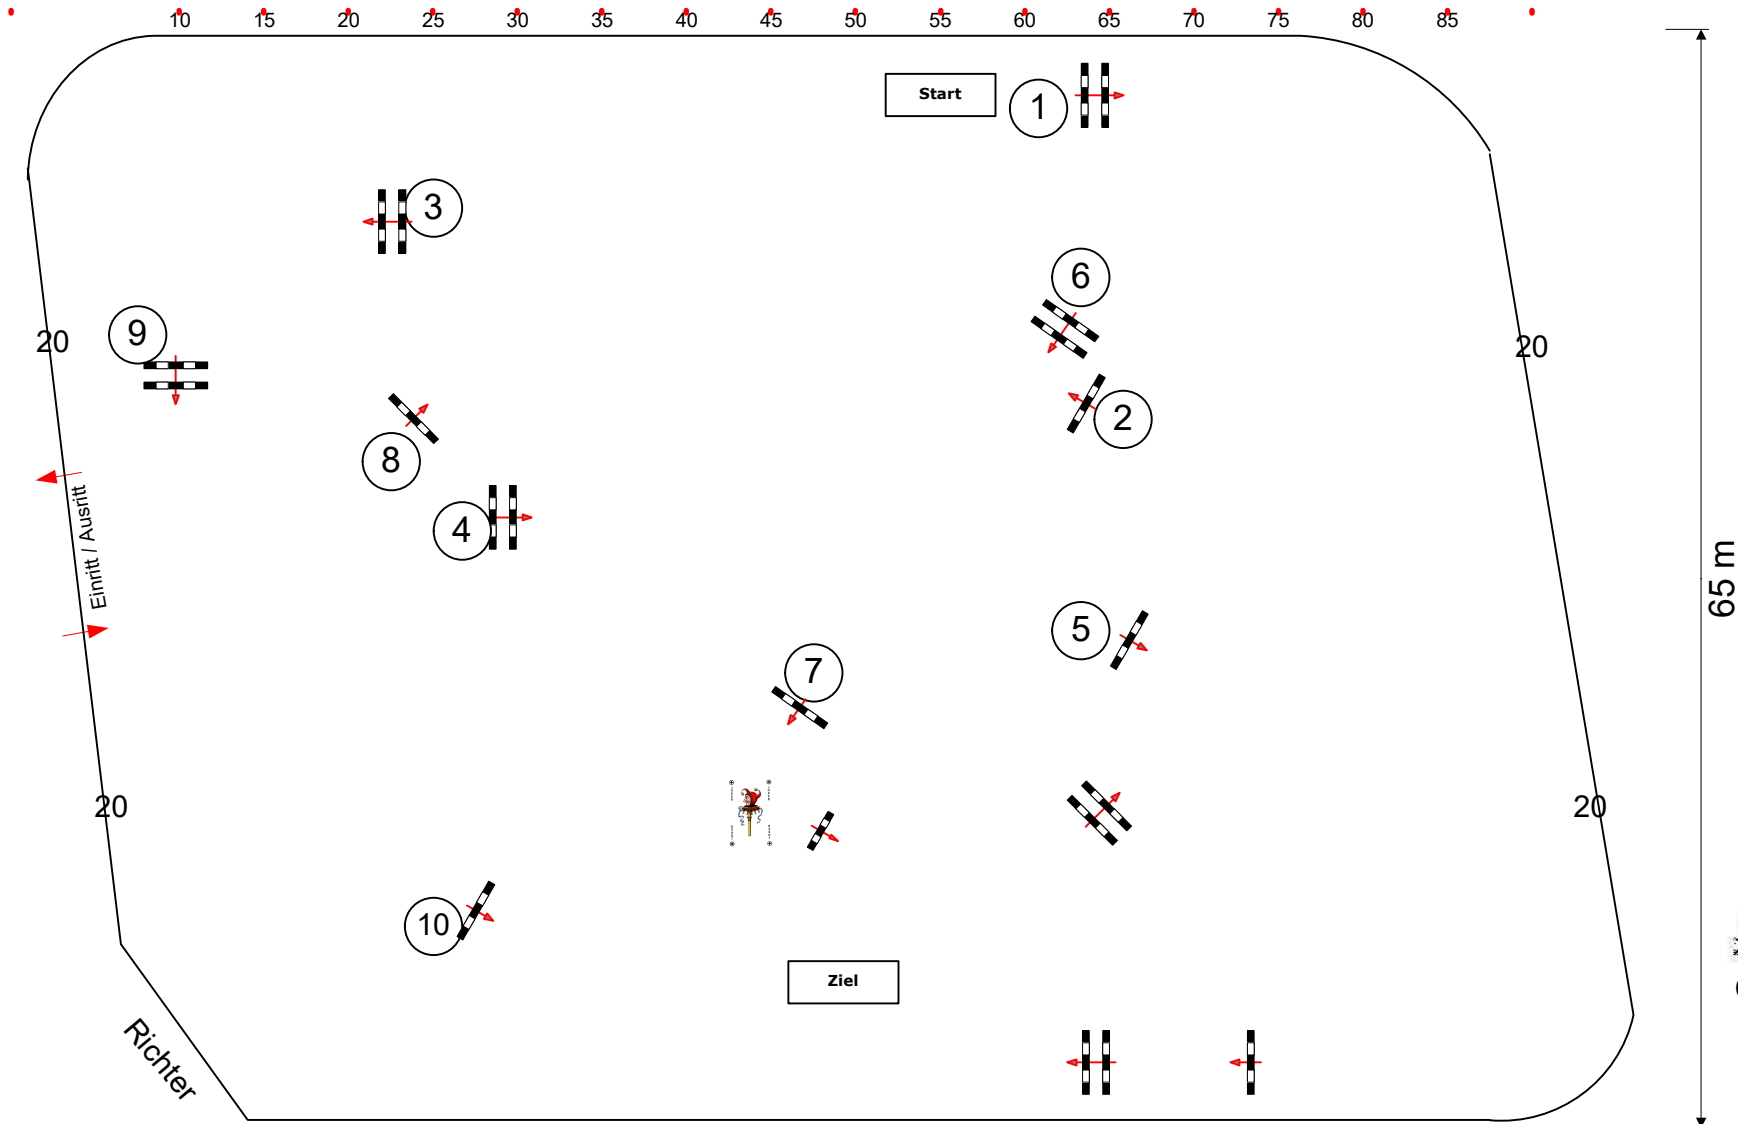

Gestüt Rödl Tiefenhof 01.-03.09.2023

Prüfung Nr.: 14

Punktespringprüfung

Klasse: L

Samstag, 2. September 2023

Richtverf.: A
LPO § 524
FEI RG / Art.
Höhe: 1,15 mtr.

Tempo: 350 m/Min.
Bahnlänge: 430 mtr.
Erlaubte Zeit: 74 sek.
Höchstzeit: 148 sek.

Hindernisse: 10
Sprünge: 10
Hindernisfehler: sek.
Geschl. Hindernis:

1. Stechen über:
Bahnlänge: 0 mtr.
Erlaubte Zeit: 0 sek.
Höchstzeit: 0 sek.

2. Stechen über:
Bahnlänge: 0 mtr.
Erlaubte Zeit: 0 sek.
Höchstzeit: 0 sek.