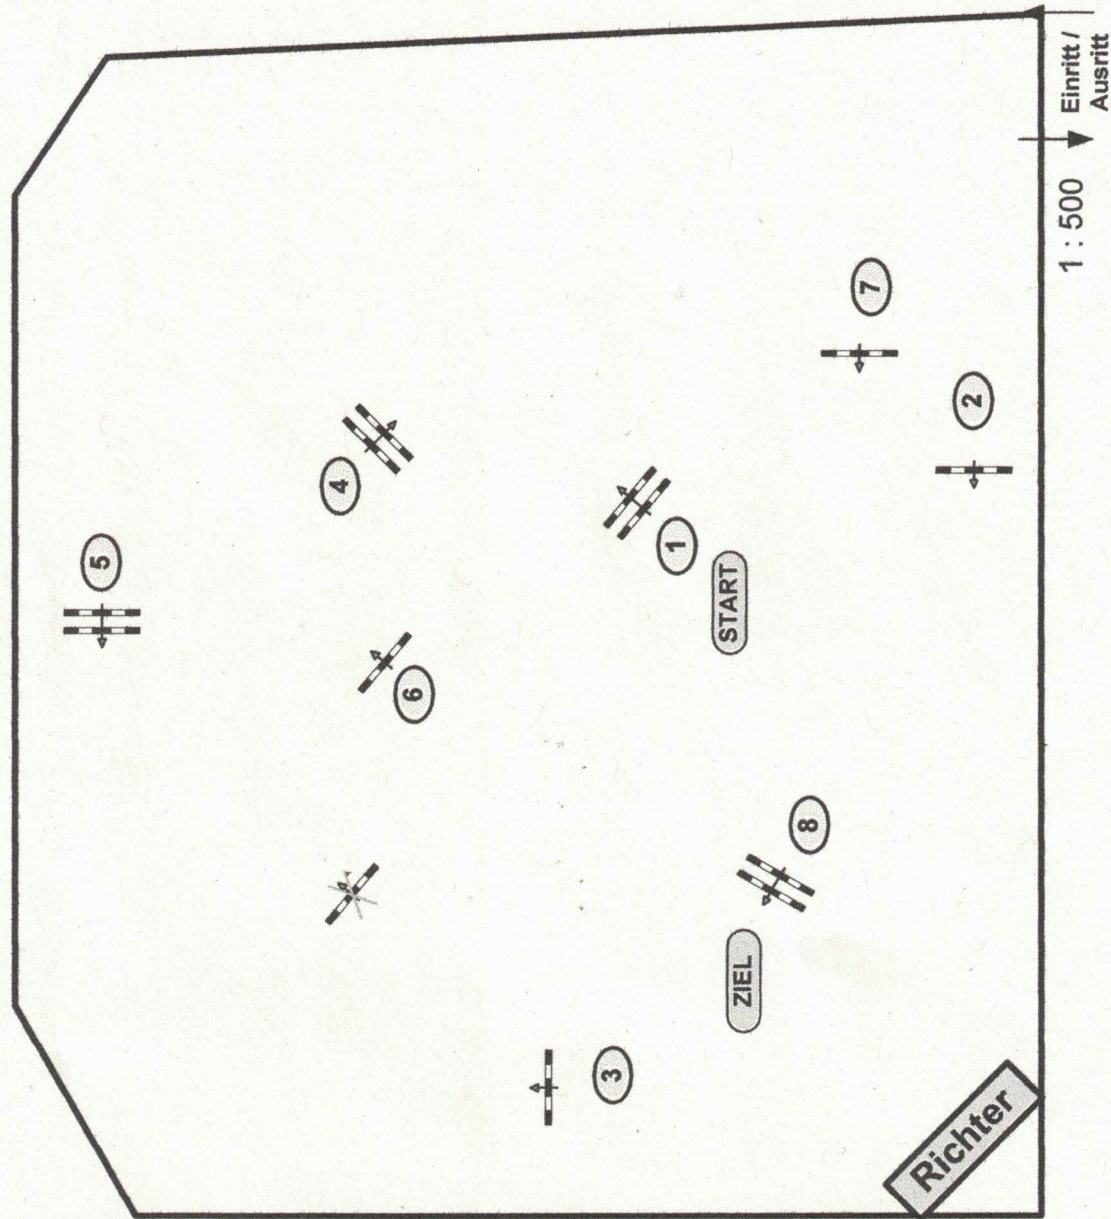

Höhe: 0,85 mtr.

Tempo: 350 m/Min.

Bahnlänge: 460 mtr.

Erlaubte Zeit: 79 sek.

Höchstzeit: 158 sek.

Hindernisse: 8

Sprünge: 8

Hindernisfehler: sek.

geschl. Hindernis:

1. Stechen über:

Bahnlänge: 0 mtr.

Erlaubte Zeit: 0 sek.

Höchstzeit: 0 sek.

Parcours-Chef  
Frank Dieter (GER)