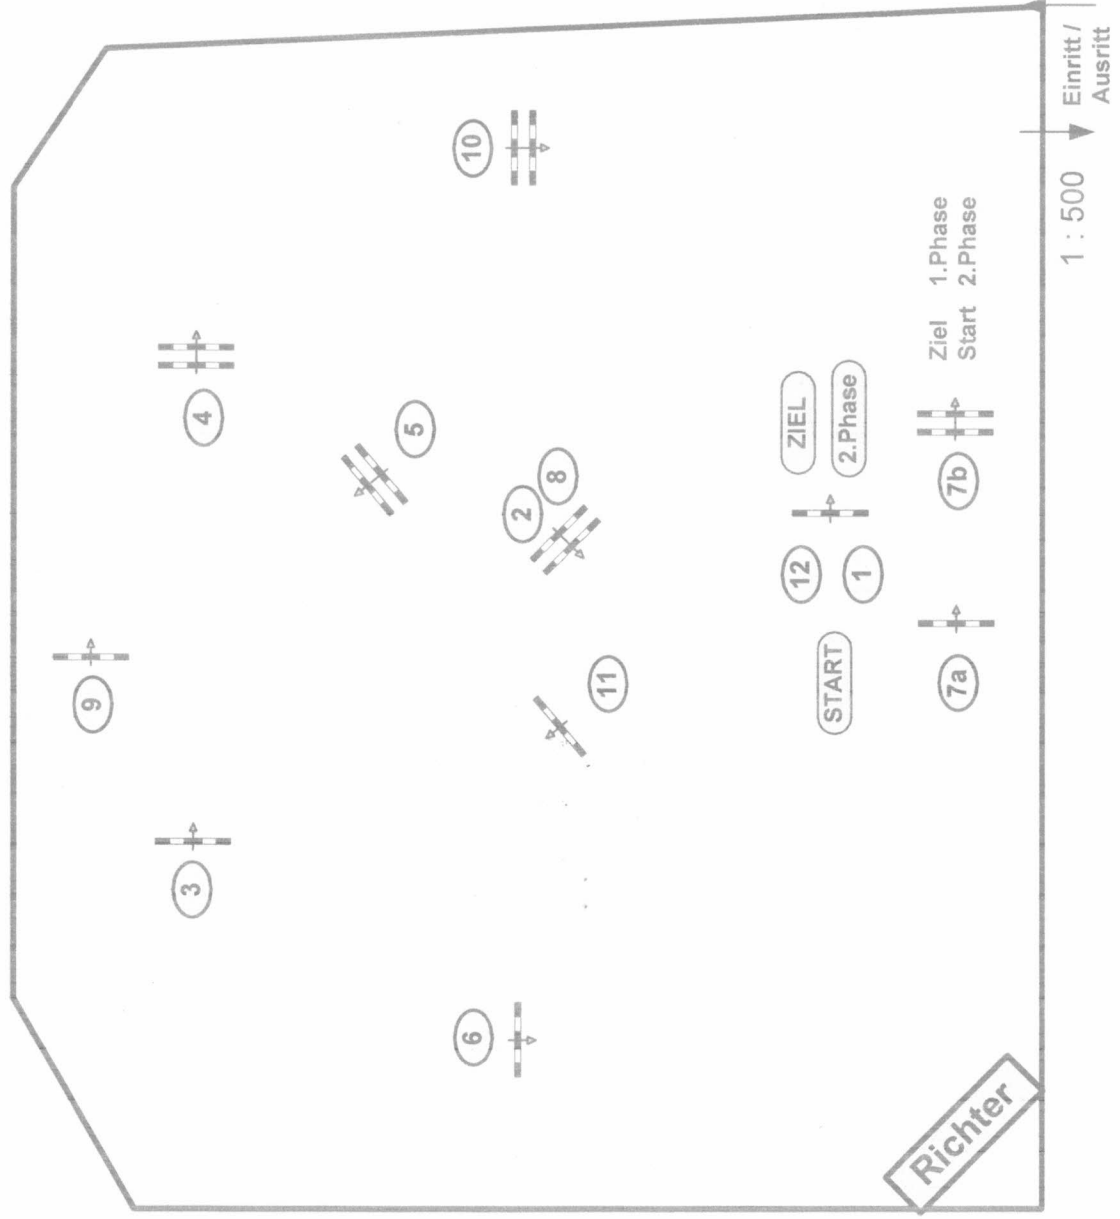

# Springturnier Münchehofe

Prüfung Nr.: 29

Zwei-Phasen-Spring-LP

Klasse: A\* Freitag, 8. September 2023

Richtverf.: A

LPO § 525,1

RG / Art.

Höhe: 0,95 mtr.

Tempo: 350 m/Min.

Bahnlänge: 390 mtr.

Erlaubte Zeit: 67 sek.

Höchstzeit: 134 sek.

Hindernisse: 7

Sprünge: 8

Hindernisfehler: sek.

geschl. Hindernis:

2. Phase über:

8 bis 12

Bahnlänge: 350 mtr.

Erlaubte Zeit: 60 sek.

Höchstzeit: 120 sek.

Parcours-Chef  
Frank Dieter (GER)