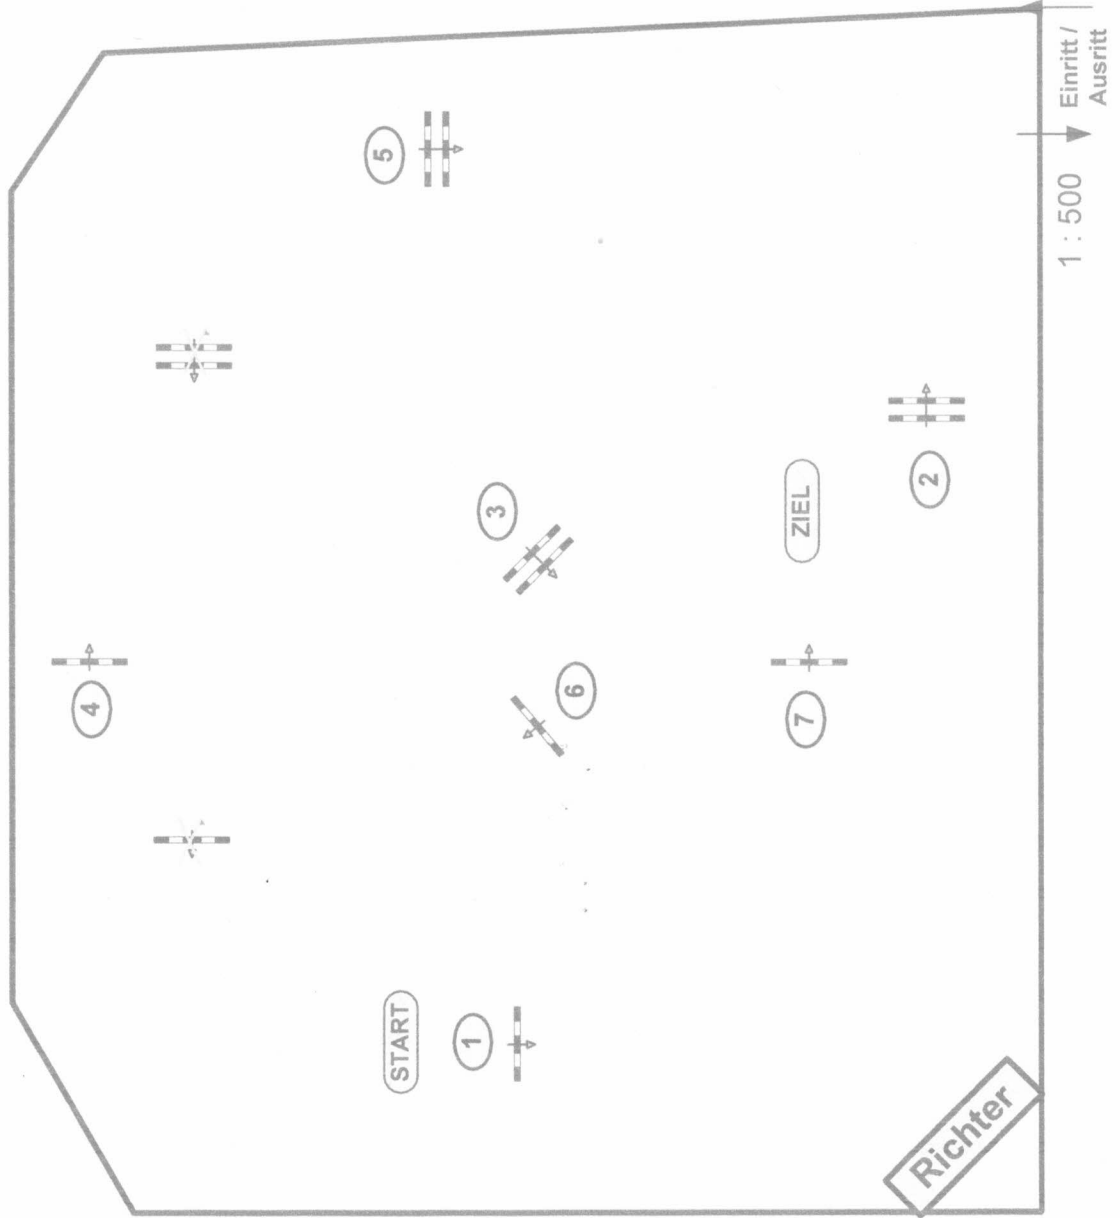

Springturnier Münchehofe

Prüfung Nr.: 28

Stil-Spring-LP

Klasse: E Freitag, 8. September 2023

Richtverf.: A

LPO § WBO 265

RG / Art.

Höhe: 0,85 mtr.

Tempo: 350 m/Min.

Bahnlänge: 460 mtr.

Erlaubte Zeit: 79 sek.

Höchstzeit: 158 sek.

Hindernisse: 7

Sprünge: 7

Hindernisfehler: sek.

geschl. Hindernis:

Siegerrunde über:

Bahnlänge: 0 mtr.

Erlaubte Zeit: 0 sek.

Höchstzeit: 0 sek.

Parcours-Chef
Frank Dieter (GER)