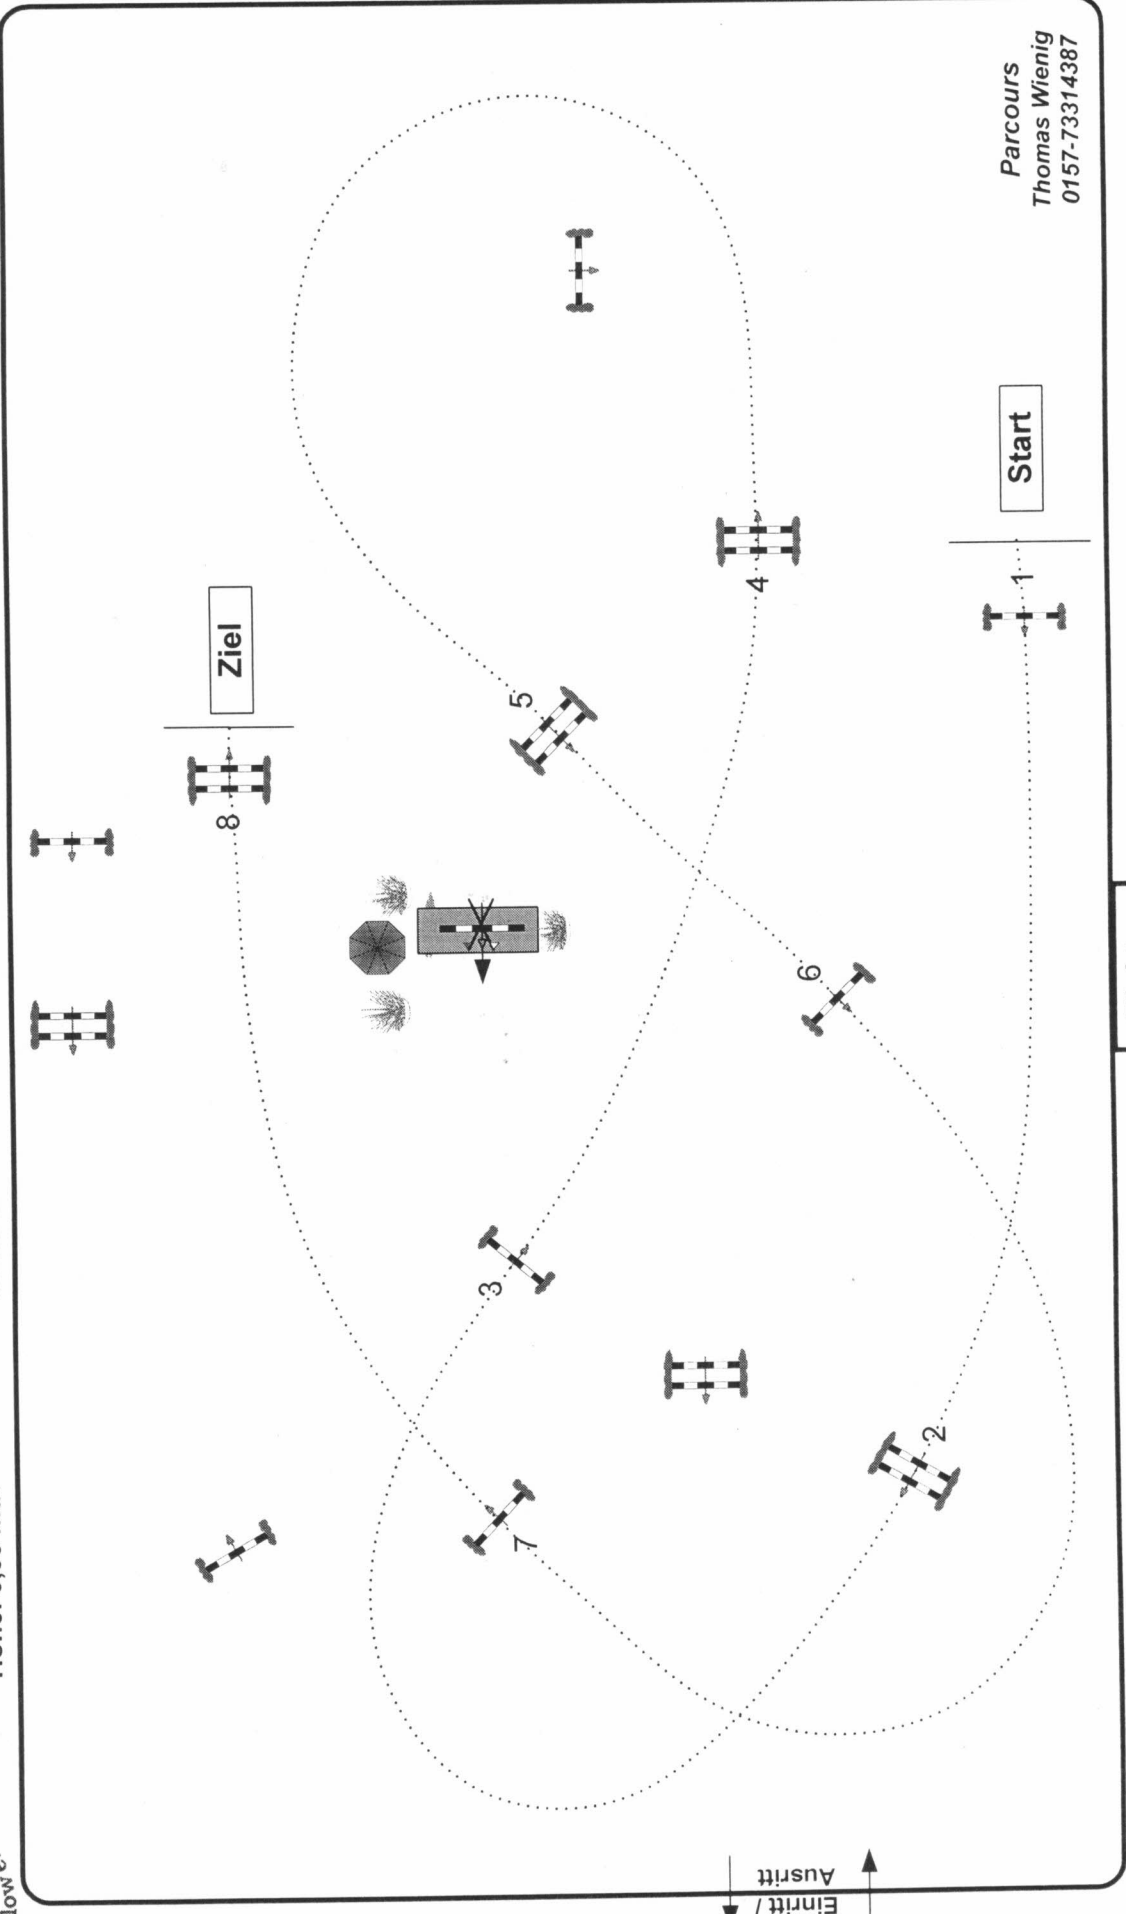

Sielow 2023 Regionales Springturnier

2

Prüfung Nr.:

Stil-Spring-LP

Klasse: E

Richtverf.: WBO

LPO §

FEI RG / Art. WB 265

Höhe: 0,85 mtr.

Tempo: 350 m/Min.

Bahnlänge: 380 mtr.

Erlaubte Zeit: 66 sek.

Höchstzeit: 132 sek.

Hindernisse: 8

Sprünge: 8

Hindernisfehler: sek.

Geschl. Hindernis:

Parcours
Thomas Wienig
0157-73314387

Richter